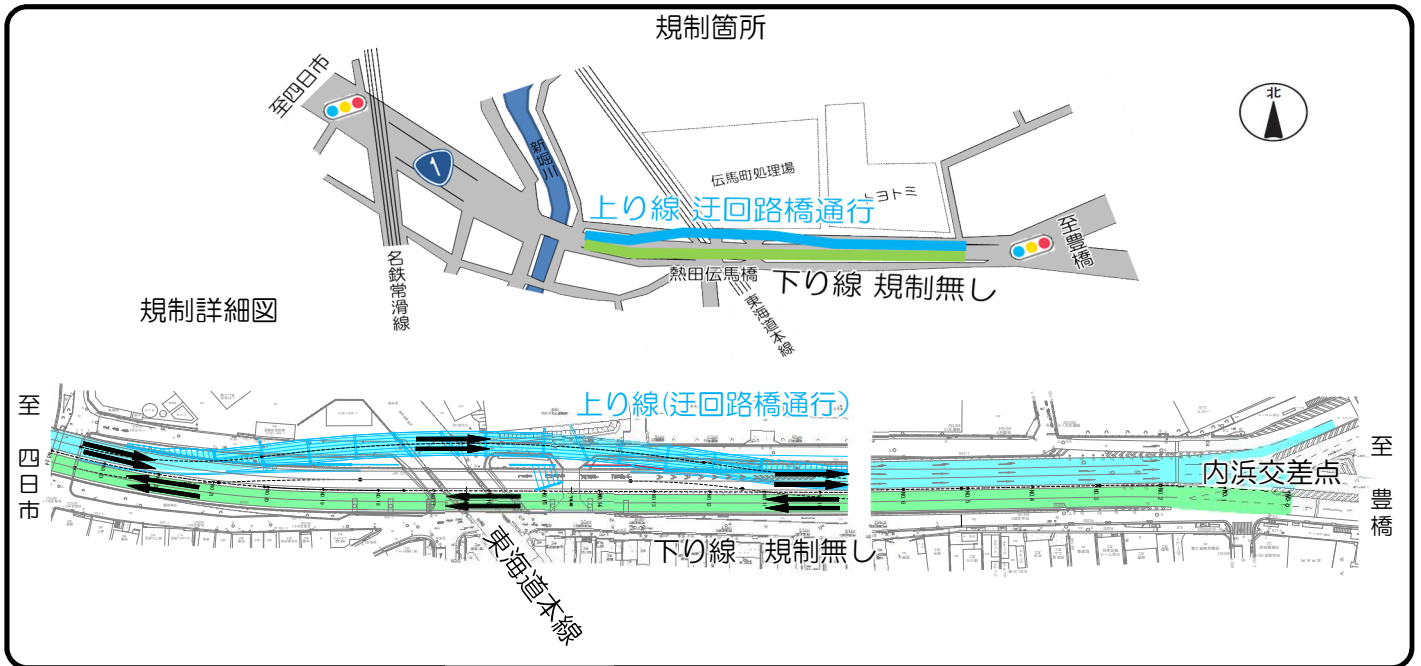

## 規制場所一覧

規制現況 ~令和2年11月4日(水)

規制場所① 令和2年11月5日(木)~令和3年3月31日(水)