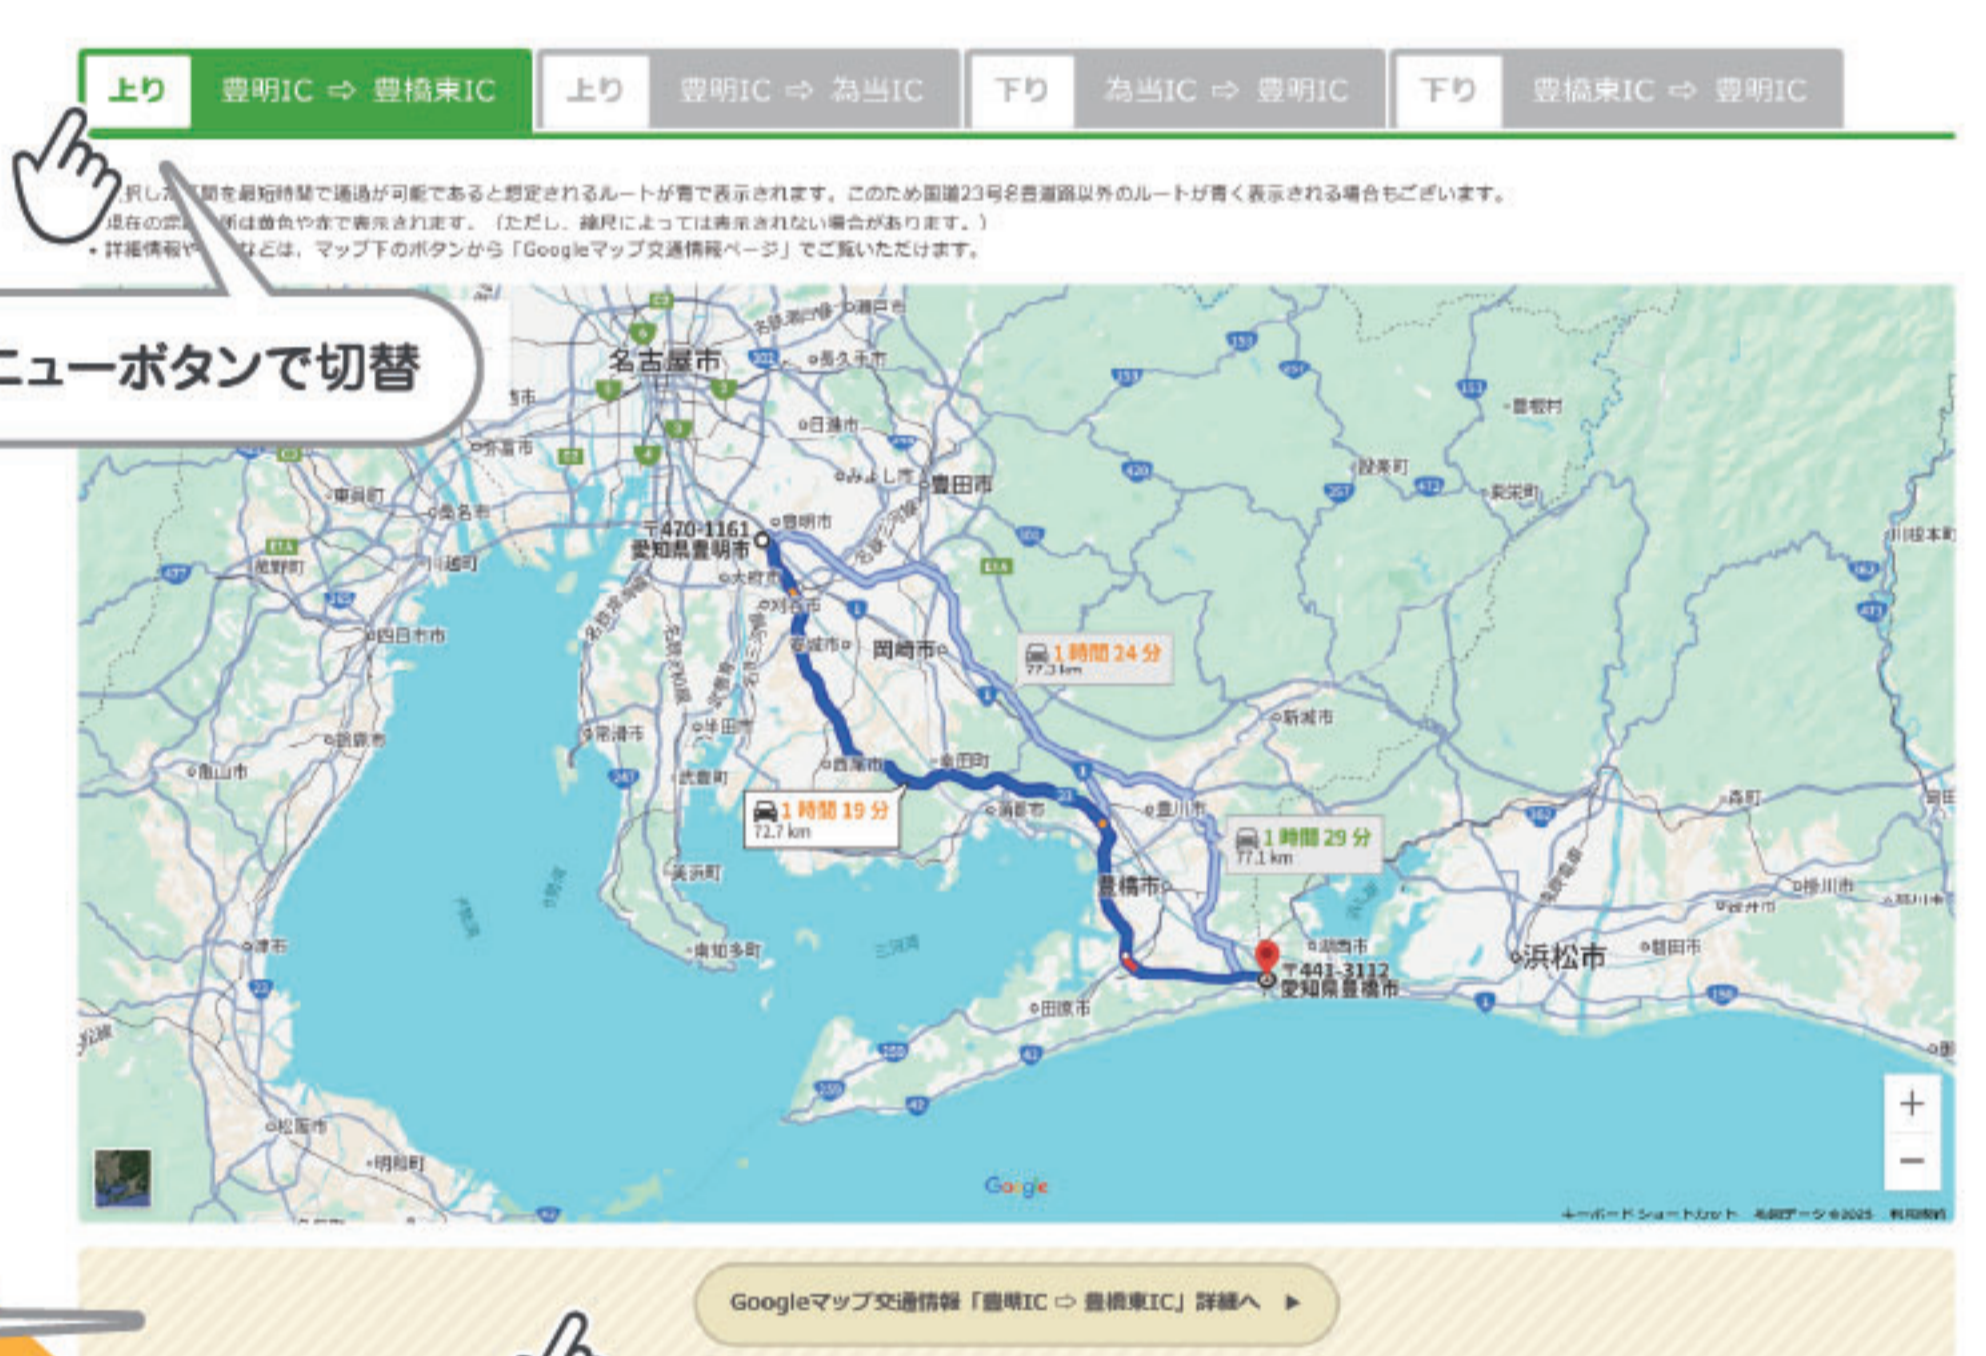

パソコンでも
スマホでも

みちナビ名豊

検索

スマホから
QRコードで
アクセスできます

「名豊道路」の全体像 “今の道路状況” をご案内します

ポイント /
その 1

各区間の「混雑状況」と「通過予想時間」をご覧いただけます。

チェック タブメニューから
区間をお選びいただけます。

上り	浜松方面	豊明 IC ⇨ 豊橋東 IC
		豊明 IC ⇨ 為当 IC
下り	名古屋方面	為当 IC ⇨ 豊明 IC
		豊橋東 IC ⇨ 豊明 IC

チェック 最短時間の通過が予測されるルートが
青で表示されます。
混雑箇所は黄色や赤で表示されます。

チェック リンク先の「Googleマップ交通情報」ページでは
区間や条件などを変更して詳細を見ることができます。

MICHINAVI MEIHOU INFO

R23 MEIHOU 通過時間 混雑状況

みちナビ名豊
メニュー

ポイント /
その 2

各ポイントの「ライブカメラ画像」をご覧いただけます。

チェック 地図上のアイコンやポイント名称ボタンで選択した
カメラの画像を見ることができます。

MICHINAVI MEIHOU INFO

R23 MEIHOU ライブカメラ

チェック 全てのカメラ画像を
同時に見ることができます。

チェック 「カメラ自動巡回」機能では
各ポイントのカメラ画像を一定間隔で
順番に見ることができます。

▶ カメラ画像は約15分間隔で更新されます
▶ メンテナンス等により配信を停止する場合があります

みちナビ名豊
メニュー