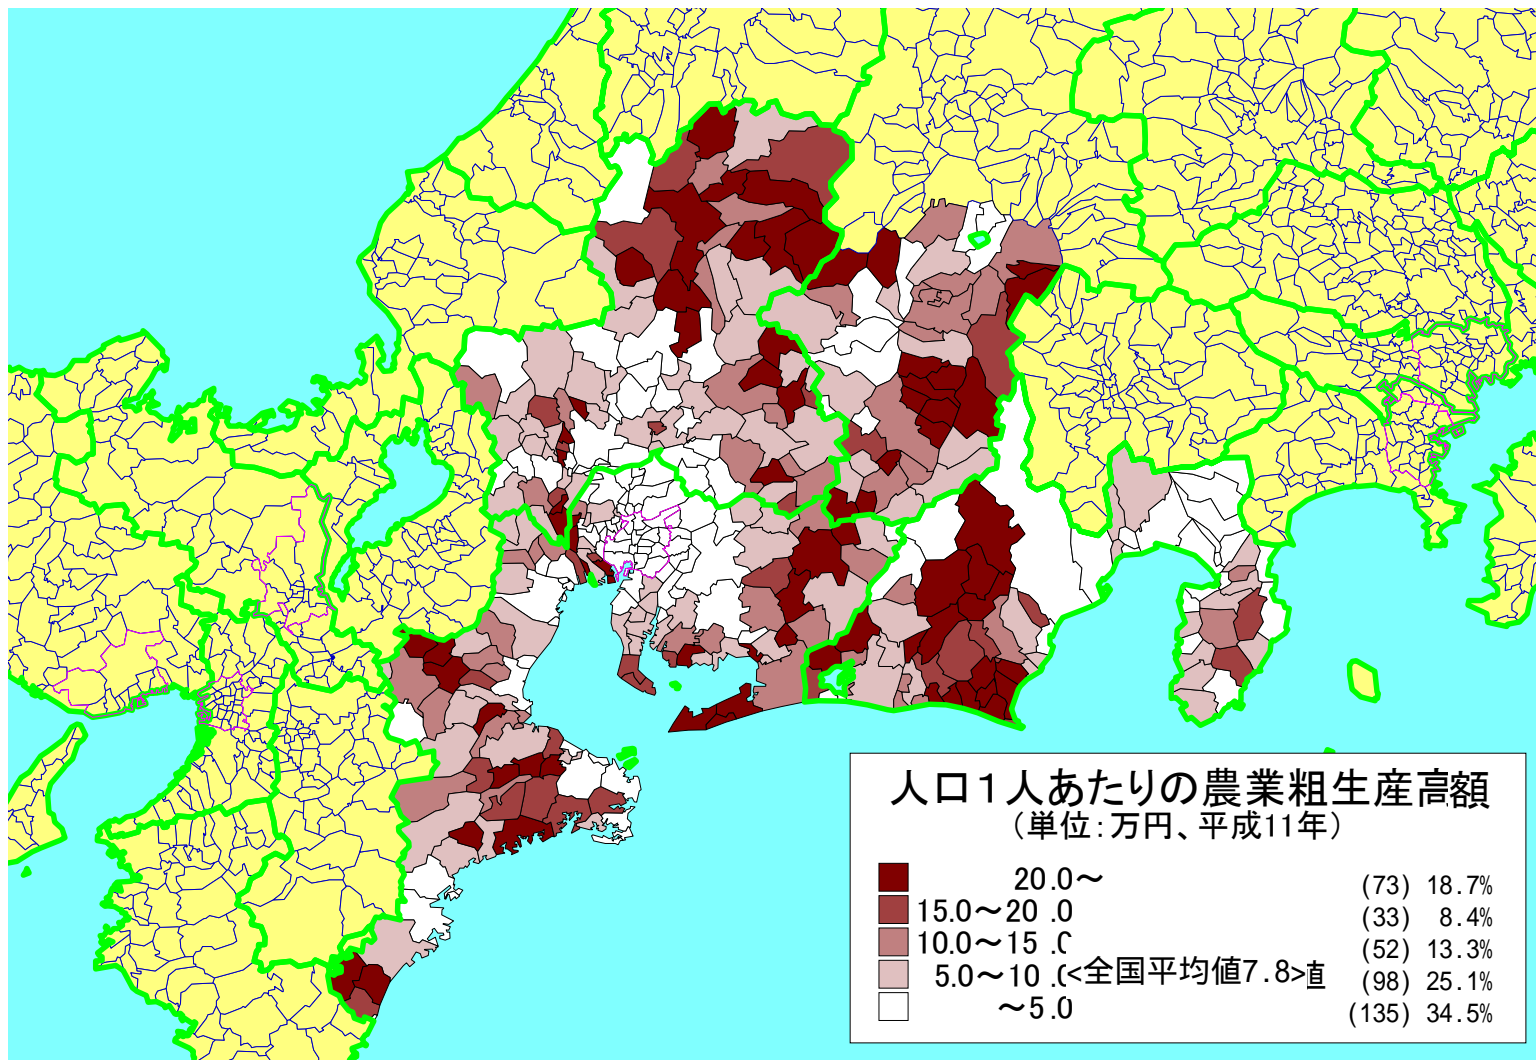

# 5. 1人当たり農業粗生産額

(参考)  
地方生活圏の  
中心都市

## 長野県

諏訪市  
飯田市

## 岐阜県

高山市  
美濃加茂市  
岐阜市  
大垣市  
多治見市