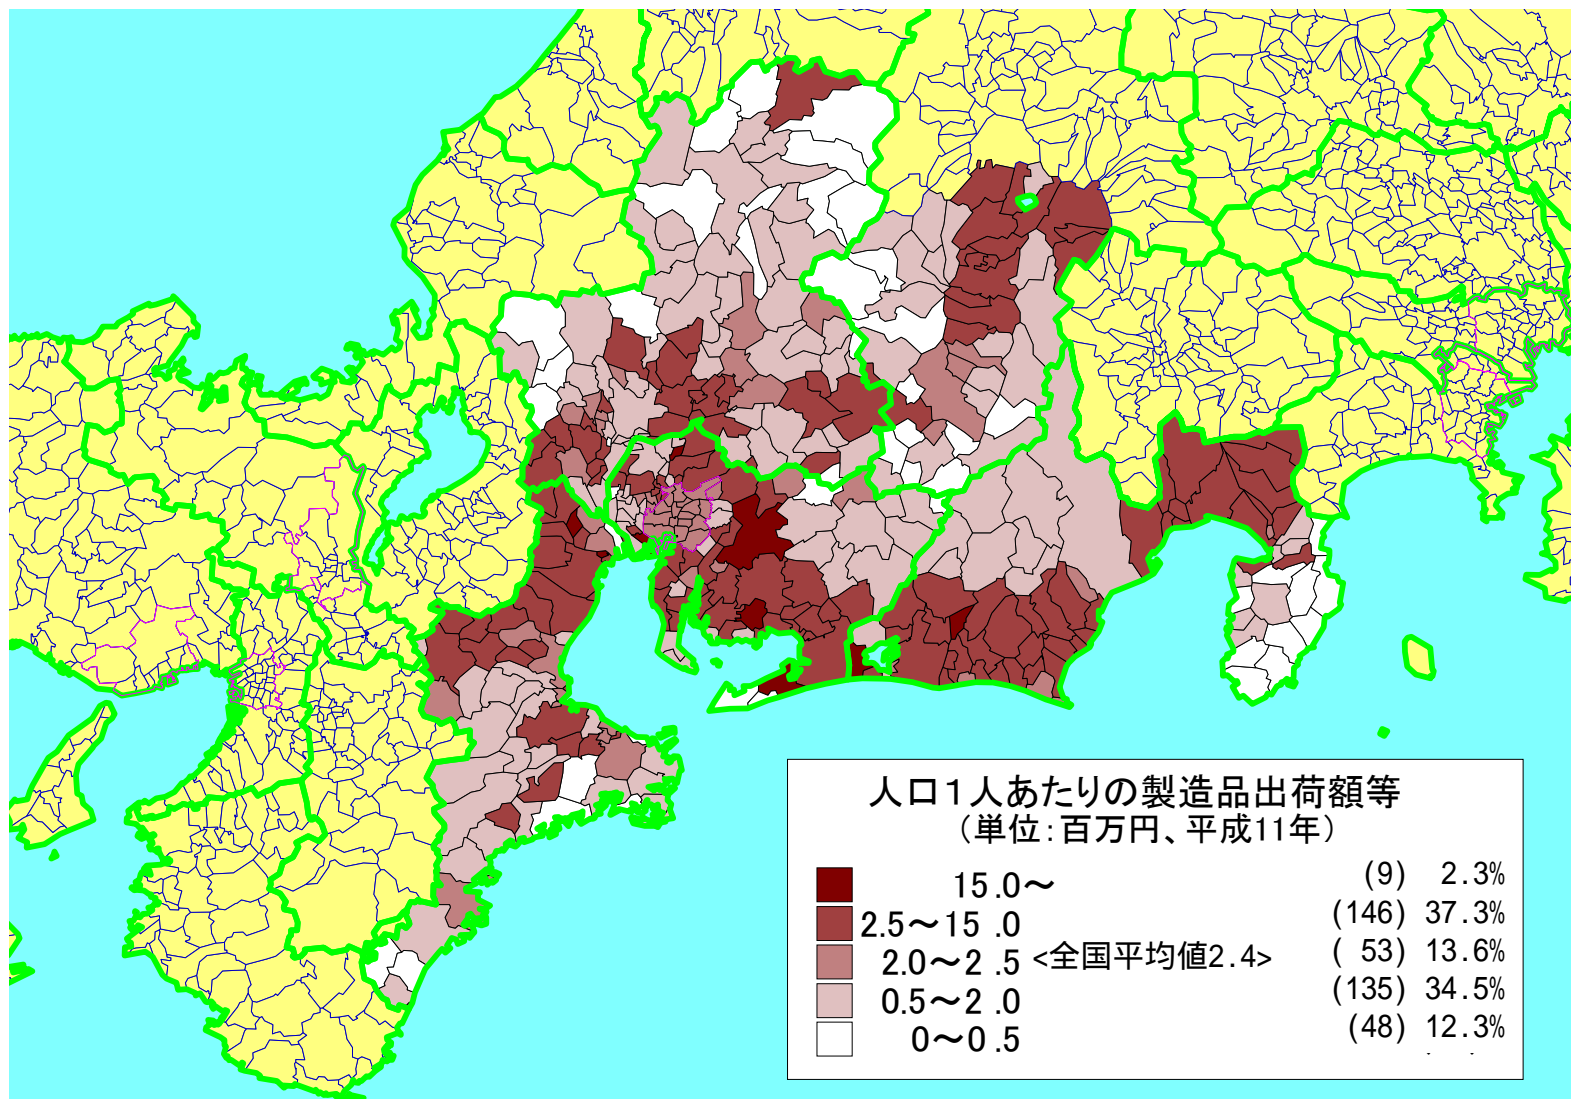

## 4. 1人当たり製造品出荷額等

(参考)  
地方生活圏の  
中心都市

### 長野県

諏訪市  
飯田市

### 岐阜県

高山市  
美濃加茂市  
岐阜市  
大垣市  
多治見市

### 静岡県

沼津市  
三島市  
静岡市  
清水市  
浜松市