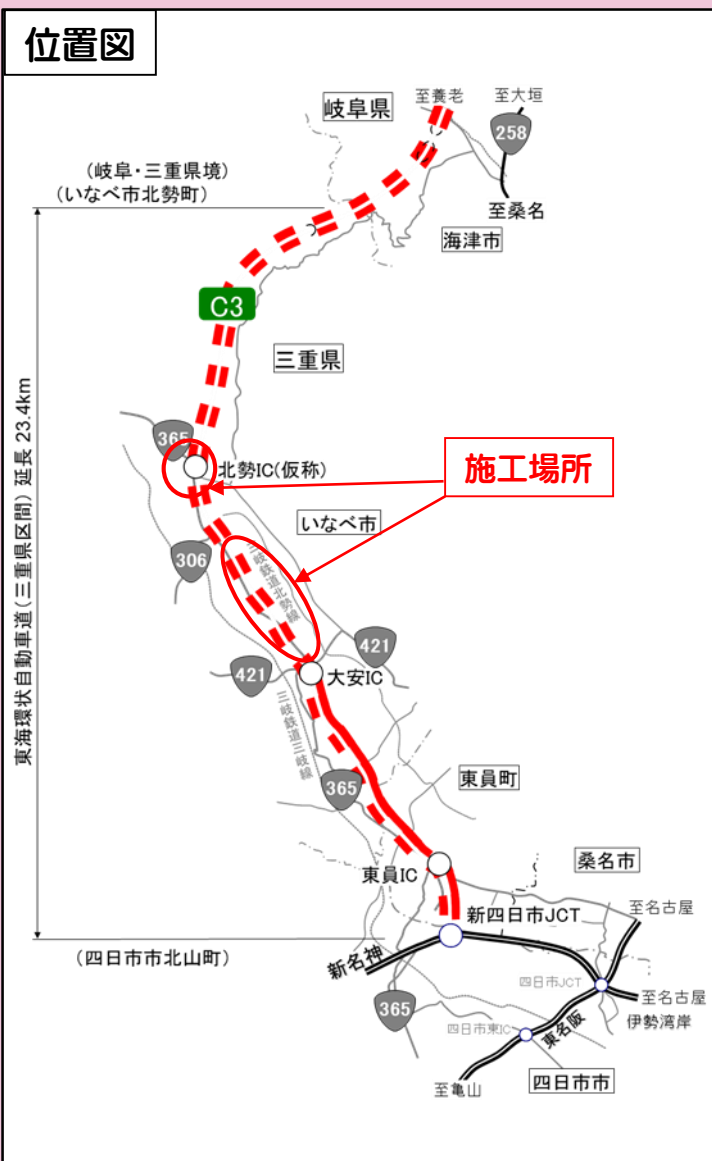

道路 13

延びゆく東海環状自動車道

とうかいかんじょうじどうしゃどう
東海環状自動車道（三重県区間）

東海環状自動車道（三重県区間）は、新名神高速道路と一体となって三重県北勢地域の道路網の形成、交通結節点である四日市港への集積拡大による活性化、内陸部の適正な開発等を図ることを目的とした道路です。

橋梁上部工及び道路土工をご覧ください。

位置図

橋梁上部工

令和5年10月撮影

道路土工

令和5年10月撮影

※工事の施工状況によって、見学場所、
施工内容は異なります。

【問合せ先】北勢国道事務所 計画課 電話：059-363-5517

【アクセス】 **C3** 東海環状自動車道 大安ICより車で約5分、15分

【HP】