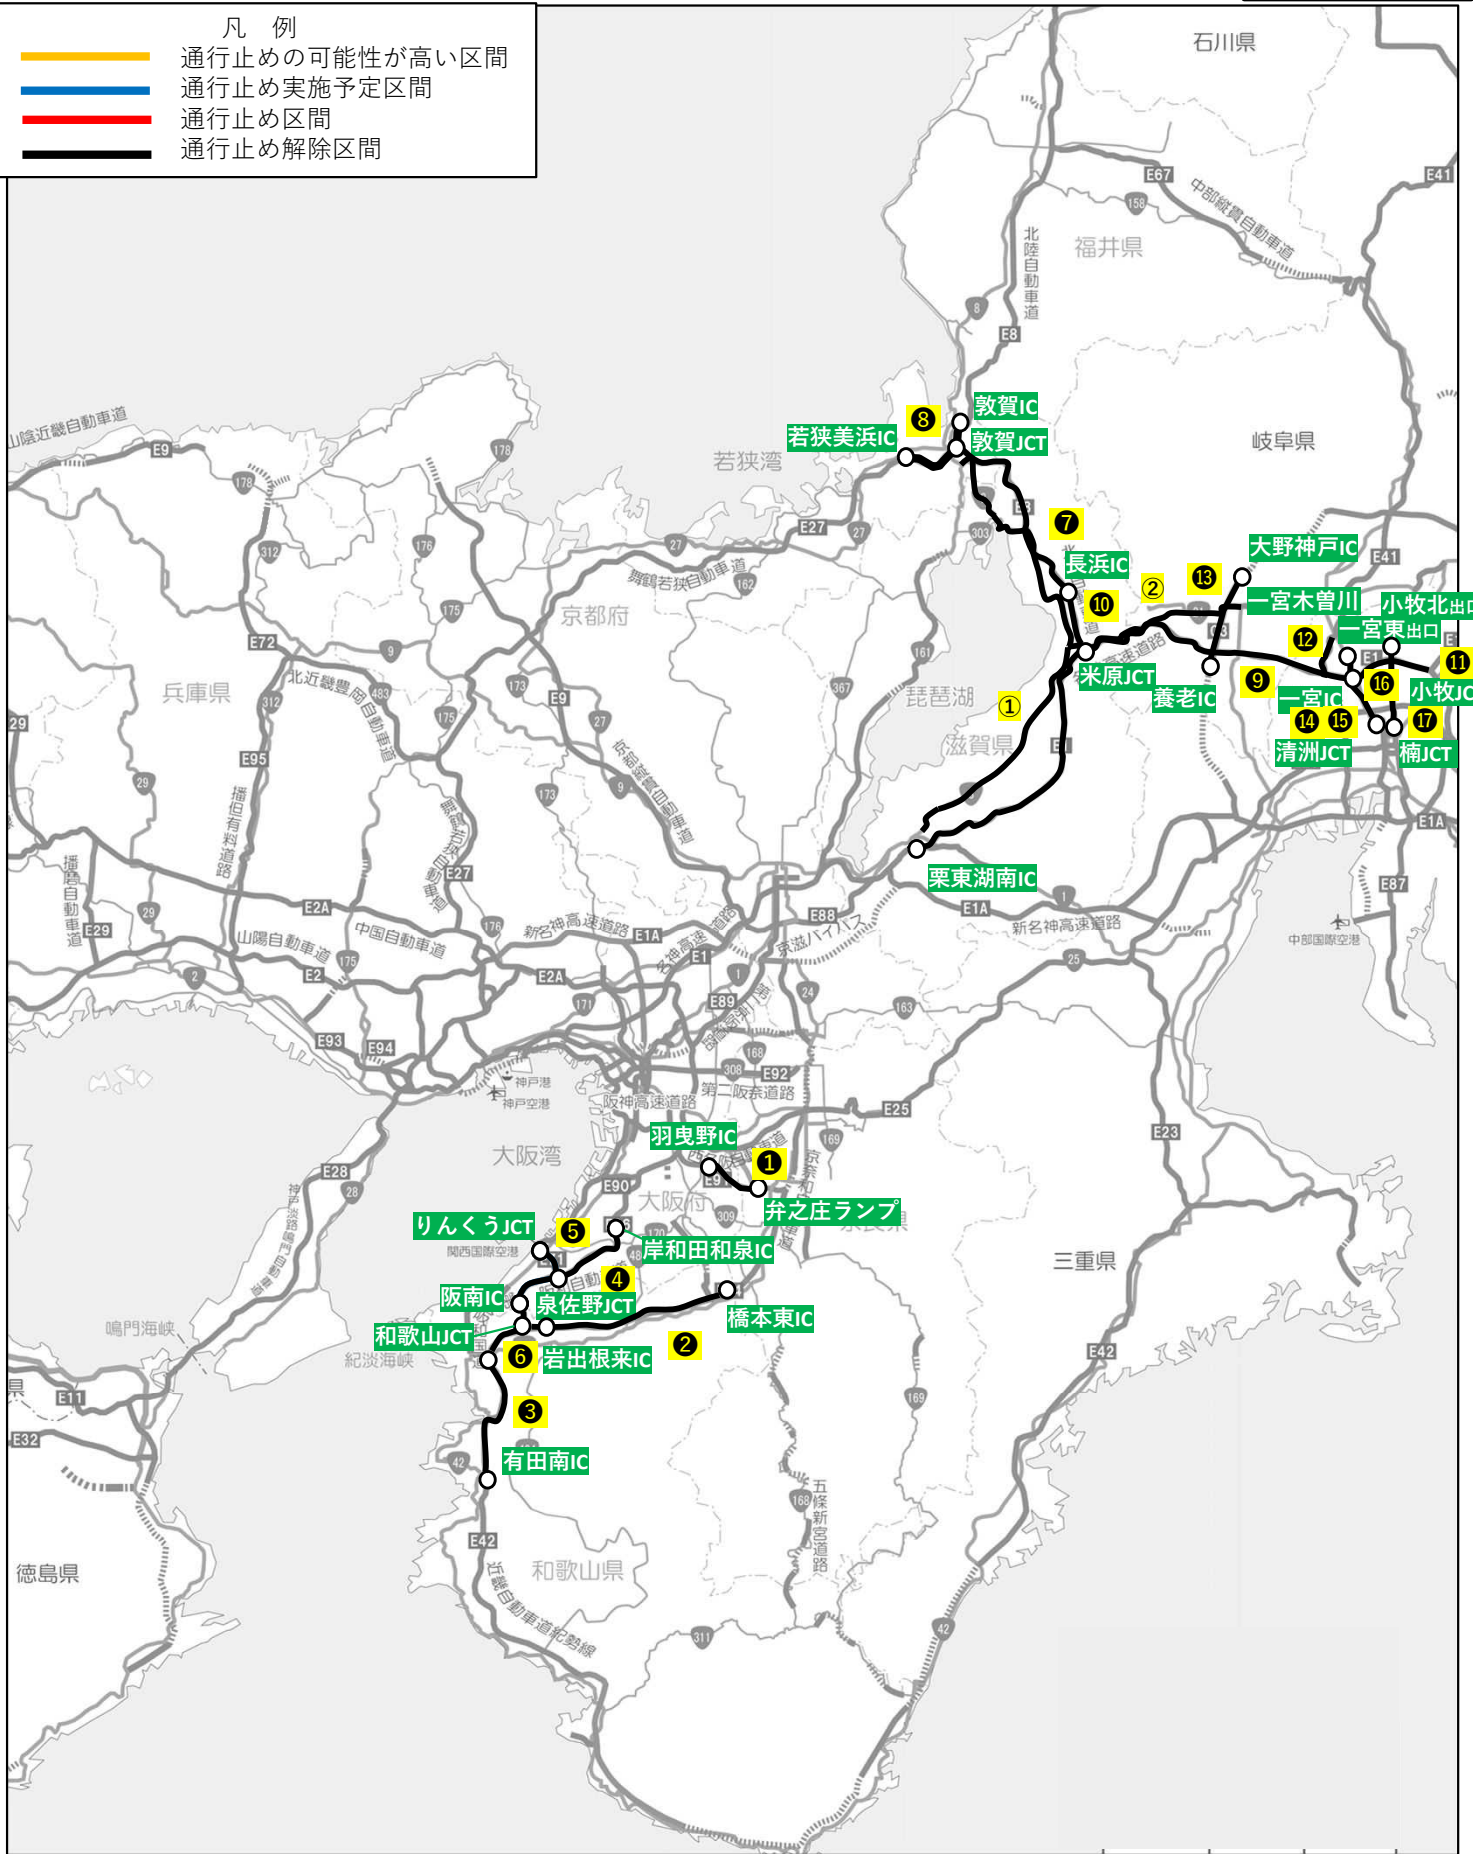

いのちとくらしをまもる
防 災 減 災

令和7年1月10日15時30分
近畿地方整備局
中部地方整備局
(同時発表 西日本高速道路(株)関西支社)
(同時発表 中日本高速道路(株)名古屋支社)
(同時発表 名古屋高速道路公社)

大雪の影響による通行止め区間について(終報)

《1月10日(金)15時30分現在》

～名神高速、北陸道、名古屋高速等の通行止め解除～

大雪の影響により、通行止めを実施しておりましたが、集中除雪の完了後、安全の確認を行ったうえで、全路線の通行止めを解除しました。

ご協力ありがとうございました。

今後も予測が変わった場合には大雪が予想される地域への外出自粛(出控え)、やむをえず外出される場合は、最新の気象情報、道路情報を確認していただくとともに、必ず冬用タイヤの装着やチェーンの装着(携行)、食料や水の携行、燃料の補充、迂回等の通行ルート見直しにもご協力をお願いします。

※前回からの変更点

・通行止めを解除: E1 名神、E8 北陸道、E1 東名、E41 東海北陸道、C3 東海環状道、名古屋高速一宮線、名古屋高速小牧線
(別添1参照)

名古屋高速お客様センター

電話 052-919-3200

(9:00～19:00)※

※降雪により通行止めが発生している場合は、上記営業時間外でも道路交通情報を提供

- 凡 例
- 通行止めの可能性が高い区間
 - 通行止め実施予定区間
 - 通行止め区間
 - 通行止め解除区間

通行止め解除区間 1月10日 15時30分時点

■高速道路等 (①～⑱)

No	路線名	区間	道路管理者	通行止め解除時間
1	E91 南阪奈道路	弁之庄ランプ～羽曳野IC	NEXCO西日本	1月10日 8時
2	E24 京奈和自動車道	岩出根来IC～橋本東IC	国交省	1月10日8時45分
3	E42 阪和道 E42 湯浅御坊道路	和歌山IC～有田南IC	NEXCO西日本	1月10日9時15分
4	E26・E42 阪和道	岸和田和泉IC～和歌山IC	NEXCO西日本	1月10日10時15分
5	E71 関西空港道	泉佐野JCT～りんくうJCT	NEXCO西日本	1月10日10時15分
6	E24 京奈和自動車道	和歌山JCT～岩出根来IC	NEXCO西日本	1月10日10時15分
7	E8 北陸道	敦賀IC～長浜IC	NEXCO中日本	1月10日12時
8	E27 舞鶴若狭道	若狭美浜IC～敦賀JCT	NEXCO中日本	1月10日12時
9	E1 名神	小牧IC～栗東湖南IC	NEXCO西日本 NEXCO中日本	1月10日15時30分
10	E8 北陸道	長浜IC～米原JCT	NEXCO中日本	1月10日15時30分
11	E1 東名	小牧JCT～小牧IC	NEXCO中日本	1月10日15時30分
12	E41 東海北陸道	一宮JCT～一宮木曾川IC	NEXCO中日本	1月10日15時30分
13	C3 東海環状道	大野神戸IC～養老IC	NEXCO中日本	1月10日15時30分
14	名高速一宮線	E1 名神高速 連絡路	名高速	1月10日15時30分
15	名高速一宮線	清洲JCT～一宮東出口 ※北向きのみ通行止め	名高速	1月10日14時
16	名高速小牧線	E1 東名高速 連絡路	名高速	1月10日15時30分
17	名高速小牧線	豊山南出口～小牧北出口	名高速	1月10日14時
別添-2	4号湾岸線	泉佐野南出口～りんくうJCT	阪神高速	1月10日10時43分

■直轄国道 (①～②)

No	路線番号	区間	通行止め解除時間
1	8	疋田交差点 (福井県敦賀市疋田) ～ 辻交差点 (滋賀県栗東市辻)	1月10日10時
2	21	楽田町交差点 (岐阜県大垣市楽田町) ～ 西円寺交差点 (滋賀県米原市西円寺)	1月10日12時