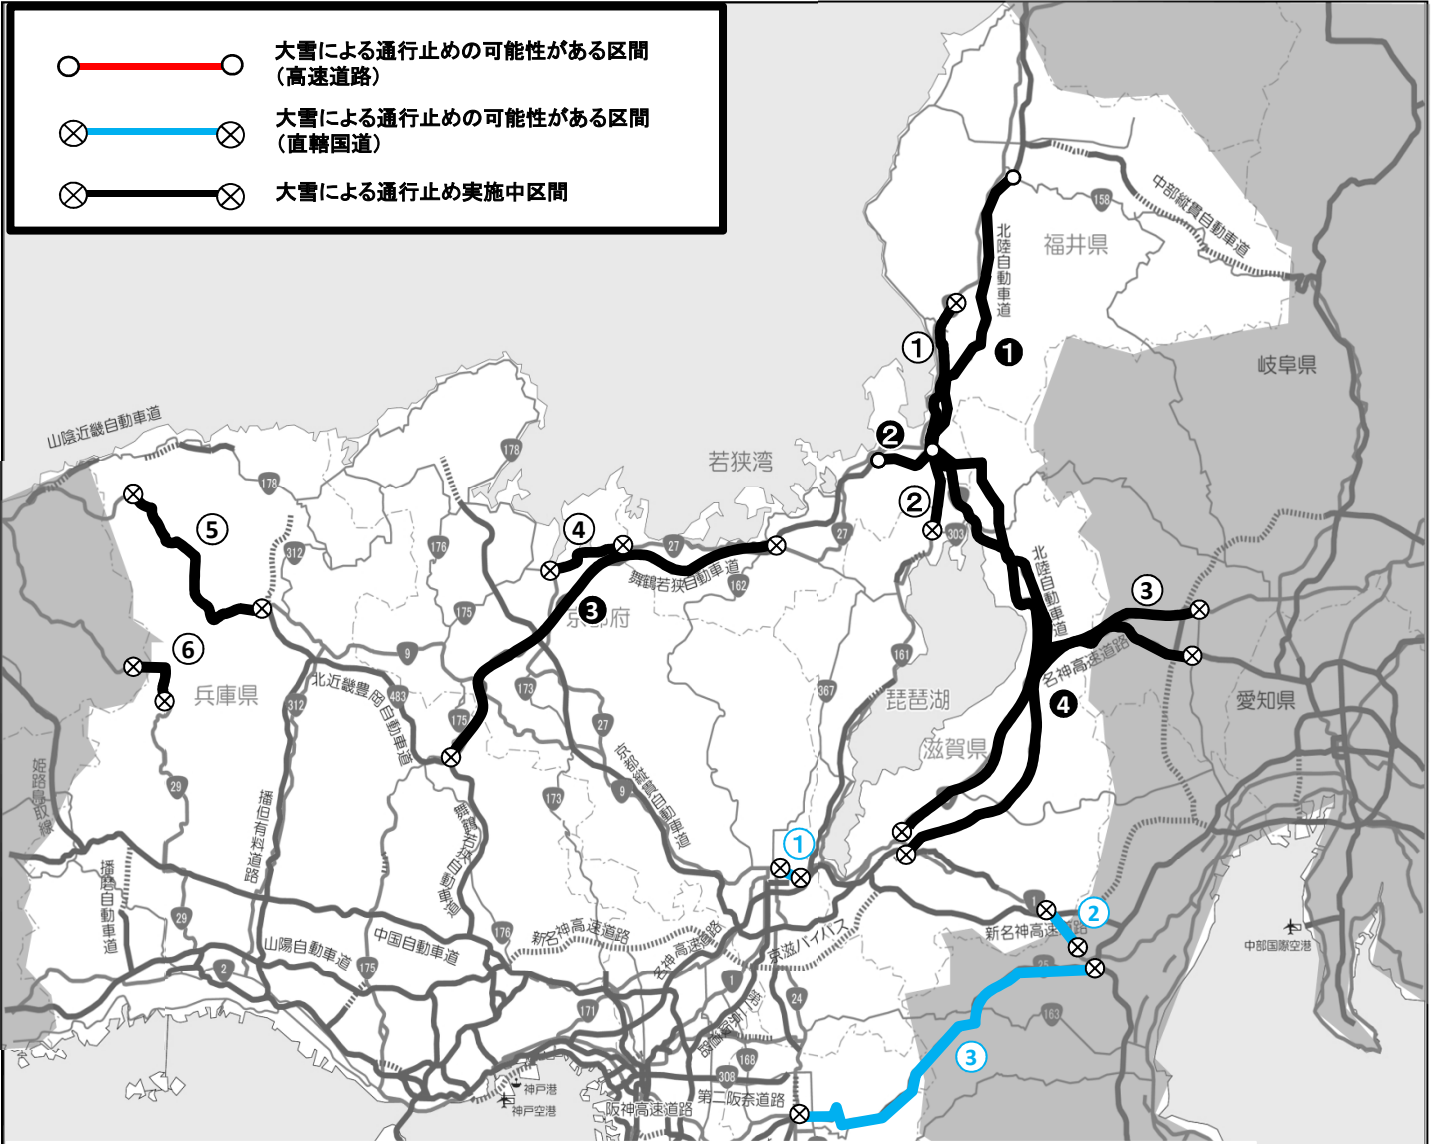

- 1月23日から25日頃にかけて、福井県及び近畿地方の北部及び岐阜県山間部で大雪となるおそれがあります。この影響により、別紙1のとおり、近畿、中部地方の高速道路及び国土交通省が管理する直轄国道において、通行止めを行う可能性があります。
- 最新の気象情報及び道路情報等に注意し、十分な時間的余裕を持って行動頂くようお願いいたします。
- やむを得ず車で外出される場合は、必ず冬用タイヤの装着やタイヤチェーン携行及び早期装着、食料や水、携帯トイレや毛布の携行、燃料の補充をお願いします。あわせて広域迂回を行う等の通行ルートの見直しにもご協力をお願いします。また、降雪時は冬用タイヤだけでは立往生する場合がありますので、早めのチェーン装着をお願いします。
- 積雪・凍結道路ですべり止めの措置をとらない運転は法令違反となります。
- 荷主企業および運送事業者の皆さまも、今後の気象予測をご確認頂き、広域迂回の実施や通行ルートの見直し、運送日の調整などのご協力をお願いします。

中日本高速道路株式会社

NEXCO中日本お客さまセンター (24時間365日対応)

TEL (0120)922-229 [フリーダイヤル]

※フリーダイヤルをご利用になれない場合

TEL (052)223-0333 [有料]

道路の異状を発見したら・・・道路緊急ダイヤル **#9910** (通話料無料・24時間受付)

道路交通状況マップ

令和6年1月24日 18:30時点

◆1月24日(水)夜間に通行止めを開始する可能性がある区間

※区間(通行止めを開始する可能性のある時間帯)

高速道路		直轄国道	
—	①	国道1号	新大石道交差点(京都市山科区)～東山五条交差点(京都市東山区) (24日 18時～24時)
—	②	国道1号	滋賀県甲賀市土山町～三重県亀山市関町 (24日 18時～24時)
—	③	名阪国道	天理東IC～亀山IC (24日 18時～24時)

◆通行止め実施の区間

◆通行止め解除済みの区間

※区間(通行止め時間(開始～解除))

高速道路		直轄国道	
—	—	—	中部縦貫自動車道 荒島IC～九頭電IC (23日 23時45分～24日 8時00分)
—	—	—	国道27号 若狭三方IC入口(福井県若狭町)～遠敷交差点(福井県小浜市) (24日 11時00分～18時00分)