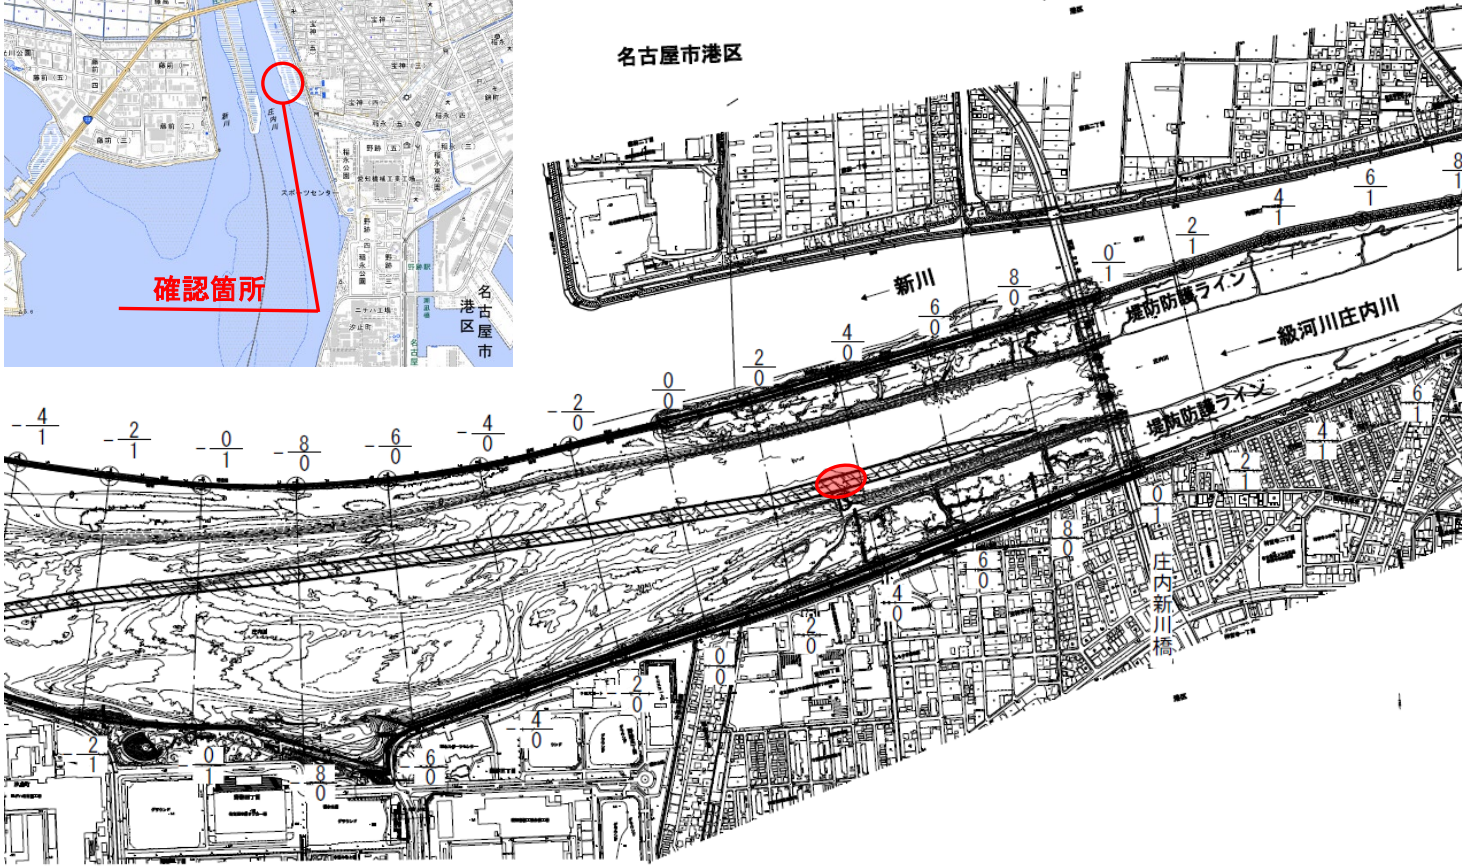

## 庄内川の河川内で不発弾らしき異物が確認されました

昨日、令和3年度 庄内川宝神しゅんせつ工事の作業中において、工事現場内（愛知県名古屋市港区宝神地先）で水中に、不発弾らしき異物が確認されました。

本日11月19日（金）13：45より、海上自衛隊による調査が開始されました。詳細がわかりましたら、ご報告いたします。

これにより、庄内川河川事務所は警戒体制に入りました。

# 【庄内川の不発弾らしき異物発見箇所】

# 【異物発見箇所（航空写真）】