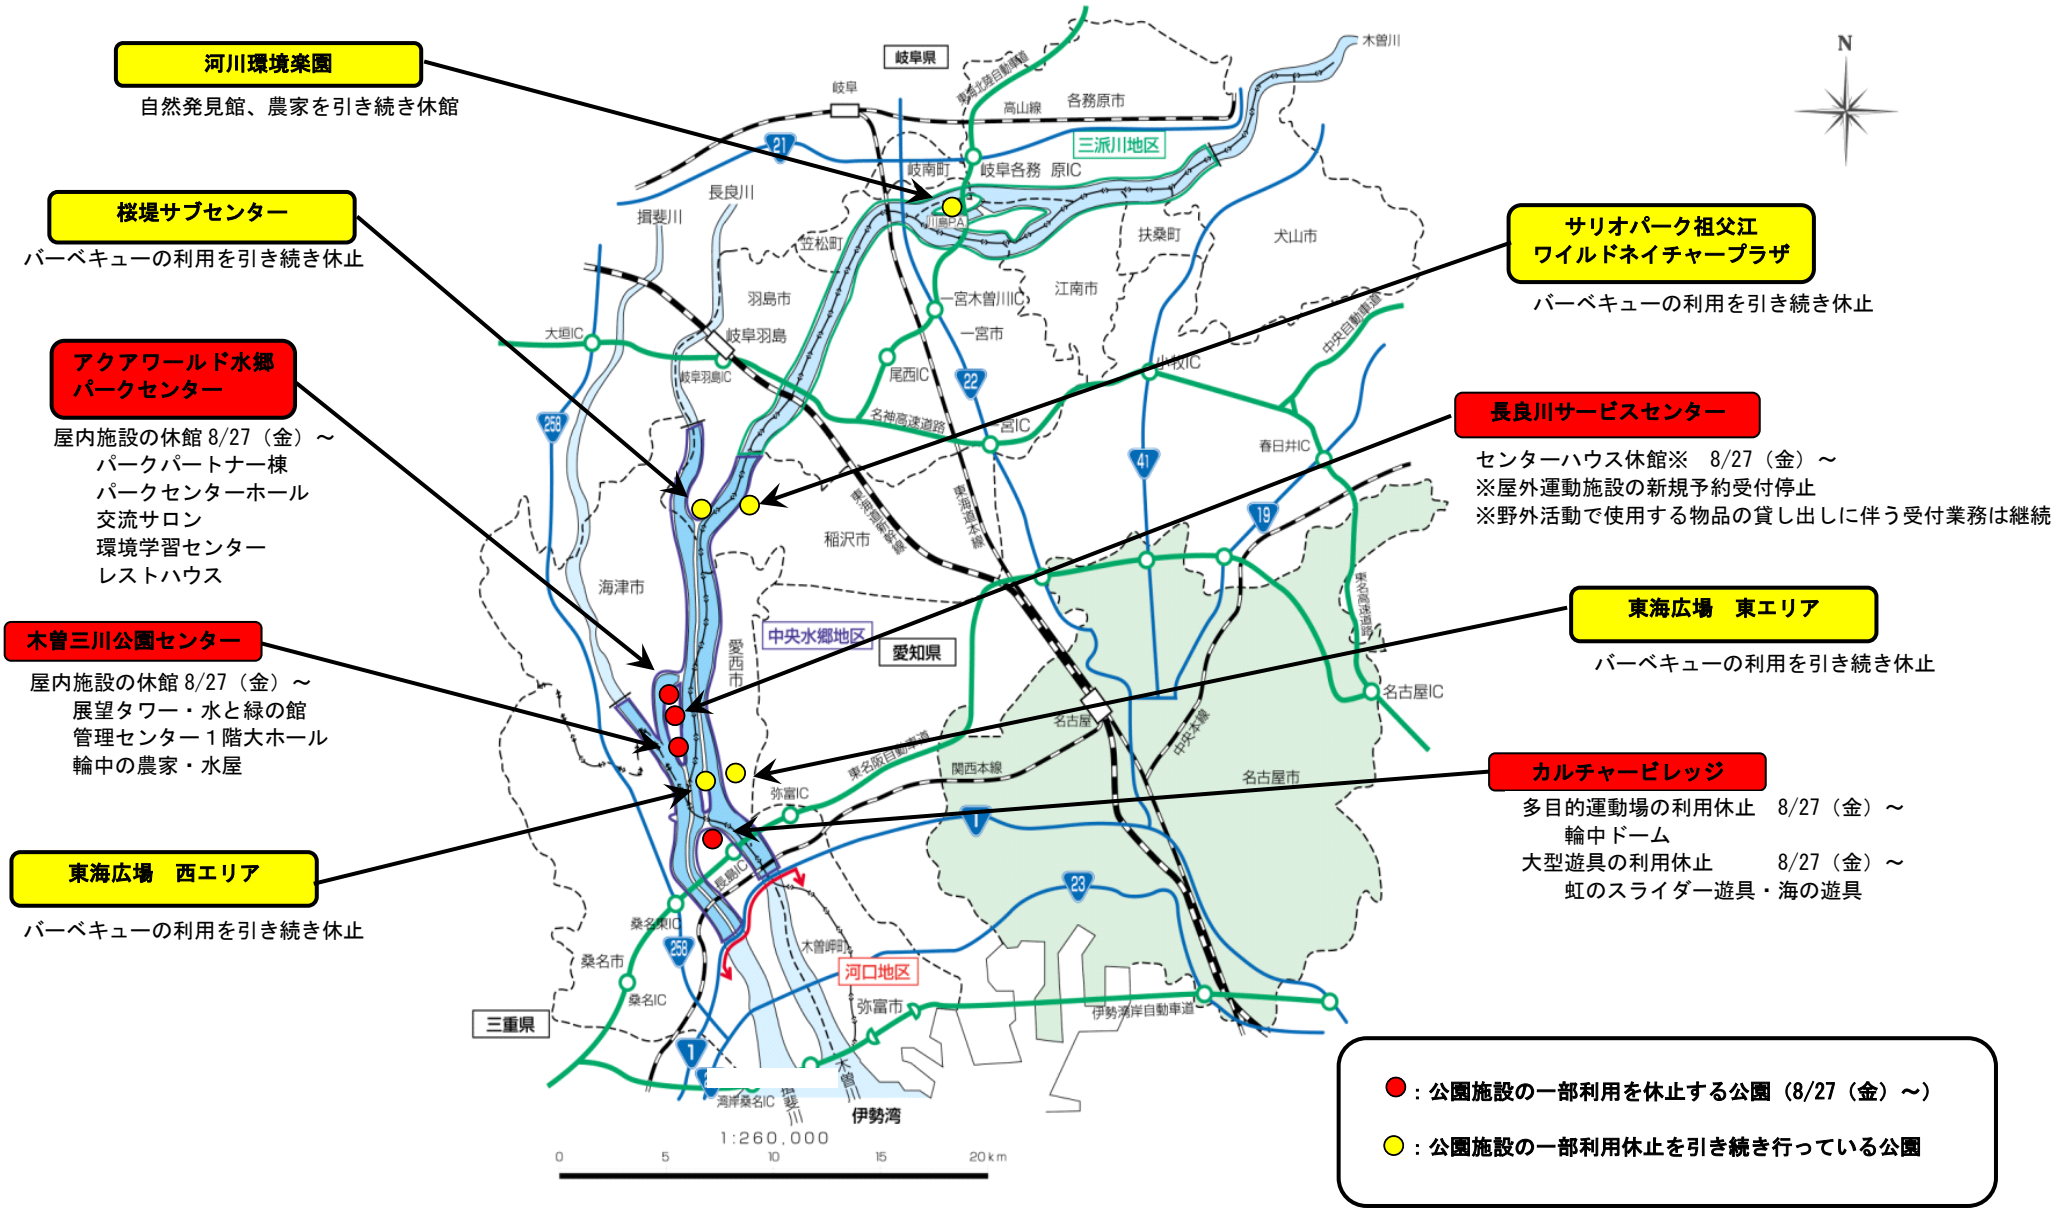

国営木曾三川公園で8/27（金）以降 公園施設の一部利用休止のある公園

河川環境楽園

自然発見館、農家を引き続き休館

桜堤サブセンター

バーベキューの利用を引き続き休止

**アクアワールド水郷
パークセンター**

屋内施設の休館 8/27（金）～
パークパートナー棟
パークセンターホール
交流サロン
環境学習センター
レストハウス

木曾三川公園センター

屋内施設の休館 8/27（金）～
展望タワー・水と緑の館
管理センター1階大ホール
輪中の農家・水屋

東海広場 西エリア

バーベキューの利用を引き続き休止

**サリオパーク祖父江
ワイルドネイチャープラザ**

バーベキューの利用を引き続き休止

長良川サービスセンター

センターハウス休館※ 8/27（金）～
※屋外運動施設の新規予約受付停止
※野外活動で使用する物品の貸し出しに伴う受付業務は継続

東海広場 東エリア

バーベキューの利用を引き続き休止

カルチャービレッジ

多目的運動場の利用休止 8/27（金）～
輪中ドーム
大型遊具の利用休止 8/27（金）～
虹のスライダー遊具・海の遊具

- : 公園施設の一部利用を休止する公園 (8/27 (金) ~)
- : 公園施設の一部利用休止を引き続き行っている公園