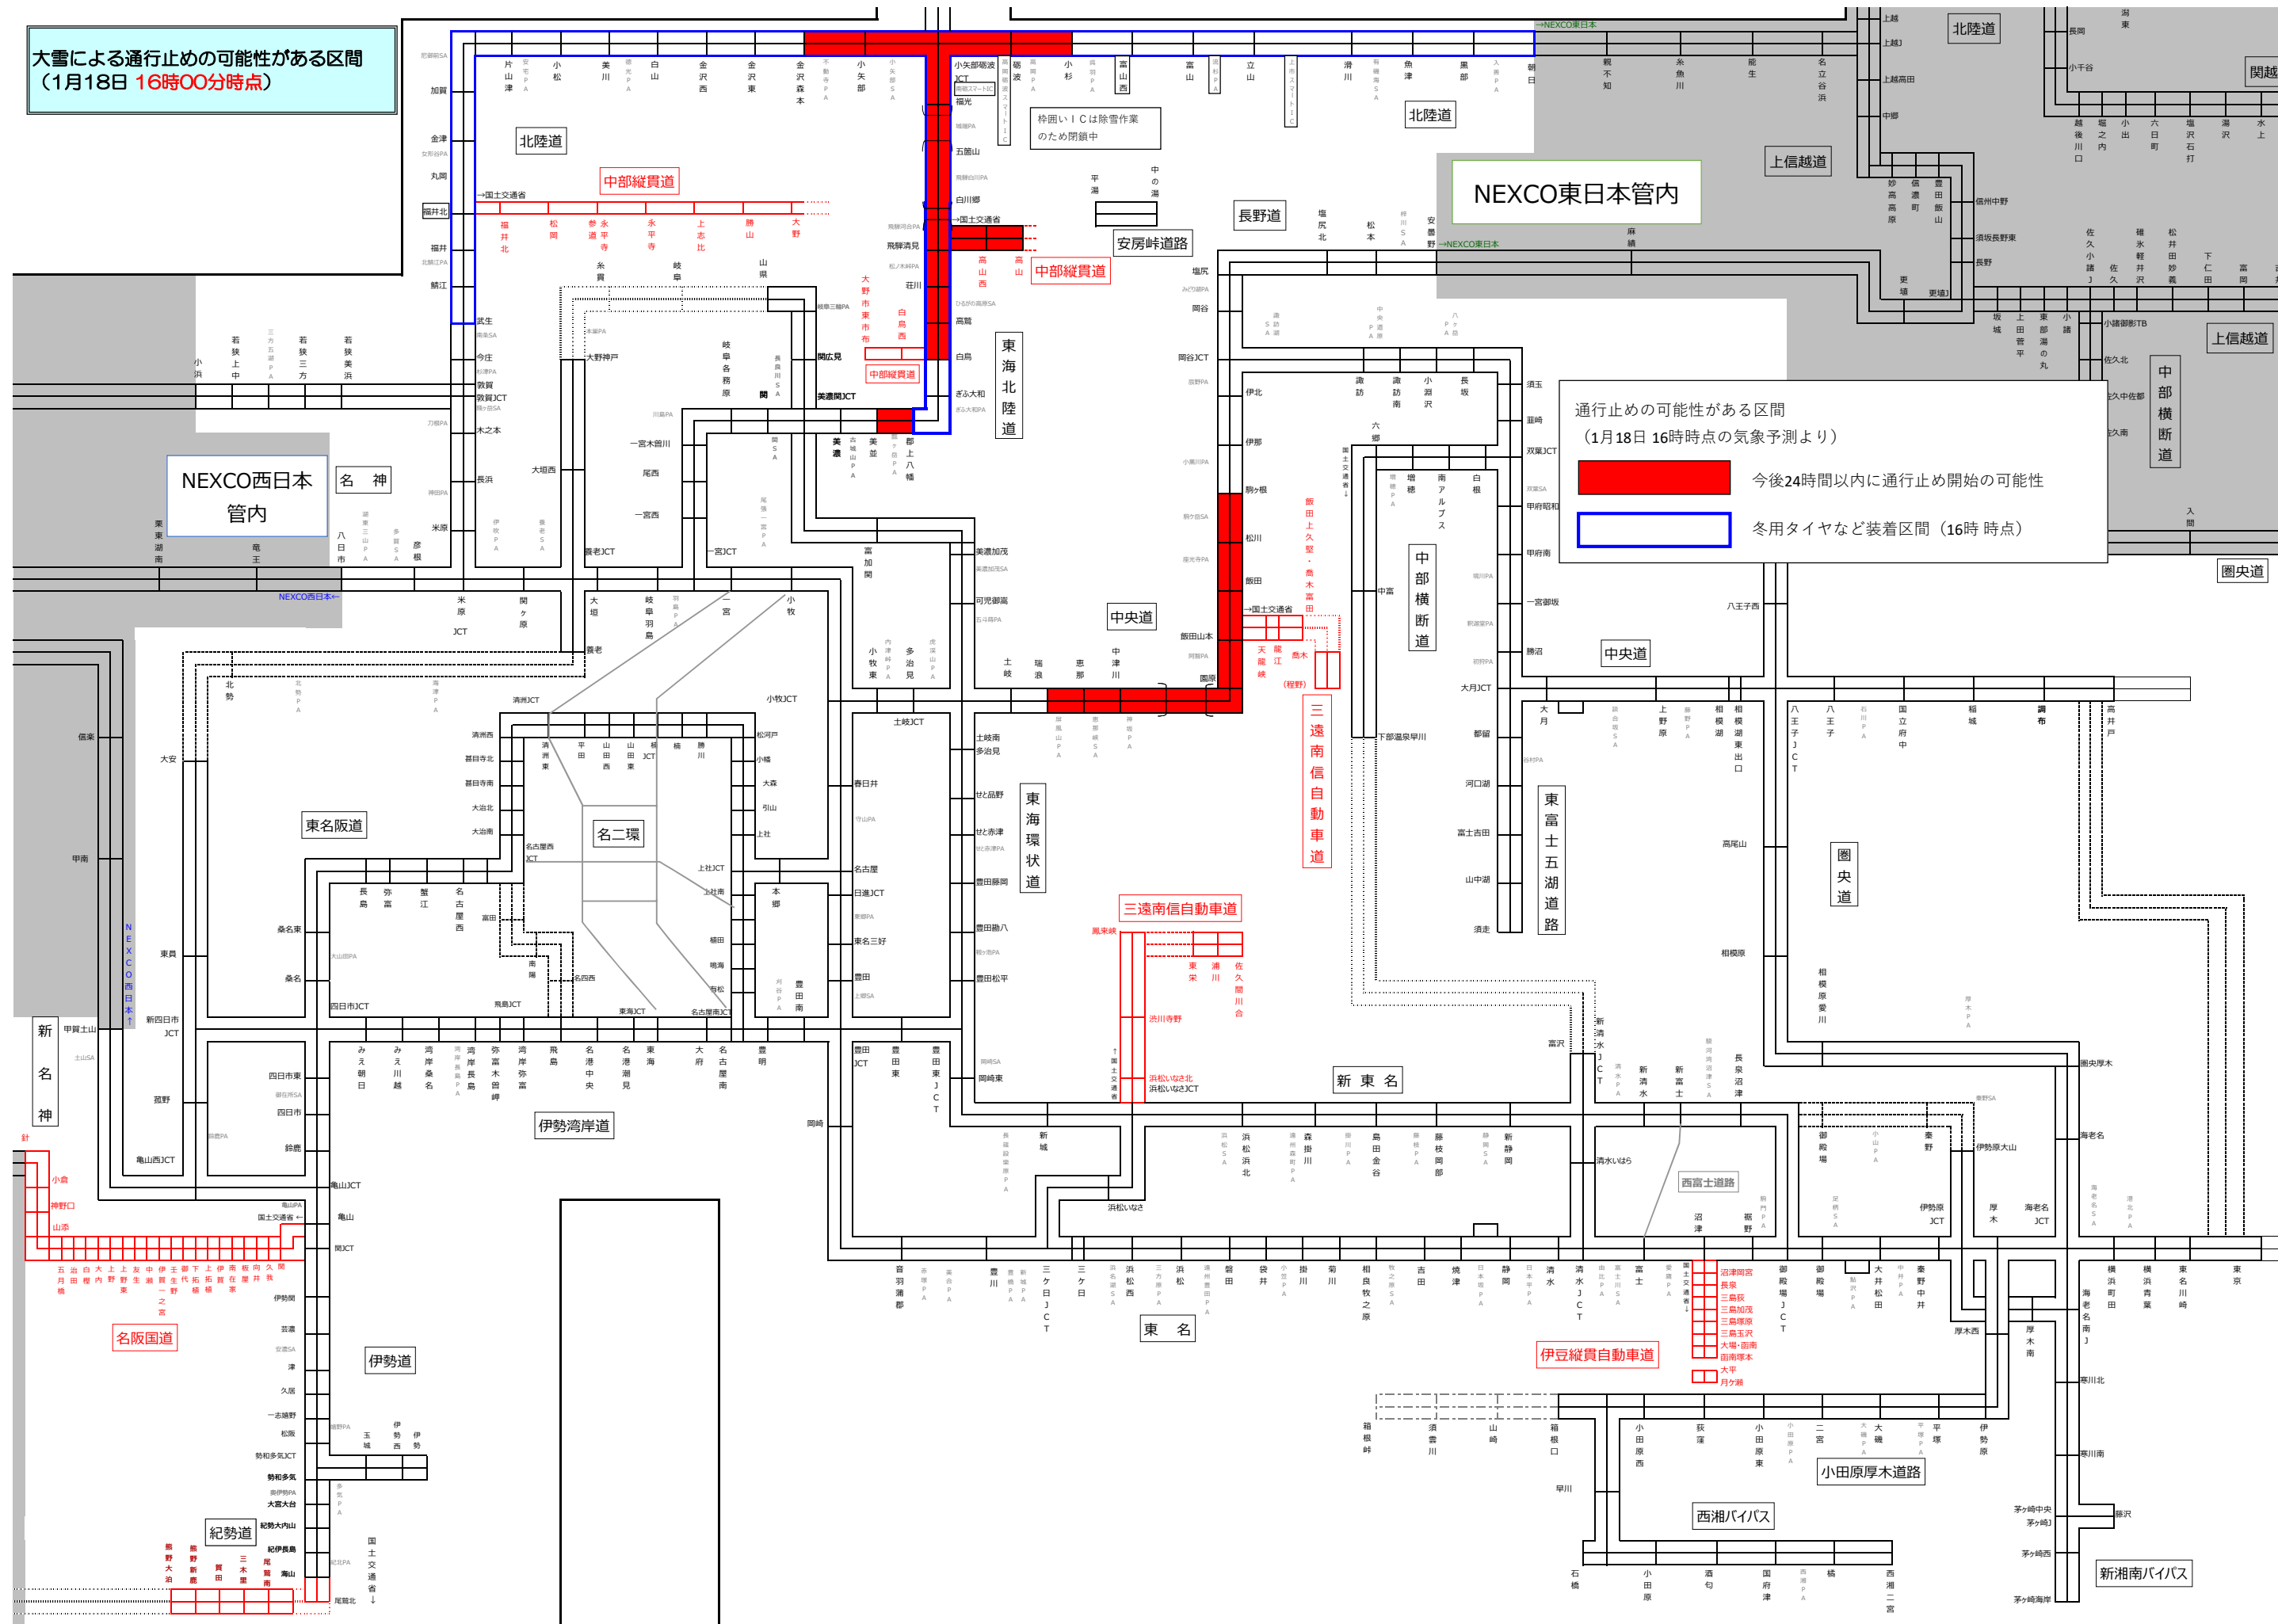

大雪による通行止めの可能性がある区間
(1月18日 16時00分時点)

通行止めの可能性がある区間
(1月18日 16時時点の気象予測より)

- 今後24時間以内に通行止め開始の可能性
- 冬用タイヤなど装着区間 (16時時点)

特設のICは除雪作業のため閉鎖中

NEXCO西日本管内

NEXCO東日本管内

東名阪道

中央道