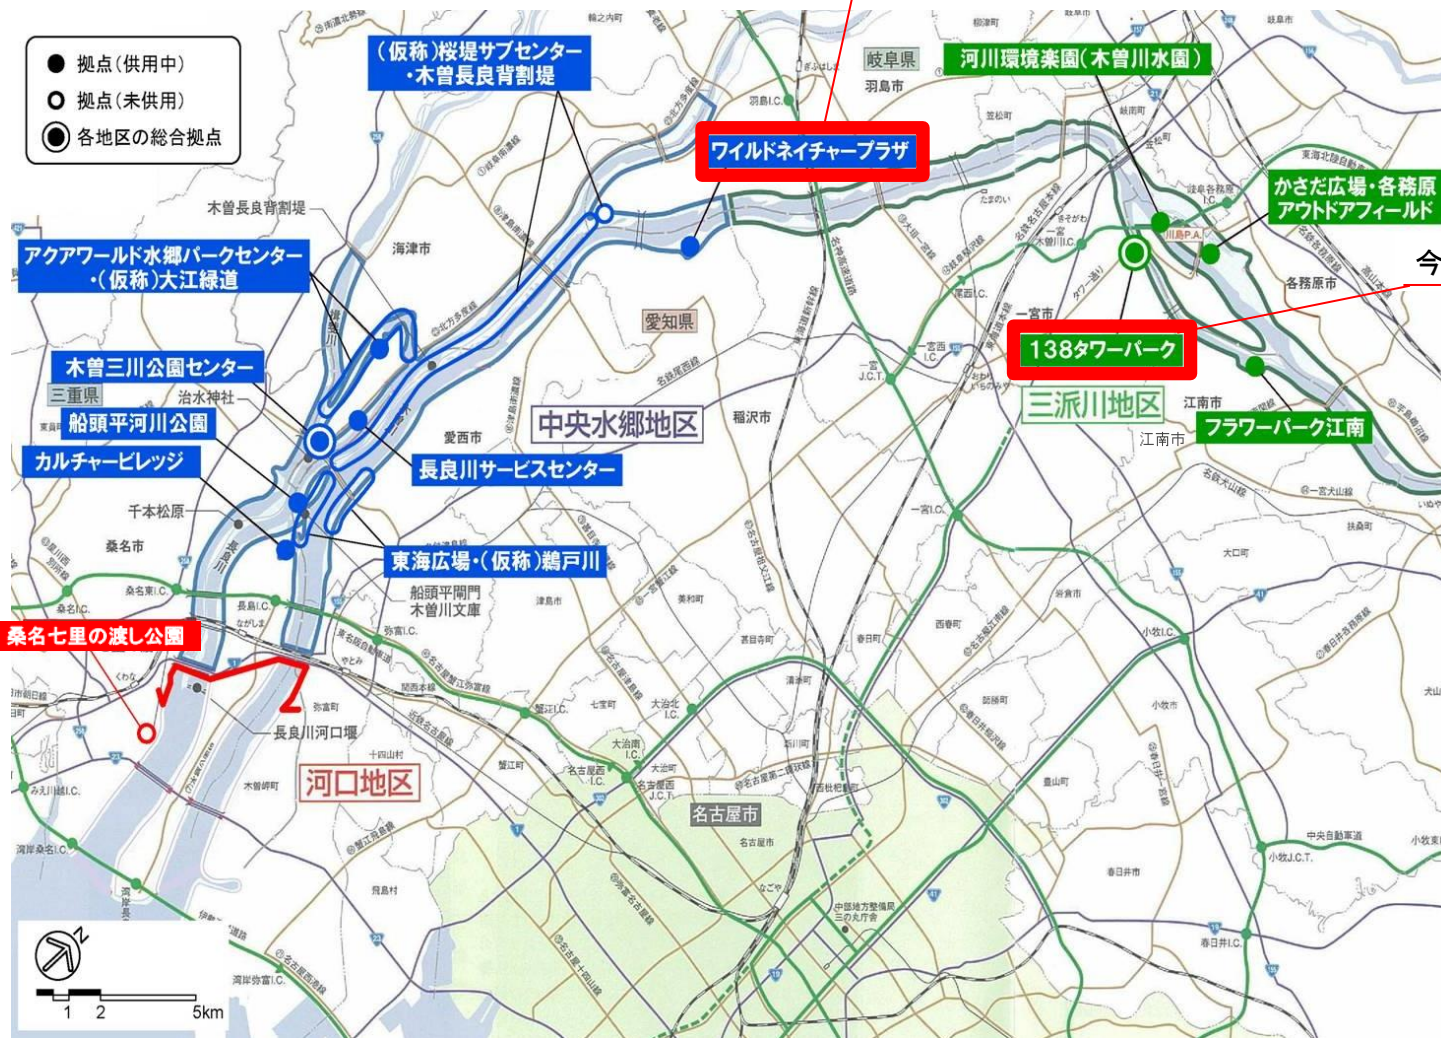

発見場所 (138タワーパーク)

発見場所（ワイルドネイチャープラザ）

発見日	令和2年10月	4日
発見個体数	成体	1匹
	幼体	—
	卵のう	3個

■状況写真（138タワーパーク）

①発見箇所

芝生広場コンセント盤裏側
成体1匹、卵のう2個

②公園利用者への注意喚起看板を設置

■ 状況写真 (ワイルドネイチャープラザ)

① 発見箇所

祖父江砂丘
成体1匹、卵のう3個

発見箇所 近景

発見箇所 遠景

② 公園利用者への注意喚起看板を設置