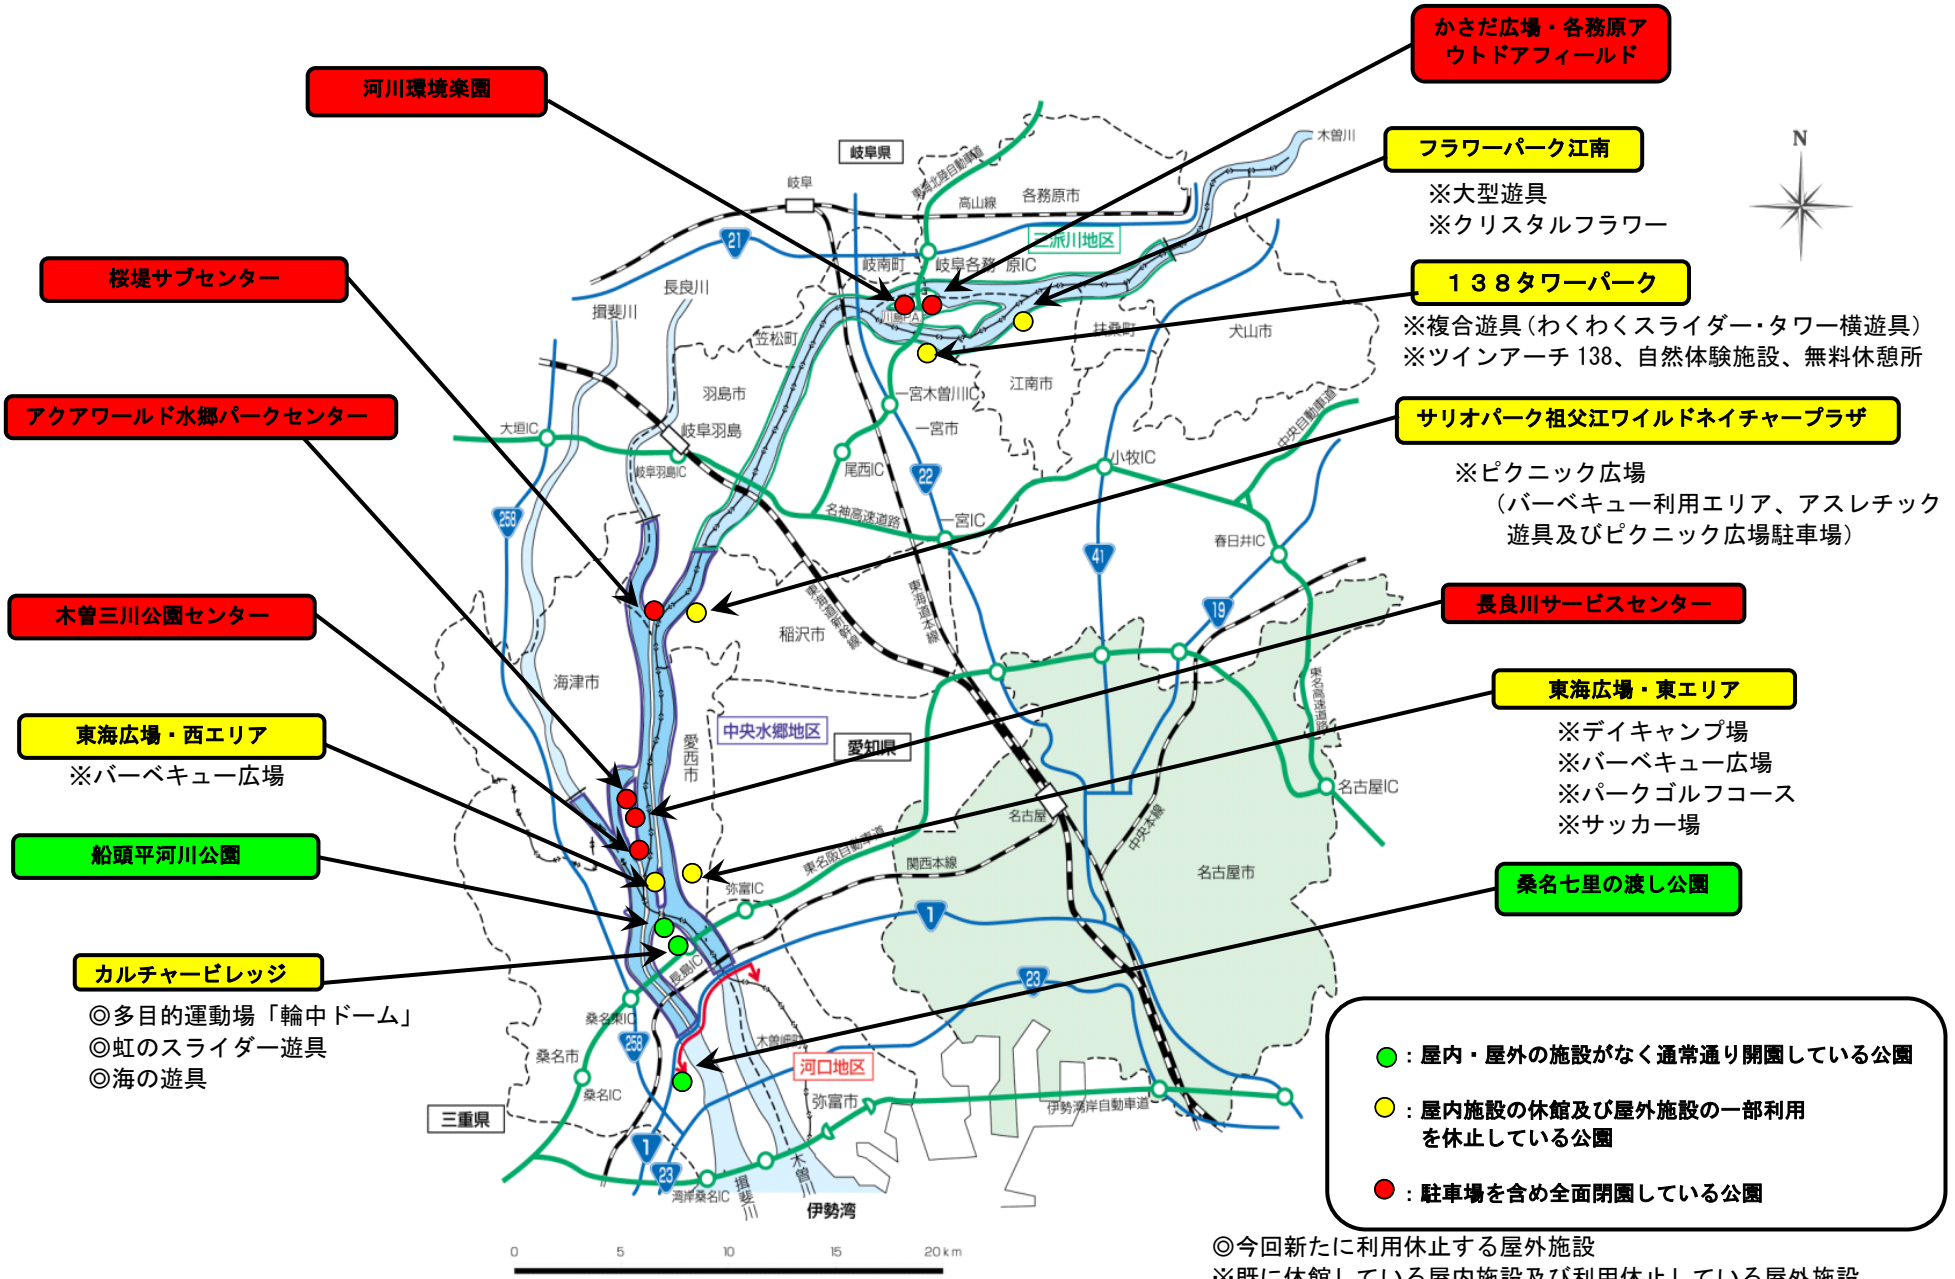

### 2. 内 容 :

国営木曾三川公園は、三重県新型コロナウイルス「感染拡大阻止緊急宣言」が宣言されたことを踏まえ、桑名市長島運動公園などの休場に合わせて、カルチャービレッジの多目的運動場、虹のスライダー遊具、海の遊具の利用を4月16日(木)より当面の間休止することになりましたのでお知らせします。

- 【内容】○今回新たに利用休止を行う屋外施設  
多目的運動場「輪中ドーム」、虹のスライダー遊具、海の遊具(カルチャービレッジ)  
※三重県の公園の屋外施設の一部利用休止に合わせて国営公園も屋外施設を一部利用休止
- 【期間】令和2年4月16日から当面の間

国営木曾三川公園のうち4／16（木）～新たに屋外施設の一部利用休止を行う公園

**カルチャービレッジ**

- ◎多目的運動場「輪中ドーム」
- ◎虹のスライダー遊具
- ◎海の遊具

● : 新たに屋外施設の一部利用を休止した公園  
 ◎利用休止を行う屋外施設

# 国営木曾三川公園の開園状況（4/16（木）～ 現在）

河川環境楽園

桜堤サブセンター

アクアワールド水郷パークセンター

木曾三川公園センター

東海広場・西エリア  
※バーベキュー広場

船頭平河川公園

カルチャービレッジ