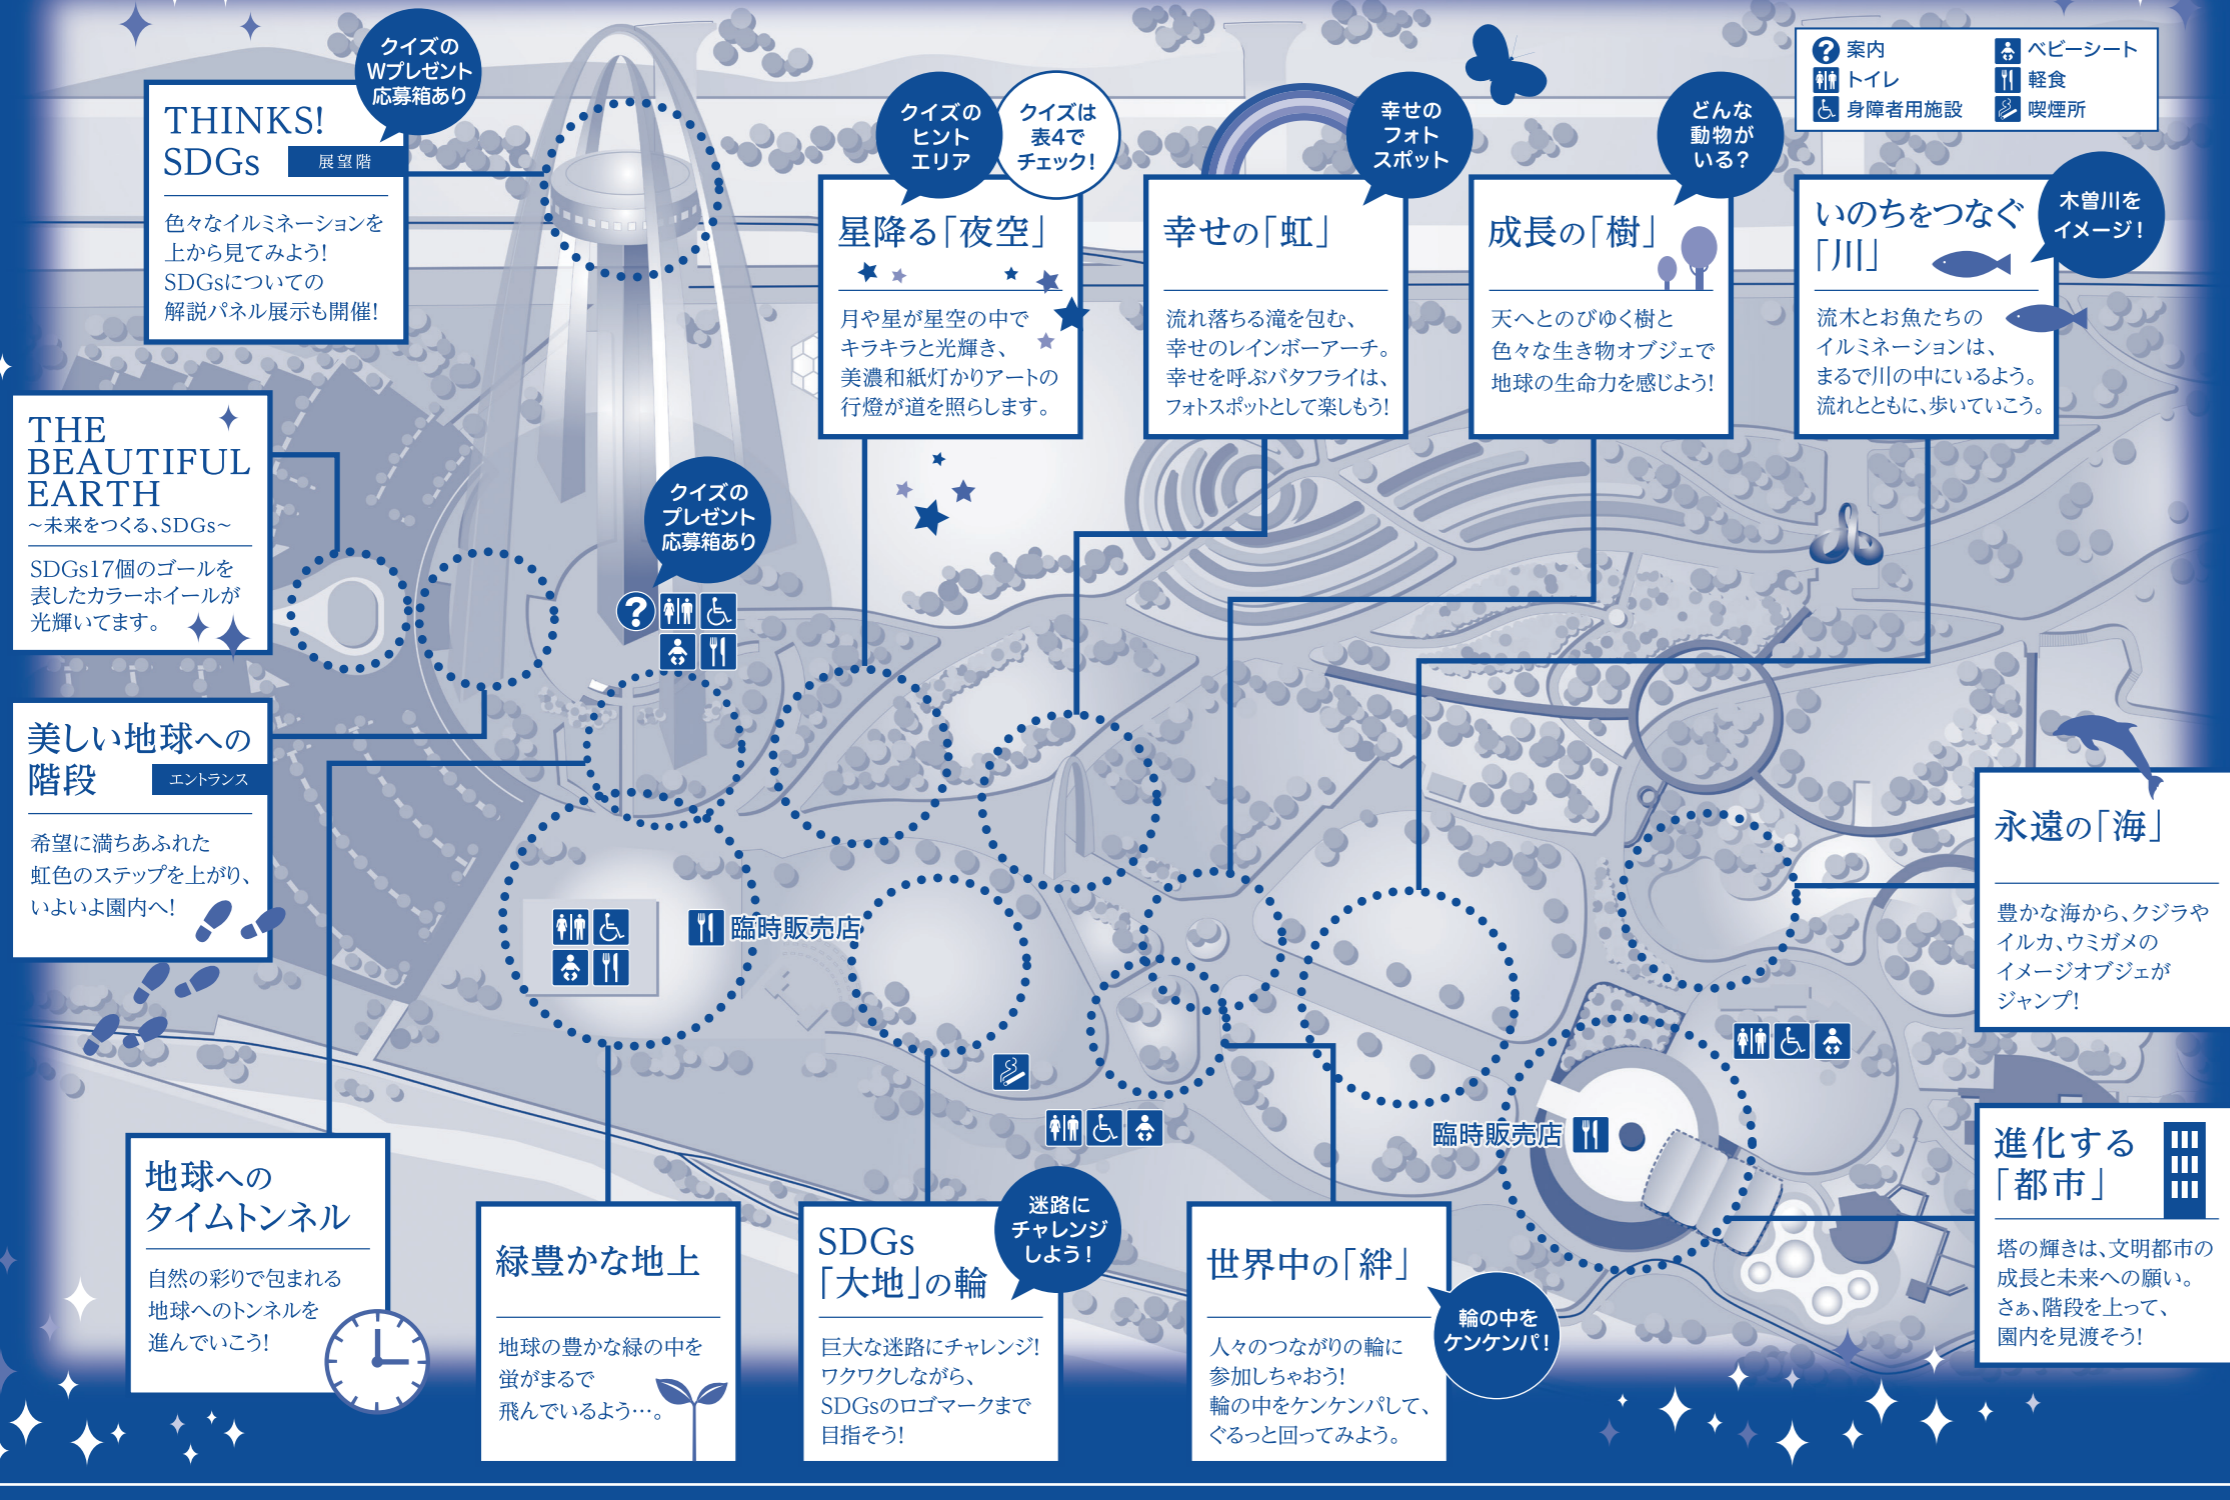

※3歳以下は無料
※団体は有料利用者20名以上(特別割引・シルバー料金該当の方は除く)
※シルバー(65歳以上)は、年齢を確認できる証明書を提示ください。
※身体障害者手帳・精神障害者保健福祉手帳・戦傷病者手帳及び療育手帳等の交付を受けている方、手帳の提示があった本人及び介護者1名につきは半額。

THE BEAUTIFUL EARTH

~未来をつくる、SDGs~

2019.11/16(土)~12/25(水)
2020.1/1(水・祝)~1/5(日)

[点灯時間] 期間中毎日/17:00~21:00

国営木曽三川公園
138タワーパーク

お問い合わせ TEL 0586-51-7105 〒491-0135 愛知県一宮市光明寺字浦崎21-3
<http://kisosansenkoen.jp/>
主催 国営木曽三川公園 三派川地区センターイベント実行委員会
後援 木曽川上流域公園整備促進期成同盟会

138タワーパーク ツインアーチのメリークリスマス2019

THE BEAUTIFUL EARTH

～未来をつくる、SDGs～ 世界が達成すべきゴールを知って、豊かな未来へつなごう！

ILLUMINATION EVENT GUIDE

ツリーパンをつくろう

11/17(日)・24(日)
 ●時間/各日 16:00～20:00 ●場所/ツインアーチ138展望階
 ●料金/600円(展望階利用料は必要) ●定員/各日10名(先着)
 ●協力/パン工房クリッキー
 立体・平面のツリーパンでクリスマス飾りを作りましょう。

尾西
「2019ホワイトイルミネーション」
 ●期間/令和元年12月7日(土)～12月24日(火)
 ●会場/一宮市尾西市市民会館 東駐車場及び尾西庁舎前 市道
 ●点灯時間/17:00～21:00
 ●点灯セレモニー/12月7日(土) 17:00～
 (尾西市市民会館東駐車場)

テイクアウトモーニンググランプリ
 12/1(日)
 ●時間/9:00～13:00(売り切れ次第終了)
 ●場所/無料休憩所ビッグツリー東側テント
 ●主催/一宮モーニング協議会
 「テイクアウトモーニングサービス」グランプリは誰だ!!一宮の名物「一宮モーニング」の新たな形「テイクアウトモーニング」を発信します!ご来場の皆様の1票で次世代のモーニングを担うメニューが決定!!ぜひ、ご来場ください。