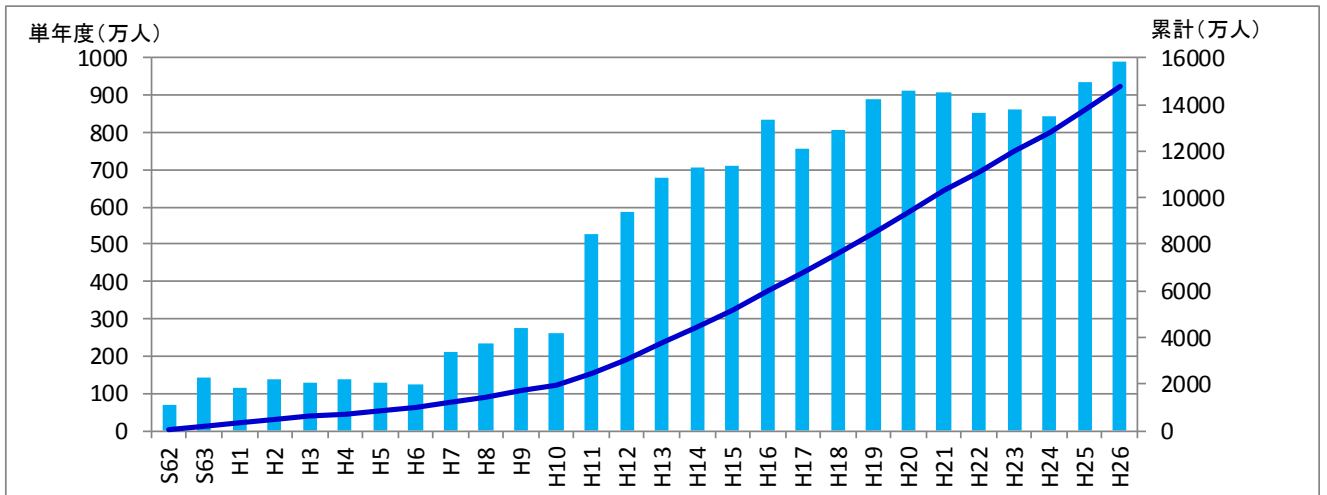

【国営木曾三川公園】

◆概要

- ・国営木曾三川公園は、「三派川地区」、「中央水郷地区」、「河口地区」の3地区13拠点で構成。
- ・平成27年11月に「桑名七里の渡し公園」が新規開園し、全13拠点の開園。

位置及び区域

◆これまでの入園者数

◆平成27年度の入園者数