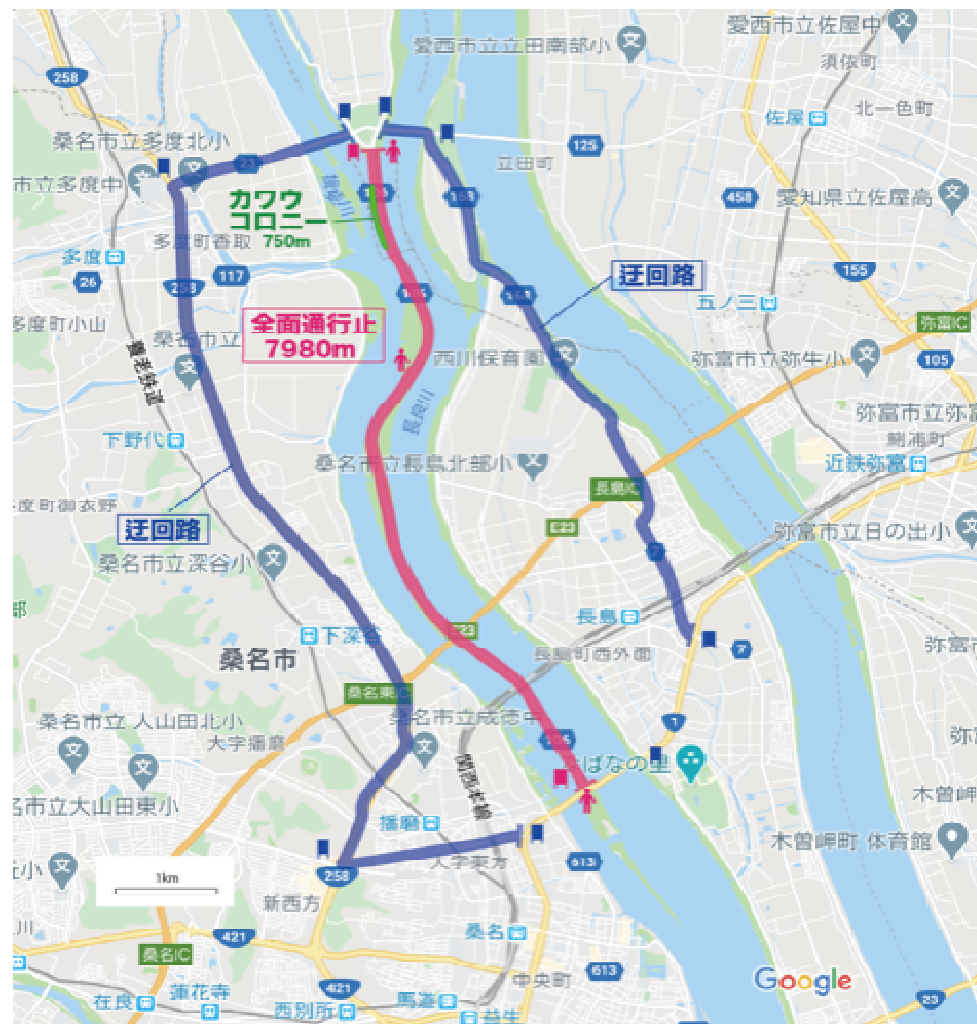

# 県道106号 桑名海津線 全面通行止 を実施します

6月9日（水）午前4時～午前8時

千本松原の植生保護ならびにフン害・落枝被害の対策として、カワウコロニー対策を実施するため、**全面通行止**とさせていただきます。

お急ぎのところ、たいへん恐縮ですが、**迂回路**を御利用頂きますよう皆様の御理解と御協力をお願い致します。

国土交通省 中部地方整備局

木曾川下流河川事務所 管理課 0594-24-5717 (濱田)