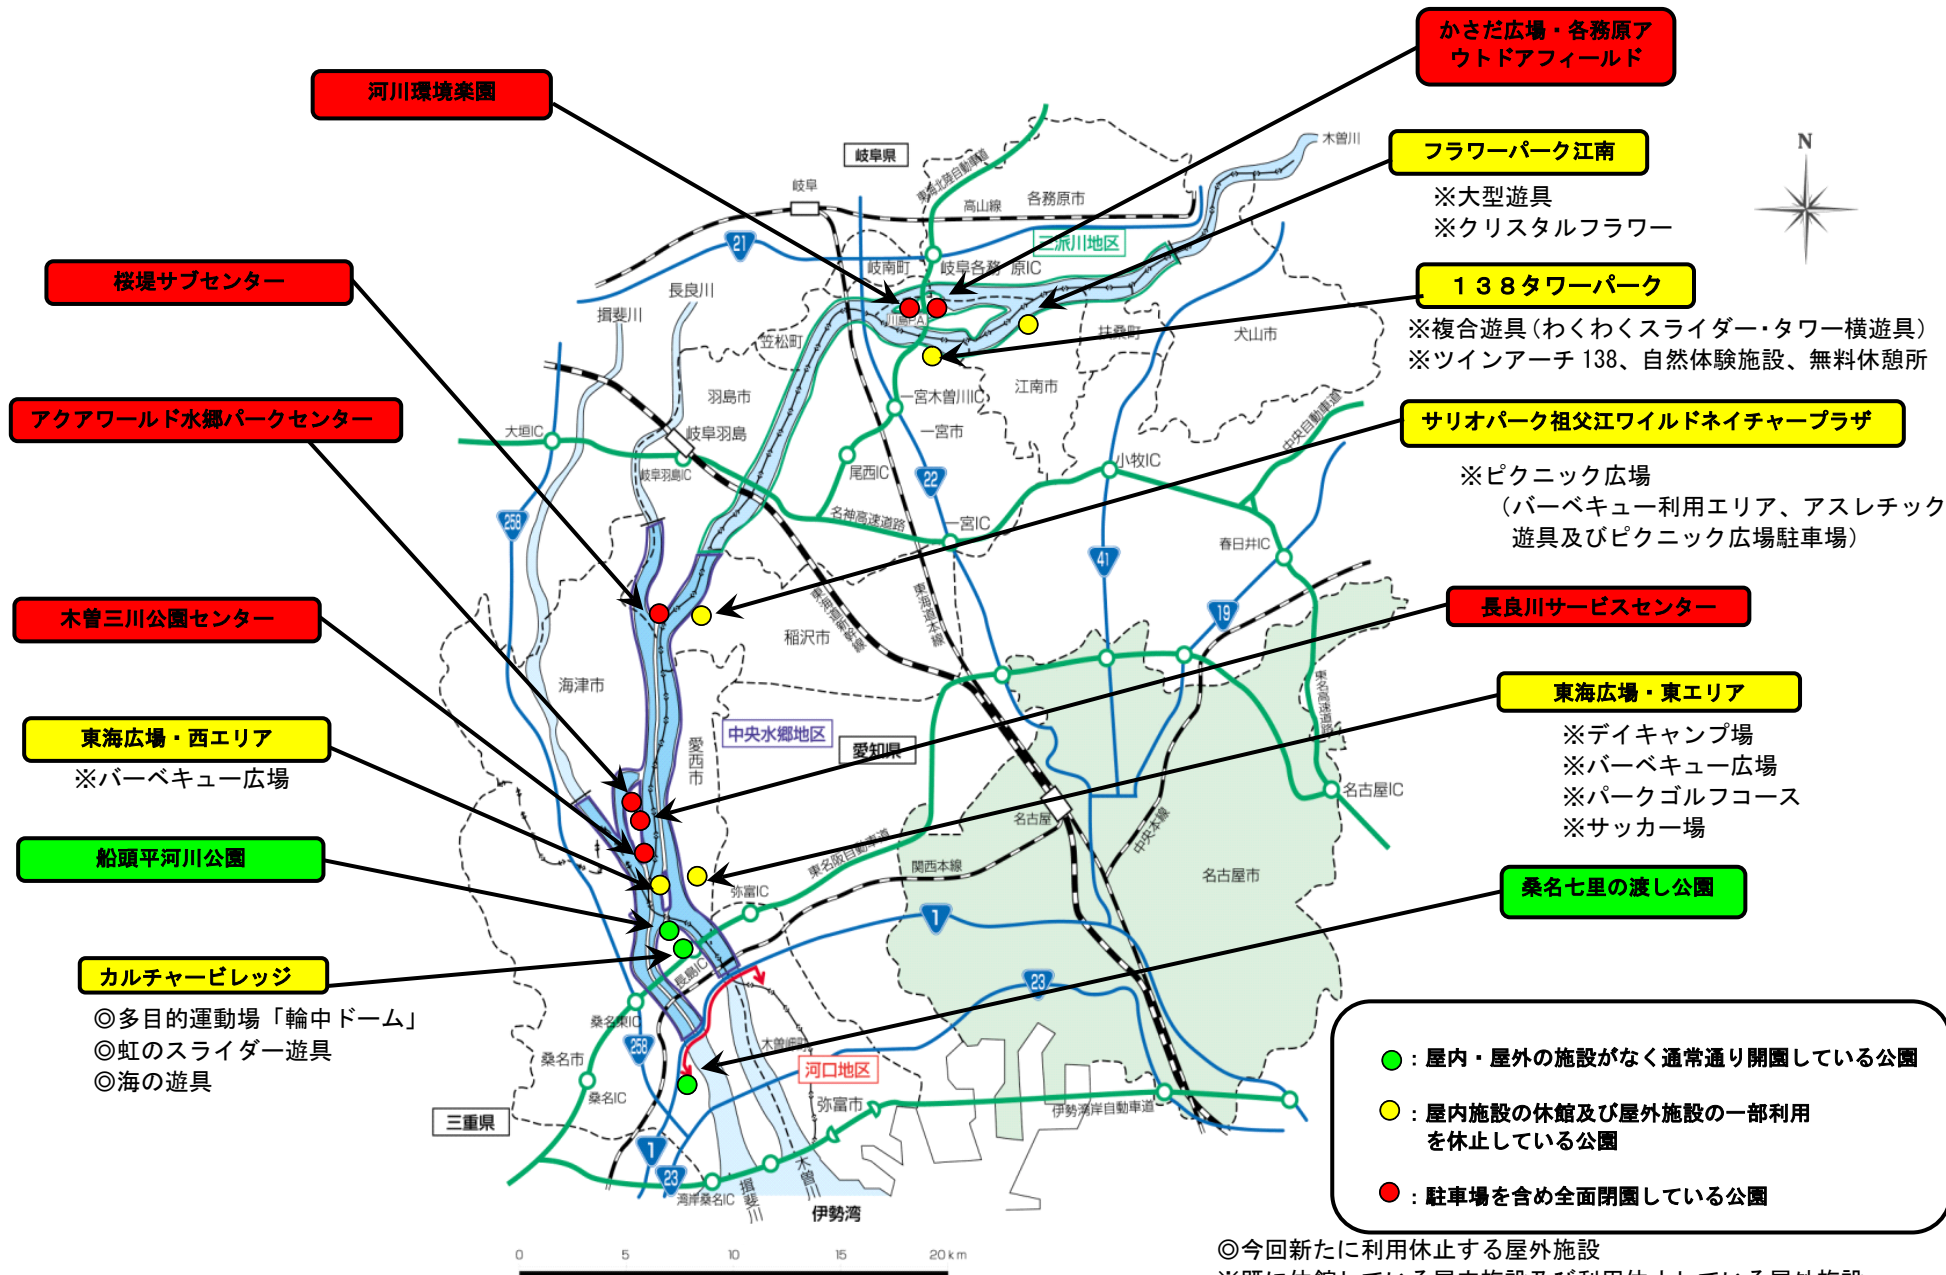

令和 2年 4月 15日
国土交通省 中部地方整備局
建 政 部

お 知 ら せ

1. 件 名 : カルチャービレッジの多目的運動場等利用休止のお知らせ (国営木曾三川公園)

2. 内 容 :

国営木曾三川公園は、三重県新型コロナウイルス「感染拡大阻止緊急宣言」が宣言されたことを踏まえ、桑名市長島運動公園などの休場に合わせて、カルチャービレッジの多目的運動場、虹のスライダー遊具、海の遊具の利用を4月16日(木)より当面の間休止することになりましたのでお知らせします。

国営木曾三川公園のうち4／16（木）～新たに屋外施設の一部利用休止を行う公園

カルチャービレッジ

- ◎多目的運動場「輪中ドーム」
- ◎虹のスライダー遊具
- ◎海の遊具

● : 新たに屋外施設の一部利用を休止した公園
 ◎利用休止を行う屋外施設

国営木曾三川公園の開園状況（4/16（木）～ 現在）

河川環境楽園

桜堤サブセンター

アクアワールド水郷パークセンター