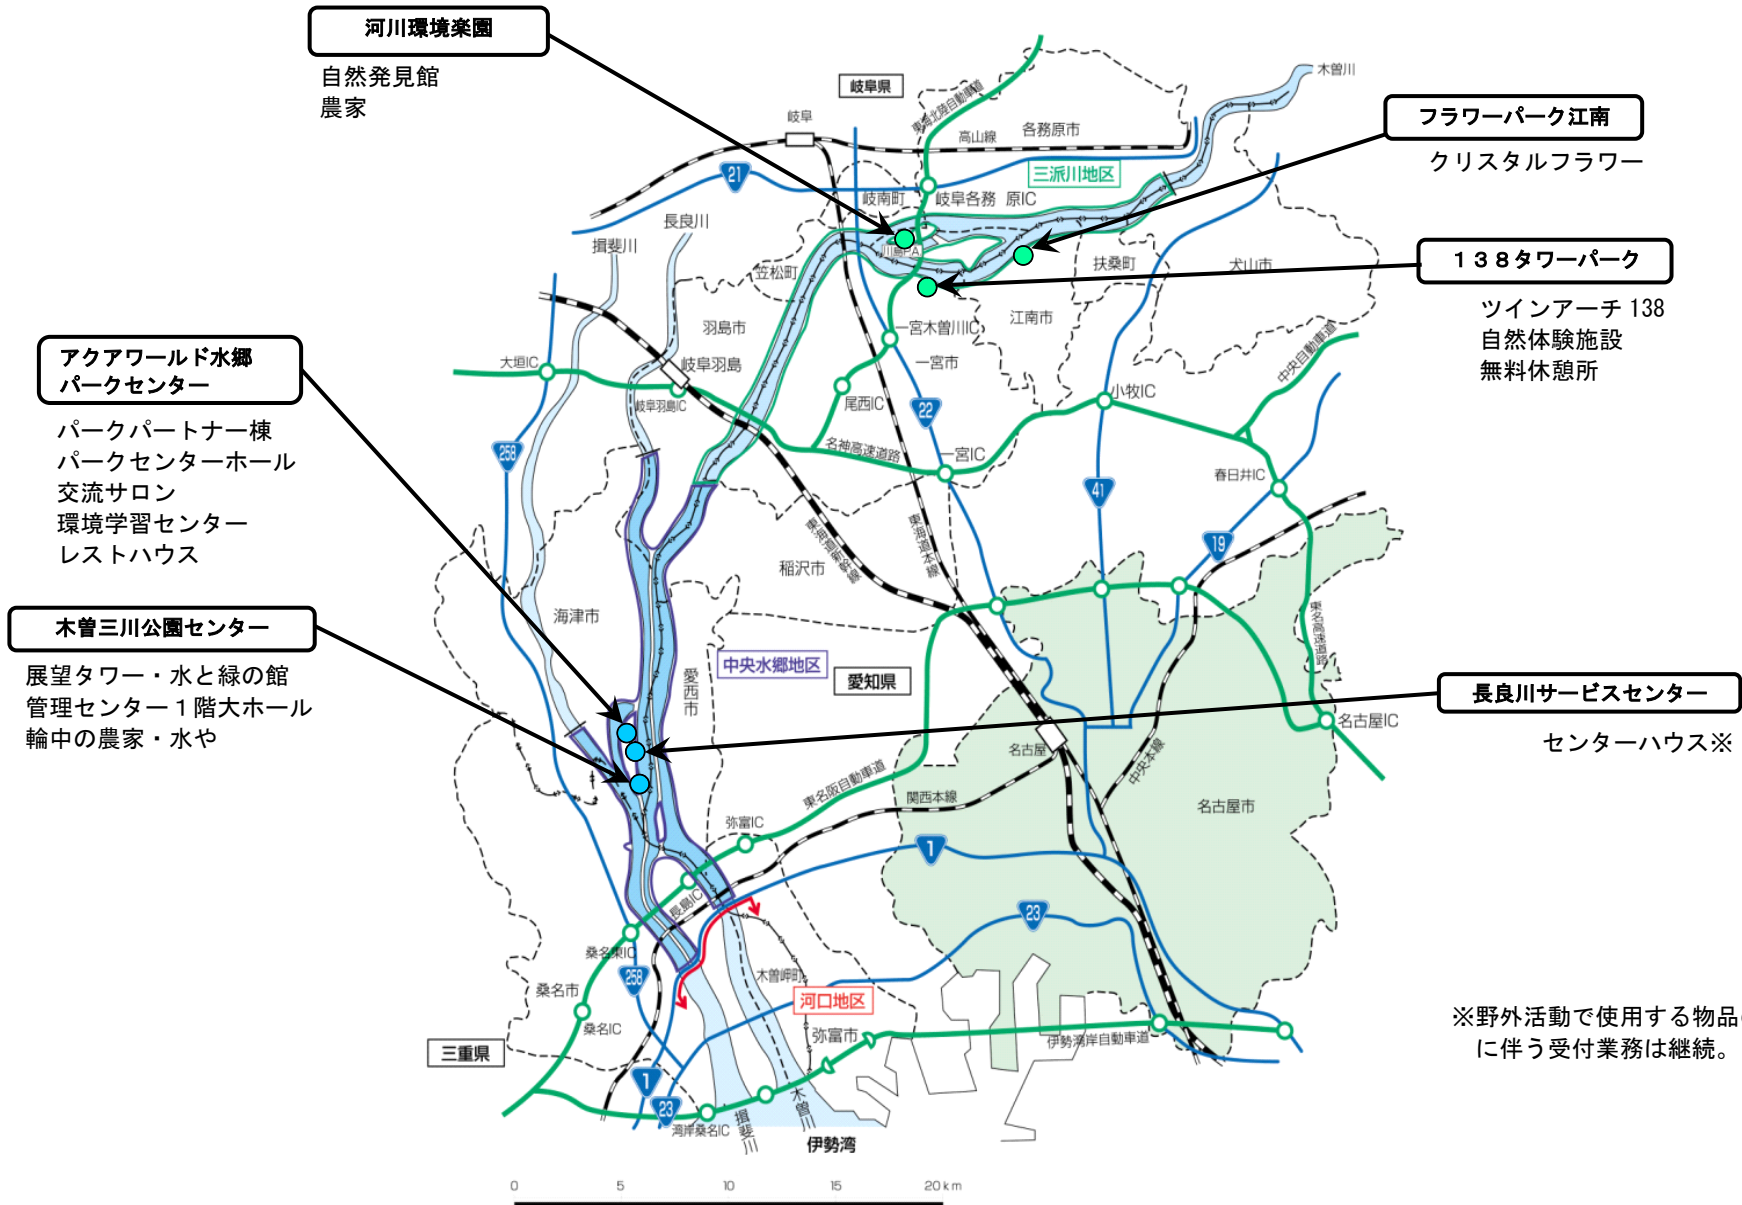

国営木曾三川公園 2/29(土)~3/15(日)の間、休館する施設等

河川環境楽園
自然発見館
農家

フラワーパーク江南
クリスタルフラワー

138タワーパーク
ツインアーチ 138
自然体験施設
無料休憩所

**アクアワールド水郷
パークセンター**
パークパートナー棟
パークセンターホール
交流サロン
環境学習センター
レストハウス

木曾三川公園センター
展望タワー・水と緑の館
管理センター1階大ホール
輪中の農家・水や

長良川サービスセンター
センターハウス※

※野外活動で使用する物品の貸し出しに
伴う受付業務は継続。