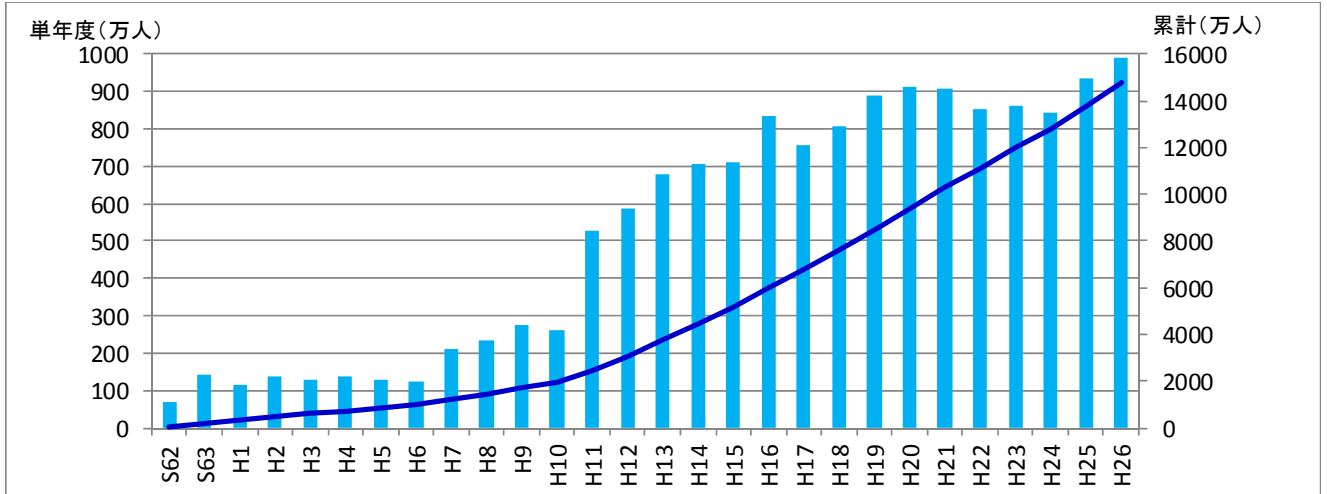

◆これまでの入園者数