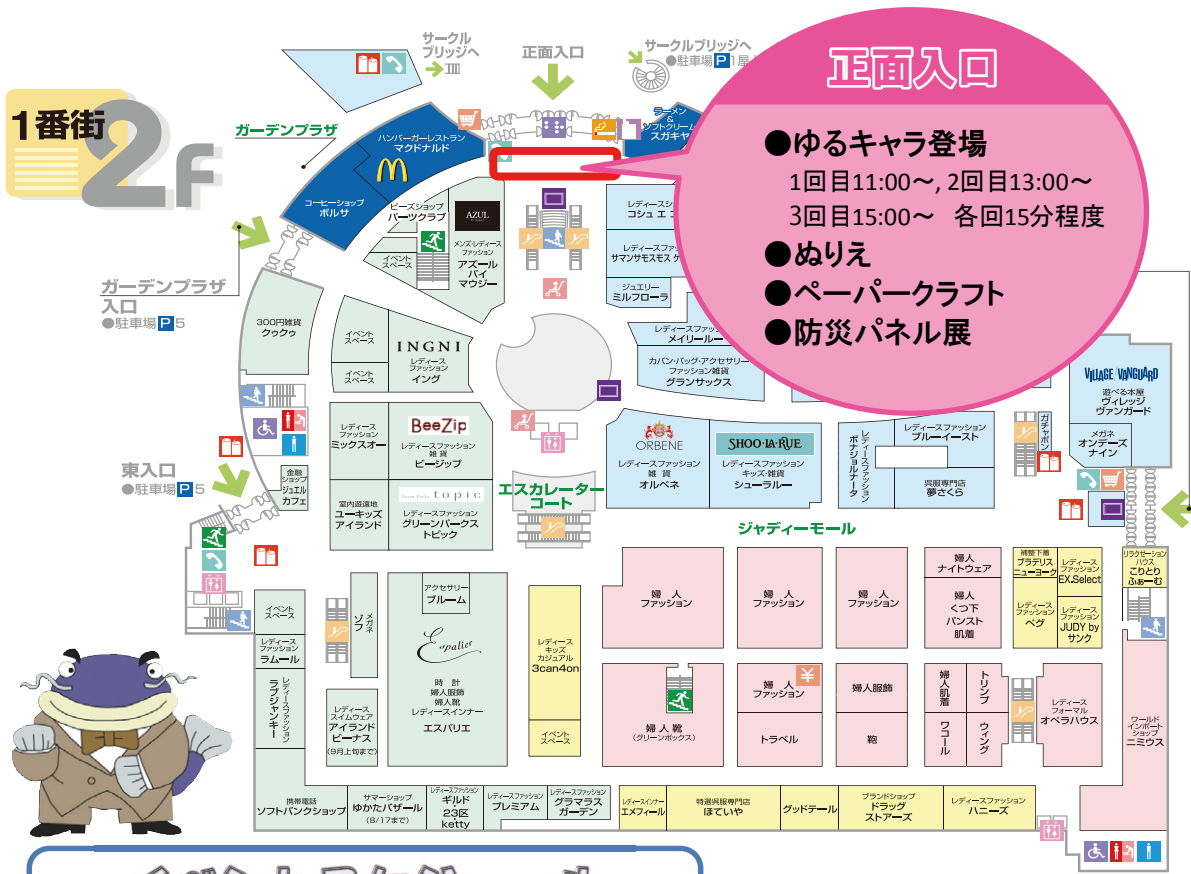

平成26年7月3日
桑名市
国土交通省中部地方整備局
木曾川下流河川事務所

「防災フェア桑名2014」の開催について

- 1 内 容 桑名市、国土交通省木曾川下流河川事務所は9月1日の「防災の日」を前に、地域住民の防災意識の向上を目的としたイベントを下記のとおりイオン桑名ショッピングセンターで開催します。

ガーデンプラザでは地震体験、大雨体験、防災クイズラリー、防災科学実験、火災時の煙体験や排水ポンプ車、照明車、自衛隊車両の展示を行い、店内ではぬり絵、ペーパークラフト、パネル展を行います。ゆるキャラ（なます博士、ゆめはまちゃん）との写真撮影や自衛隊の制服（子供用）を着て写真撮影も企画しています。このイベントにより家族や地域で防災について話し合い、考えるきっかけとしていただきたいと思います。

記

日 時：平成26年7月19日（土）・20日（日）10：00～16：00

※自衛隊車両は、7月20日（日）は15：00まで

場 所：イオン桑名ショッピングセンター（三重県桑名市新西方1-22）

その他：屋外での体験コーナー等は天候により実施できない場合があります。

- 2 資 料 別添「チラシ」
- 3 同時配布 三重県政記者クラブ、桑名記者クラブ、津島記者クラブ、大垣記者クラブ
- 4 問合せ先 国土交通省中部地方整備局 木曾川下流河川事務所
事業対策官 尾畑 功
調査課長 村田 智孝（連絡先：0594-24-5715）

防災フェア桑名 2014

地震大雨を体験して災害にそなえる

ゆるキャラもくるよ

とき 2014 7.19(土) ▶ 20(日)
10:00~16:00 ※高機動車の展示について 7.20は15:00まで

イオン桑名
ショッピングセンター

防災車両も大集合
体験コーナー

親子で学ぶ わたしたちの郷土の
防災パネル展

わかるかな?
防災クイズラリー

体験コーナー・各イベント開催場所のご案内

〈イオン桑名ショッピングセンター〉

※天候により屋外(正面入口前・3番街前・ガーデンプラザ)でのイベントは、中止又は場所等の変更があります。

イベントスケジュール

7.19(土) ▶ 20(日) 10:00～16:00

※高機動車の展示について 7.20は15:00まで

ゆるキャラが登場します (正面入口)

「ゆめはまちゃん」「なまず博士」がやってきます。