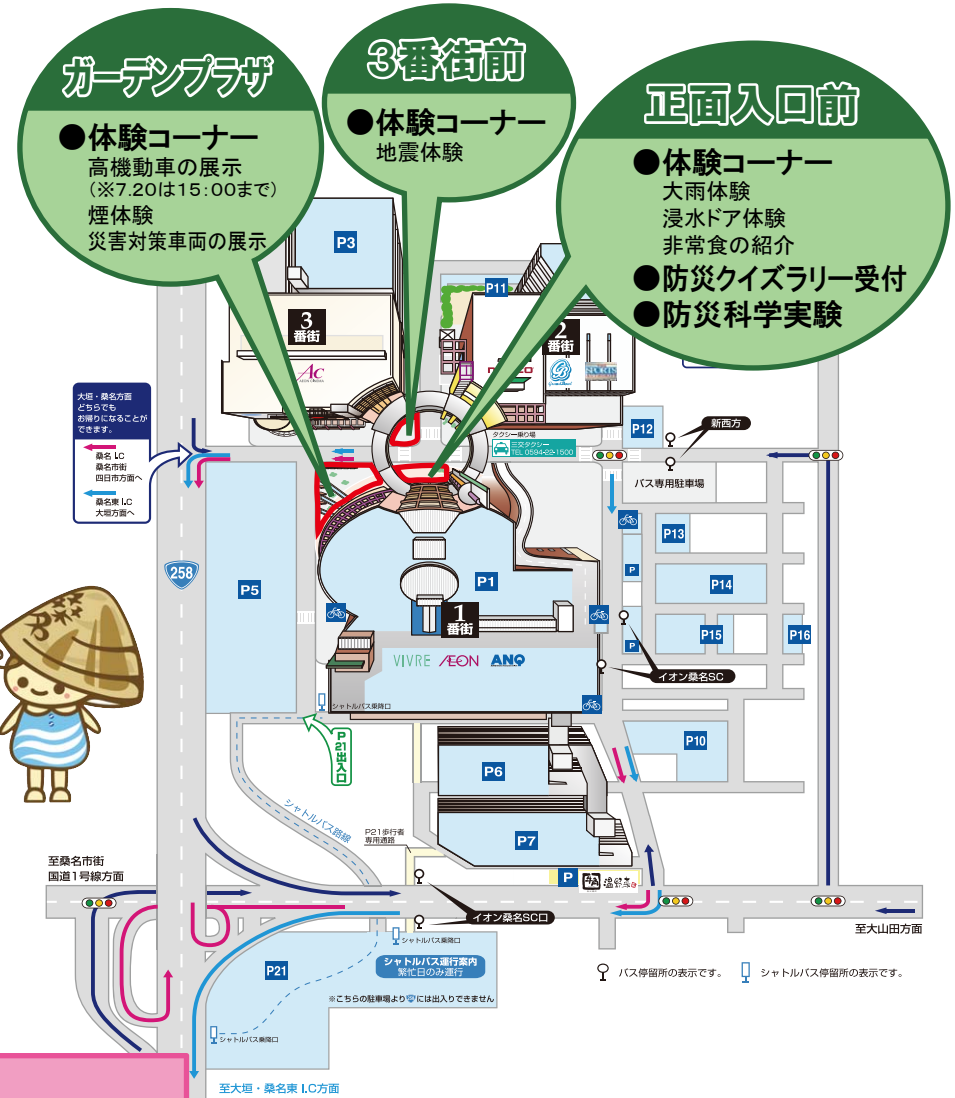

記

日 時：平成26年7月19日（土）・20日（日）10：00～16：00

※自衛隊車両は、7月20日（日）は15：00まで

場 所：イオン桑名ショッピングセンター（三重県桑名市新西方1-22）

その他：屋外での体験コーナー等は天候により実施できない場合があります。

- 2 資 料 別添「チラシ」
- 3 同時配布 三重県政記者クラブ、桑名記者クラブ、津島記者クラブ、大垣記者クラブ
- 4 問合せ先 国土交通省中部地方整備局 木曾川下流河川事務所
事業対策官 尾畑 功
調査課長 村田 智孝（連絡先：0594-24-5715）

防災フェア桑名 2014

地震大雨を体験して災害にそなえる

ゆるキャラもくるよ

とき 2014 7.19(土) ▶ 20(日)
10:00~16:00 ※高機動車の展示について 7.20は15:00まで

イオン桑名
ショッピングセンター

防災車両も大集合
体験コーナー

親子で学ぶ わたしたちの郷土の
防災パネル展

わかるかな?
防災クイズラリー

体験コーナー・各イベント開催場所のご案内

〈イオン桑名ショッピングセンター〉

※天候により屋外(正面入口前・3番街前・ガーデンプラザ)でのイベントは、中止又は場所等の変更があります。

イベントスケジュール

7.19(土) ▶ 20(日) 10:00～16:00

※高機動車の展示について 7.20は15:00まで

ゆるキャラが登場します (正面入口)

「ゆめはまちゃん」「なまず博士」がやってきます。

- 1回目 11:00～
- 2回目 13:00～ 各回15分程度
- 3回目 15:00～

ぬりえ・クラフトコーナー (正面入口)

- ◆ぬりえ ◆ペーパークラフト

親子で学ぶ

わたしたちの郷土の防災パネル展 (正面入口)

防災クイズラリー (受付 正面入口前)

- ◆防災に関する簡単なクイズ
- ◆問題すべてに答えて、さらに4つ以上の体験をクリアすると粗品をプレゼント
- ※数に限りがありますので先着順とさせていただきます。