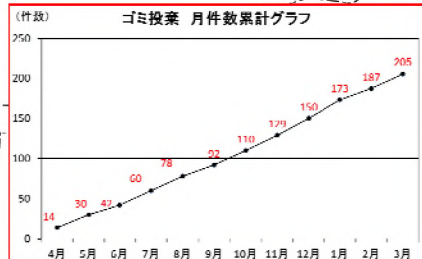

ゴミマップ

R4.4 ~ R5.3 実施

投棄されたゴミの場所を地図にしました
(令和4年4月~令和5年3月に河川パトロールで発見したものです)

木曾川下流管内図

凡例

- 家庭ゴミ
- 粗大ゴミ
- 家電ゴミ
- 廃車機械ゴミ
- 産業廃棄ゴミ
- 行楽ゴミ

木曾川下流河川事務所管理区間

期別	4月~6月	7月~9月	10月~12月	1月~3月
記号	○	△	□	★
件数	42	50	58	55