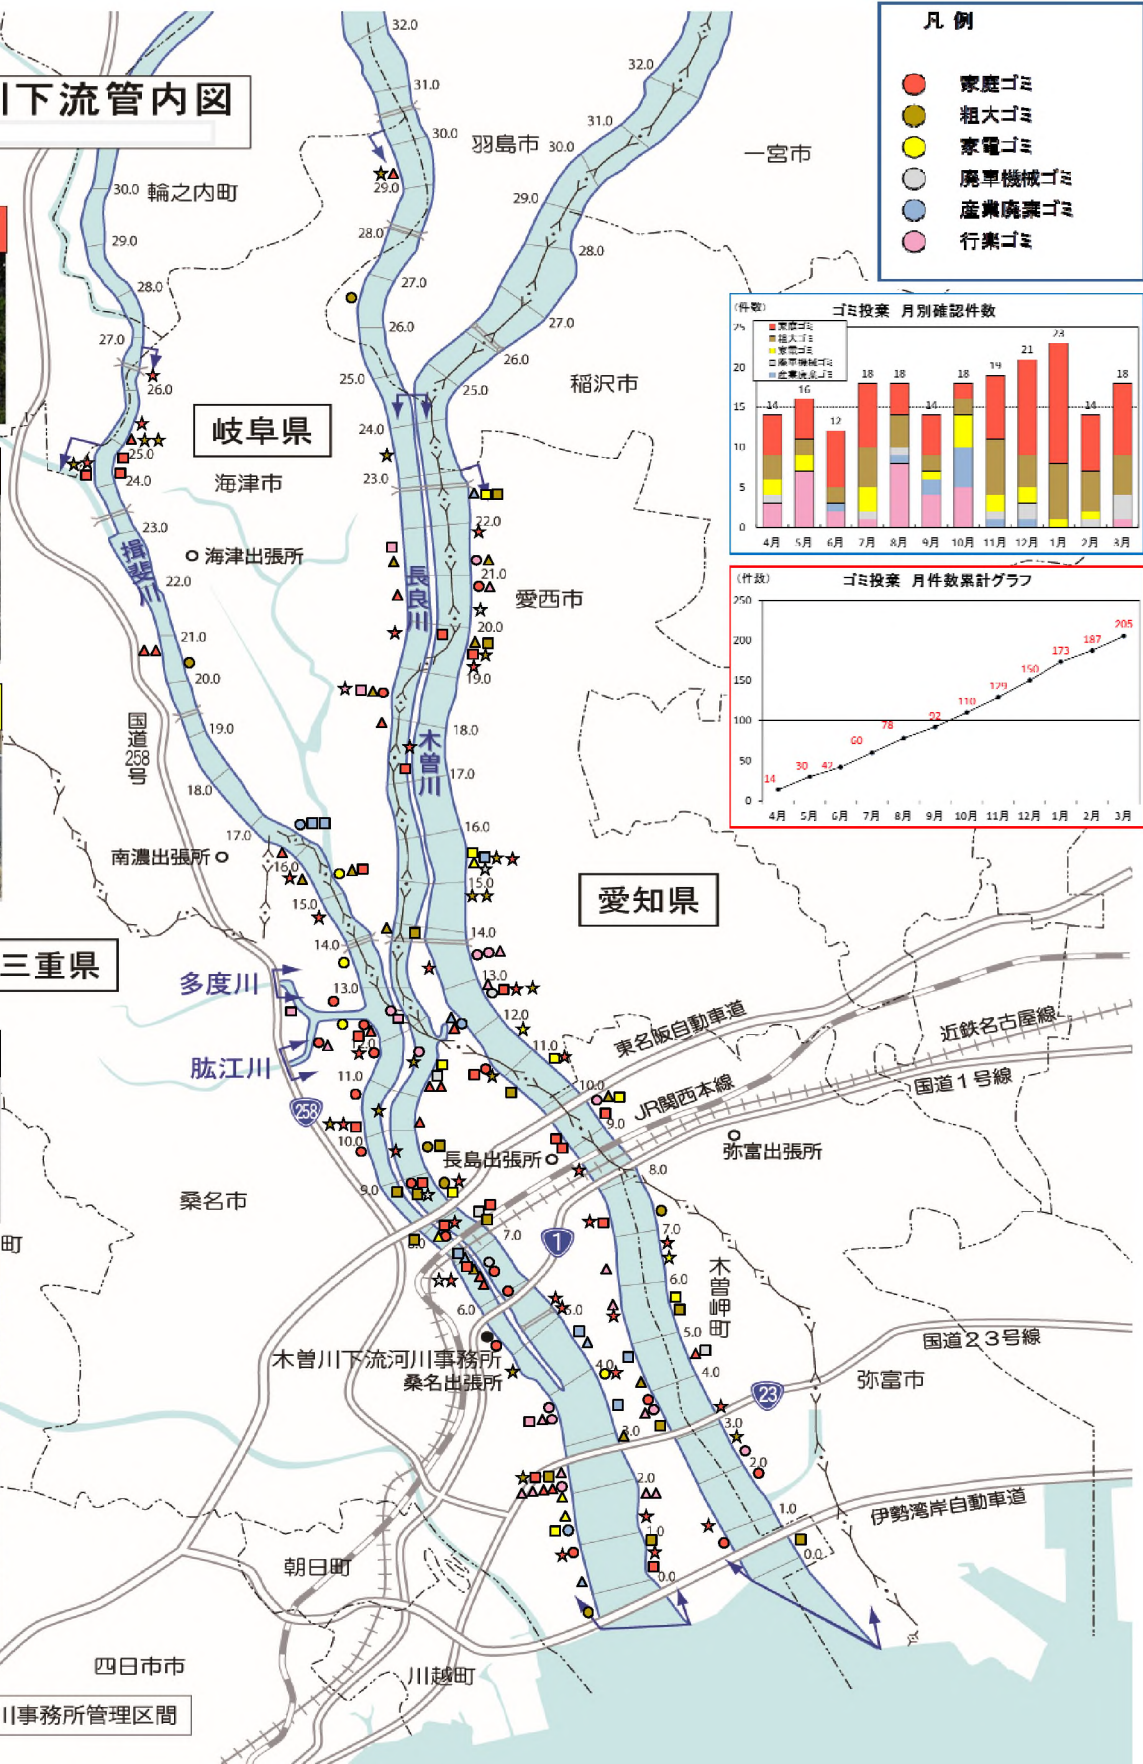

# ゴミマップ

R4.4 ~ R5.3 実施

投棄されたゴミの場所を地図にしました  
(令和4年4月~令和5年3月に河川パトロールで発見したものです)

## 木曾川下流管内図

家庭ゴミ例  
飲食ゴミ

粗大ゴミ例  
椅子(オフィス用)

家電ゴミ例  
テレビ・プリンター

廃車機械ゴミ例  
タイヤ

産業廃棄ゴミ例  
建築素材

行楽ゴミ例  
バーベキューゴミ

**凡例**

- 家庭ゴミ
- 粗大ゴミ
- 家電ゴミ
- 廃車機械ゴミ
- 産業廃棄ゴミ
- 行楽ゴミ

木曾川下流河川事務所管理区間

期別	4月~6月	7月~9月	10月~12月	1月~3月
記号	○	△	□	★
件数	42	50	58	55