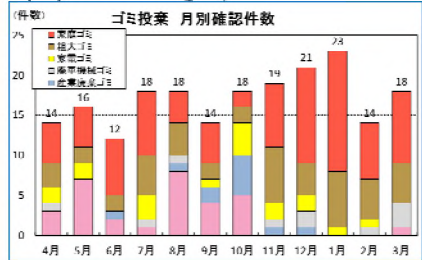

## 木曾川下流管内図

家庭ゴミ例  
飲食ゴミ

粗大ゴミ例  
椅子(オフィス用)

家電ゴミ例  
テレビ・プリンター

廃車機械ゴミ例  
タイヤ

産業廃棄ゴミ例  
建築素材

行楽ゴミ例  
バーベキューゴミ

**凡例**

- 家庭ゴミ
- 粗大ゴミ
- 家電ゴミ
- 廃車機械ゴミ
- 産業廃棄ゴミ
- 行楽ゴミ

木曾川下流河川事務所管理区間

期別	4月~6月	7月~9月	10月~12月	1月~3月
記号	○	△	□	★
件数	42	50	58	55