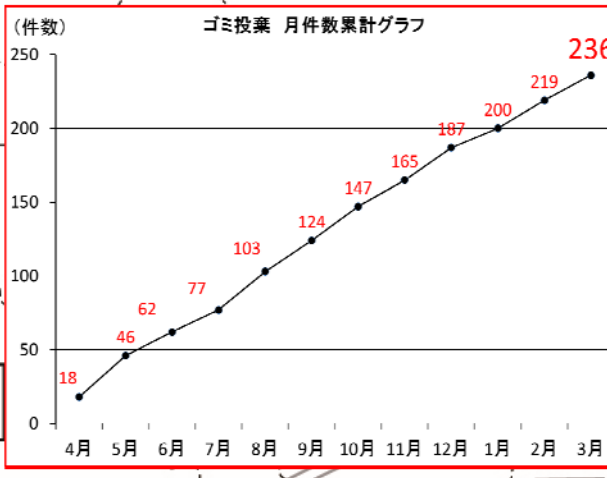

産業廃棄ゴミ例
波板トタン

行楽ゴミ例
バーベキュー

家電ゴミ例
テレビ

廃車機械ゴミ例
タイヤ

木曽川下流河川事務所管理区間

※距離標間のゴミを下流距離標に表示しています

期別	4月～6月	7月～9月	10月～12月	1月～3月
記号	○	△	□	☆
件数	62	62	63	49