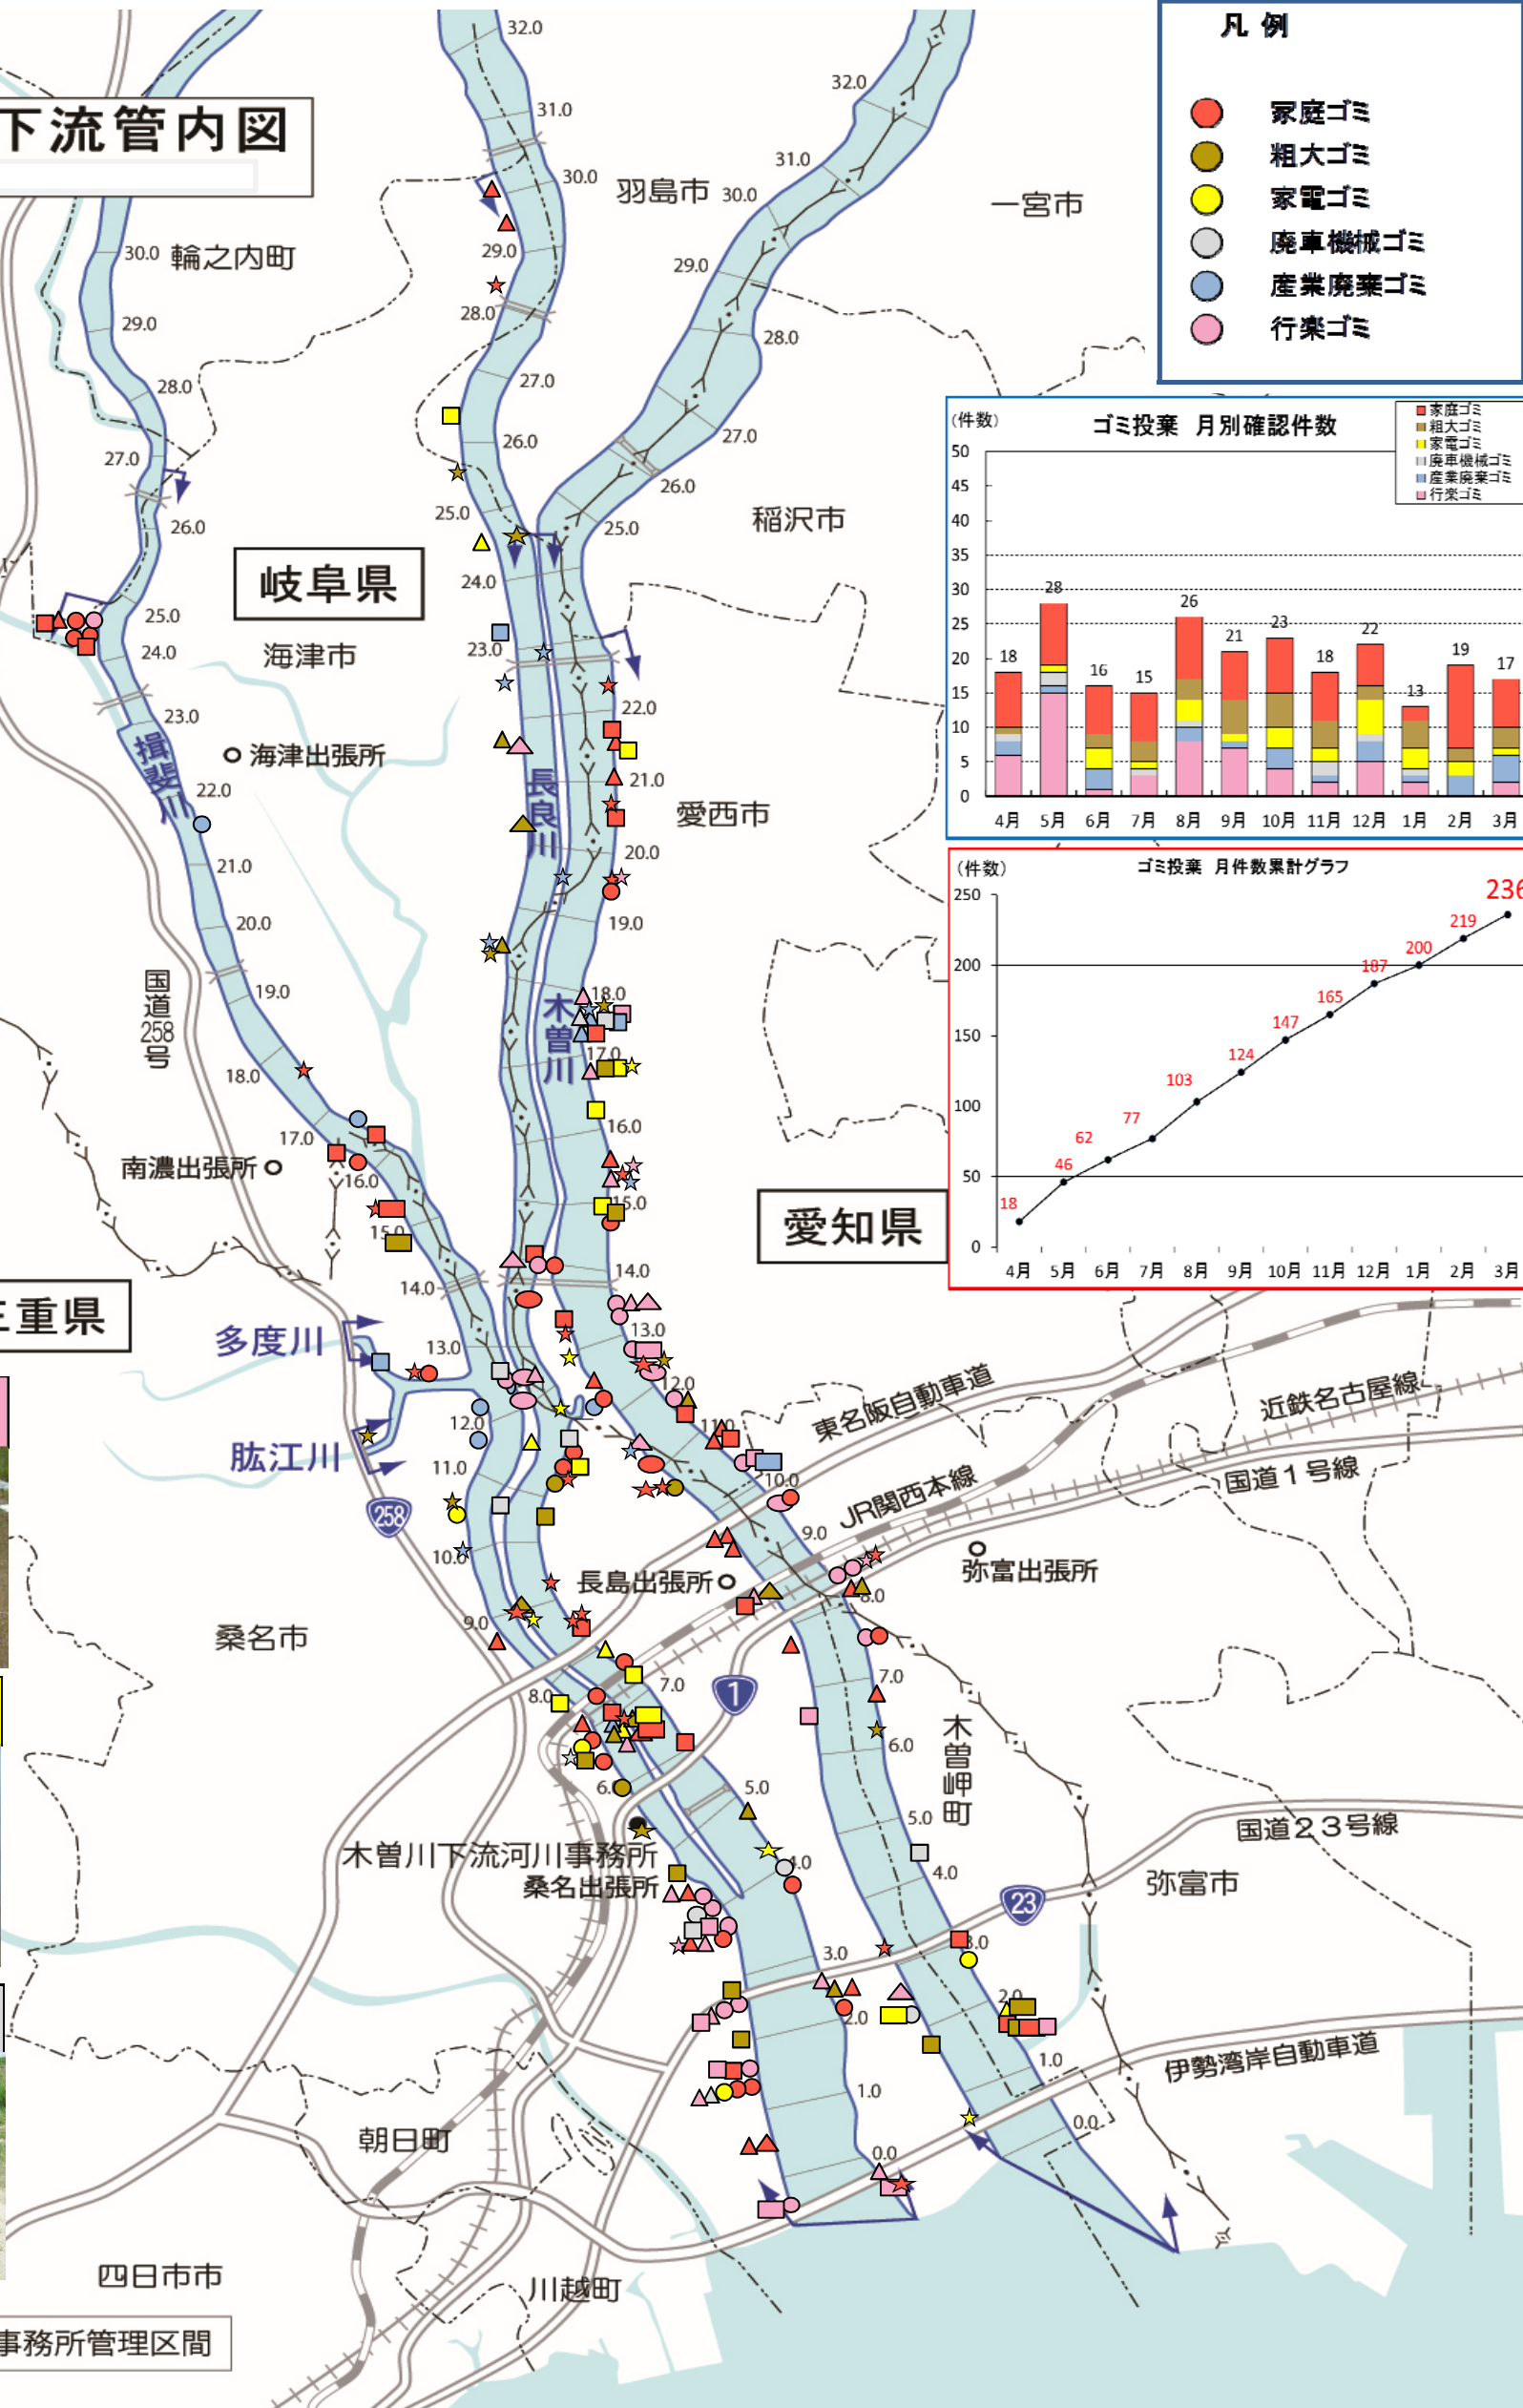

ゴミマップ

R2.4 ~ R3.3 実施

投棄されたゴミの場所を地図にしました
(令和2年4月～令和3年3月に河川パトロールで発見したものです)

木曽川下流管内図

凡例

- 家庭ゴミ
- 粗大ゴミ
- 家電ゴミ
- 廃車機械ゴミ
- 産業廃棄ゴミ
- 行楽ゴミ

養老町
家庭ゴミ例
台所用用品

粗大ゴミ例
食器棚、こたつ

産業廃棄ゴミ例
波板トタン

行楽ゴミ例
バーベキュー

家電ゴミ例
テレビ

廃車機械ゴミ例
タイヤ

木曽川下流河川事務所管理区間

※距離標間のゴミを下流距離標に表示しています

期別	4月～6月	7月～9月	10月～12月	1月～3月
記号	○	△	□	☆
件数	62	62	63	49