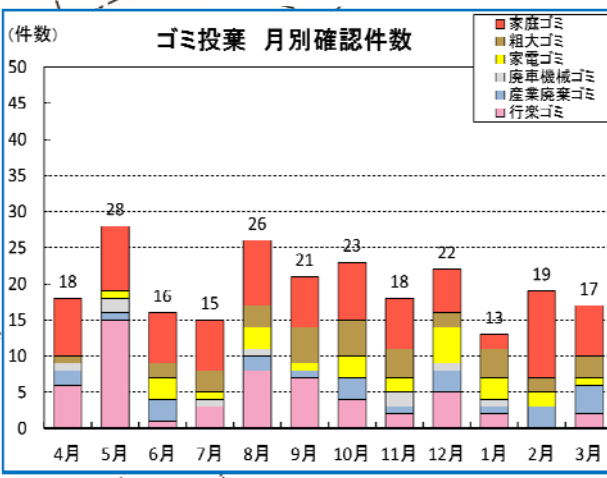

ゴミマップ

R2.4 ~ R3.3 実施

投棄されたゴミの場所を地図にしました
(令和2年4月～令和3年3月に河川パトロールで発見したものです)

木曽川下流管内図

凡例

- 家庭ゴミ
- 粗大ゴミ
- 家電ゴミ
- 廃車機械ゴミ
- 産業廃棄ゴミ
- 行楽ゴミ

養老町
家庭ゴミ例
台所用用品

粗大ゴミ例
食器棚、こたつ

産業廃棄ゴミ例
波板トタン

行楽ゴミ例
バーベキュー

家電ゴミ例
テレビ

廃車機械ゴミ例
タイヤ

木曽川下流河川事務所管理区間

※距離標間のゴミを下流距離標に表示しています

期別	4月～6月	7月～9月	10月～12月	1月～3月
記号	○	△	□	☆
件数	62	62	63	49