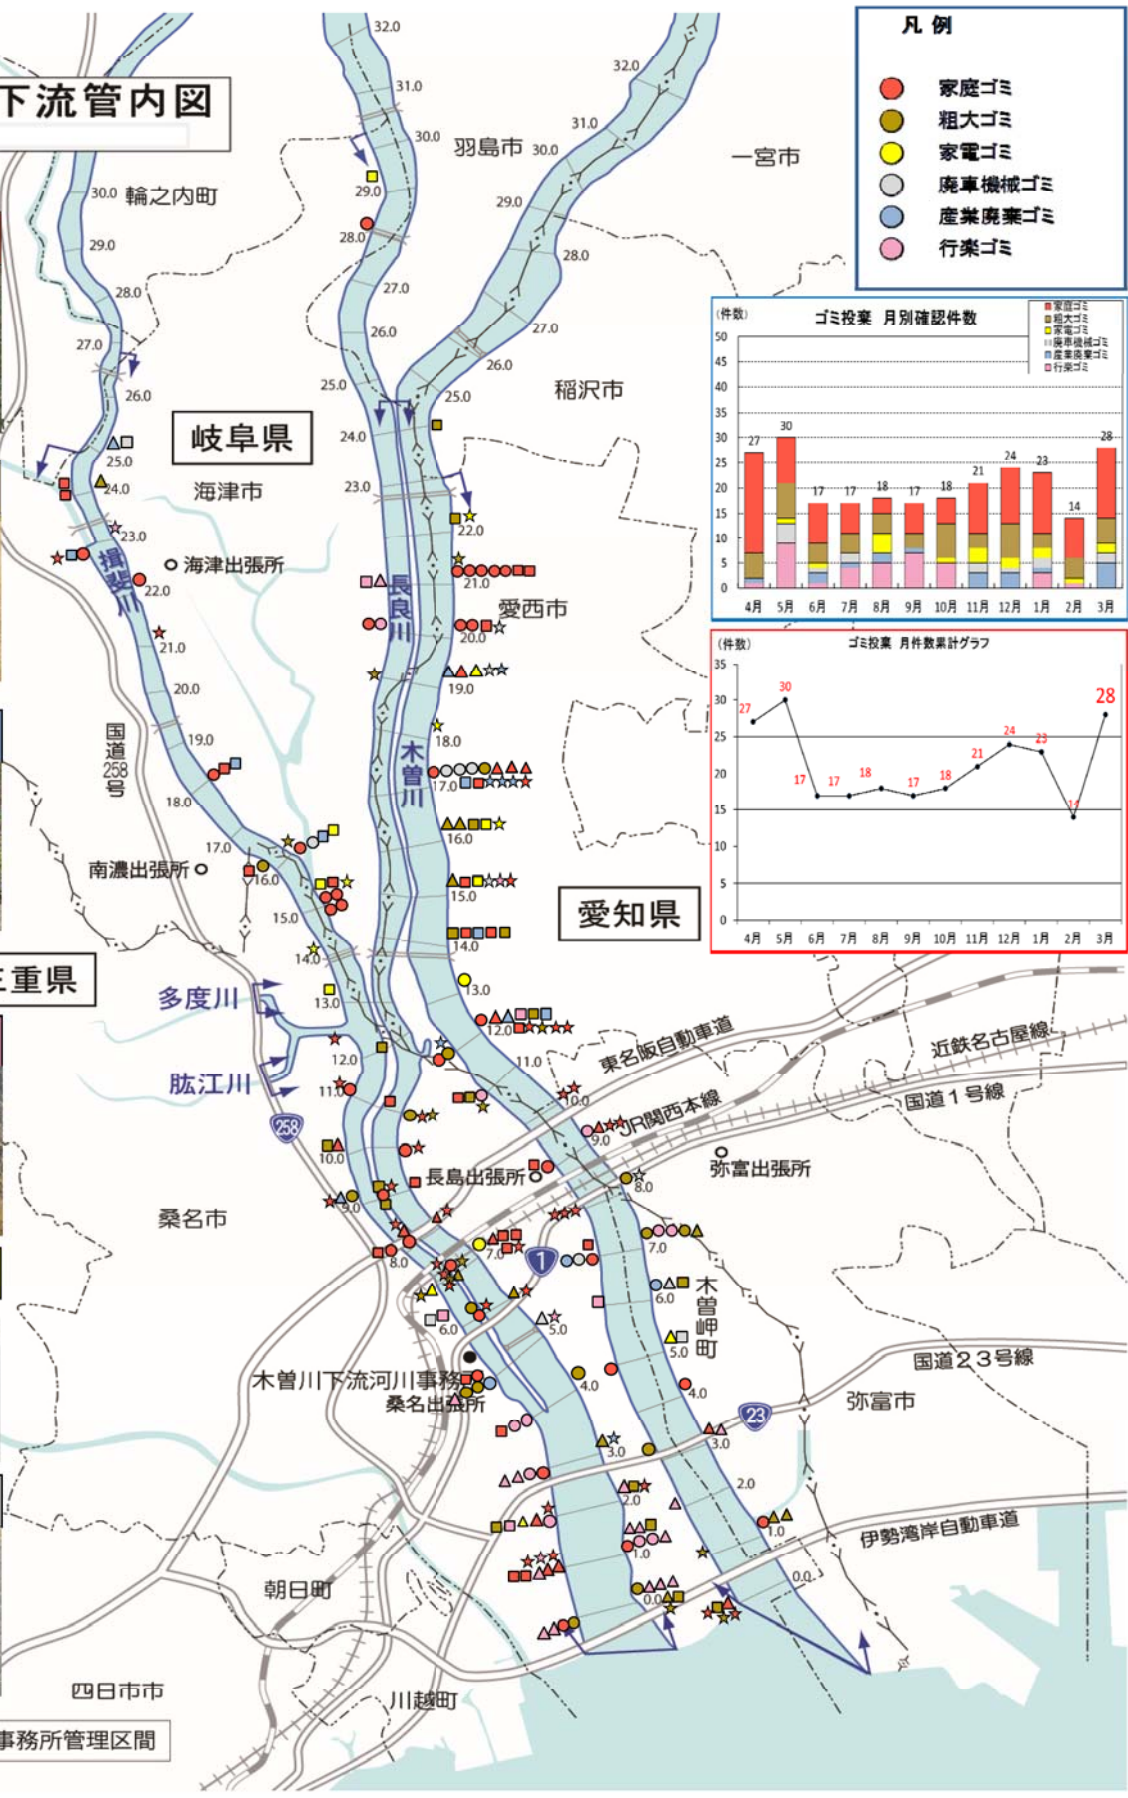

ゴミマップ

H31.4 ~ R2.3 実施

投棄されたゴミの場所を地図にしました
(平成31年4月～令和2年3月に河川パトロールで発見したものです)

木曾川下流管内図

家庭ゴミ例
庭木剪定ゴミ

粗大ゴミ例
ソファ

産業廃棄ゴミ例
ペンキ類

行楽ゴミ例
飲食ゴミ

家電ゴミ例
テレビ

廃車機械ゴミ例
タイヤ

凡例

- 家庭ゴミ
- 粗大ゴミ
- 家電ゴミ
- 廃車機械ゴミ
- 産業廃棄ゴミ
- 行楽ゴミ

木曾川下流河川事務所管理区間

※距離標間のゴミを下流距離標に表示しています

期別	4月～6月	7月～9月	10月～12月	1月～3月
記号	○	△	□	☆
件数	74	52	63	65