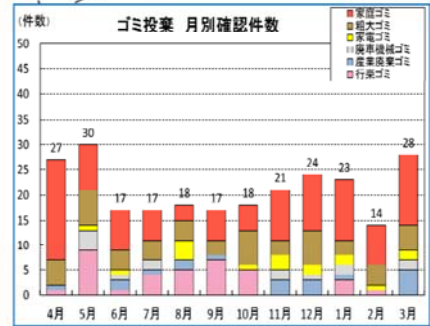

ゴミマップ

H31.4 ~ R2.3 実施

投棄されたゴミの場所を地図にしました
(平成31年4月～令和2年3月に河川パトロールで発見したものです)

木曾川下流管内図

家庭ゴミ例
庭木剪定ゴミ

粗大ゴミ例
ソファ

産業廃棄ゴミ例
ペンキ類

行楽ゴミ例
飲食ゴミ

家電ゴミ例
テレビ

廃車機械ゴミ例
タイヤ

凡例

- 家庭ゴミ
- 粗大ゴミ
- 家電ゴミ
- 廃車機械ゴミ
- 産業廃棄ゴミ
- 行楽ゴミ

木曾川下流河川事務所管理区間

※距離標間のゴミを下流距離標に表示しています

期別	4月～6月	7月～9月	10月～12月	1月～3月
記号	○	△	□	☆
件数	74	52	63	65