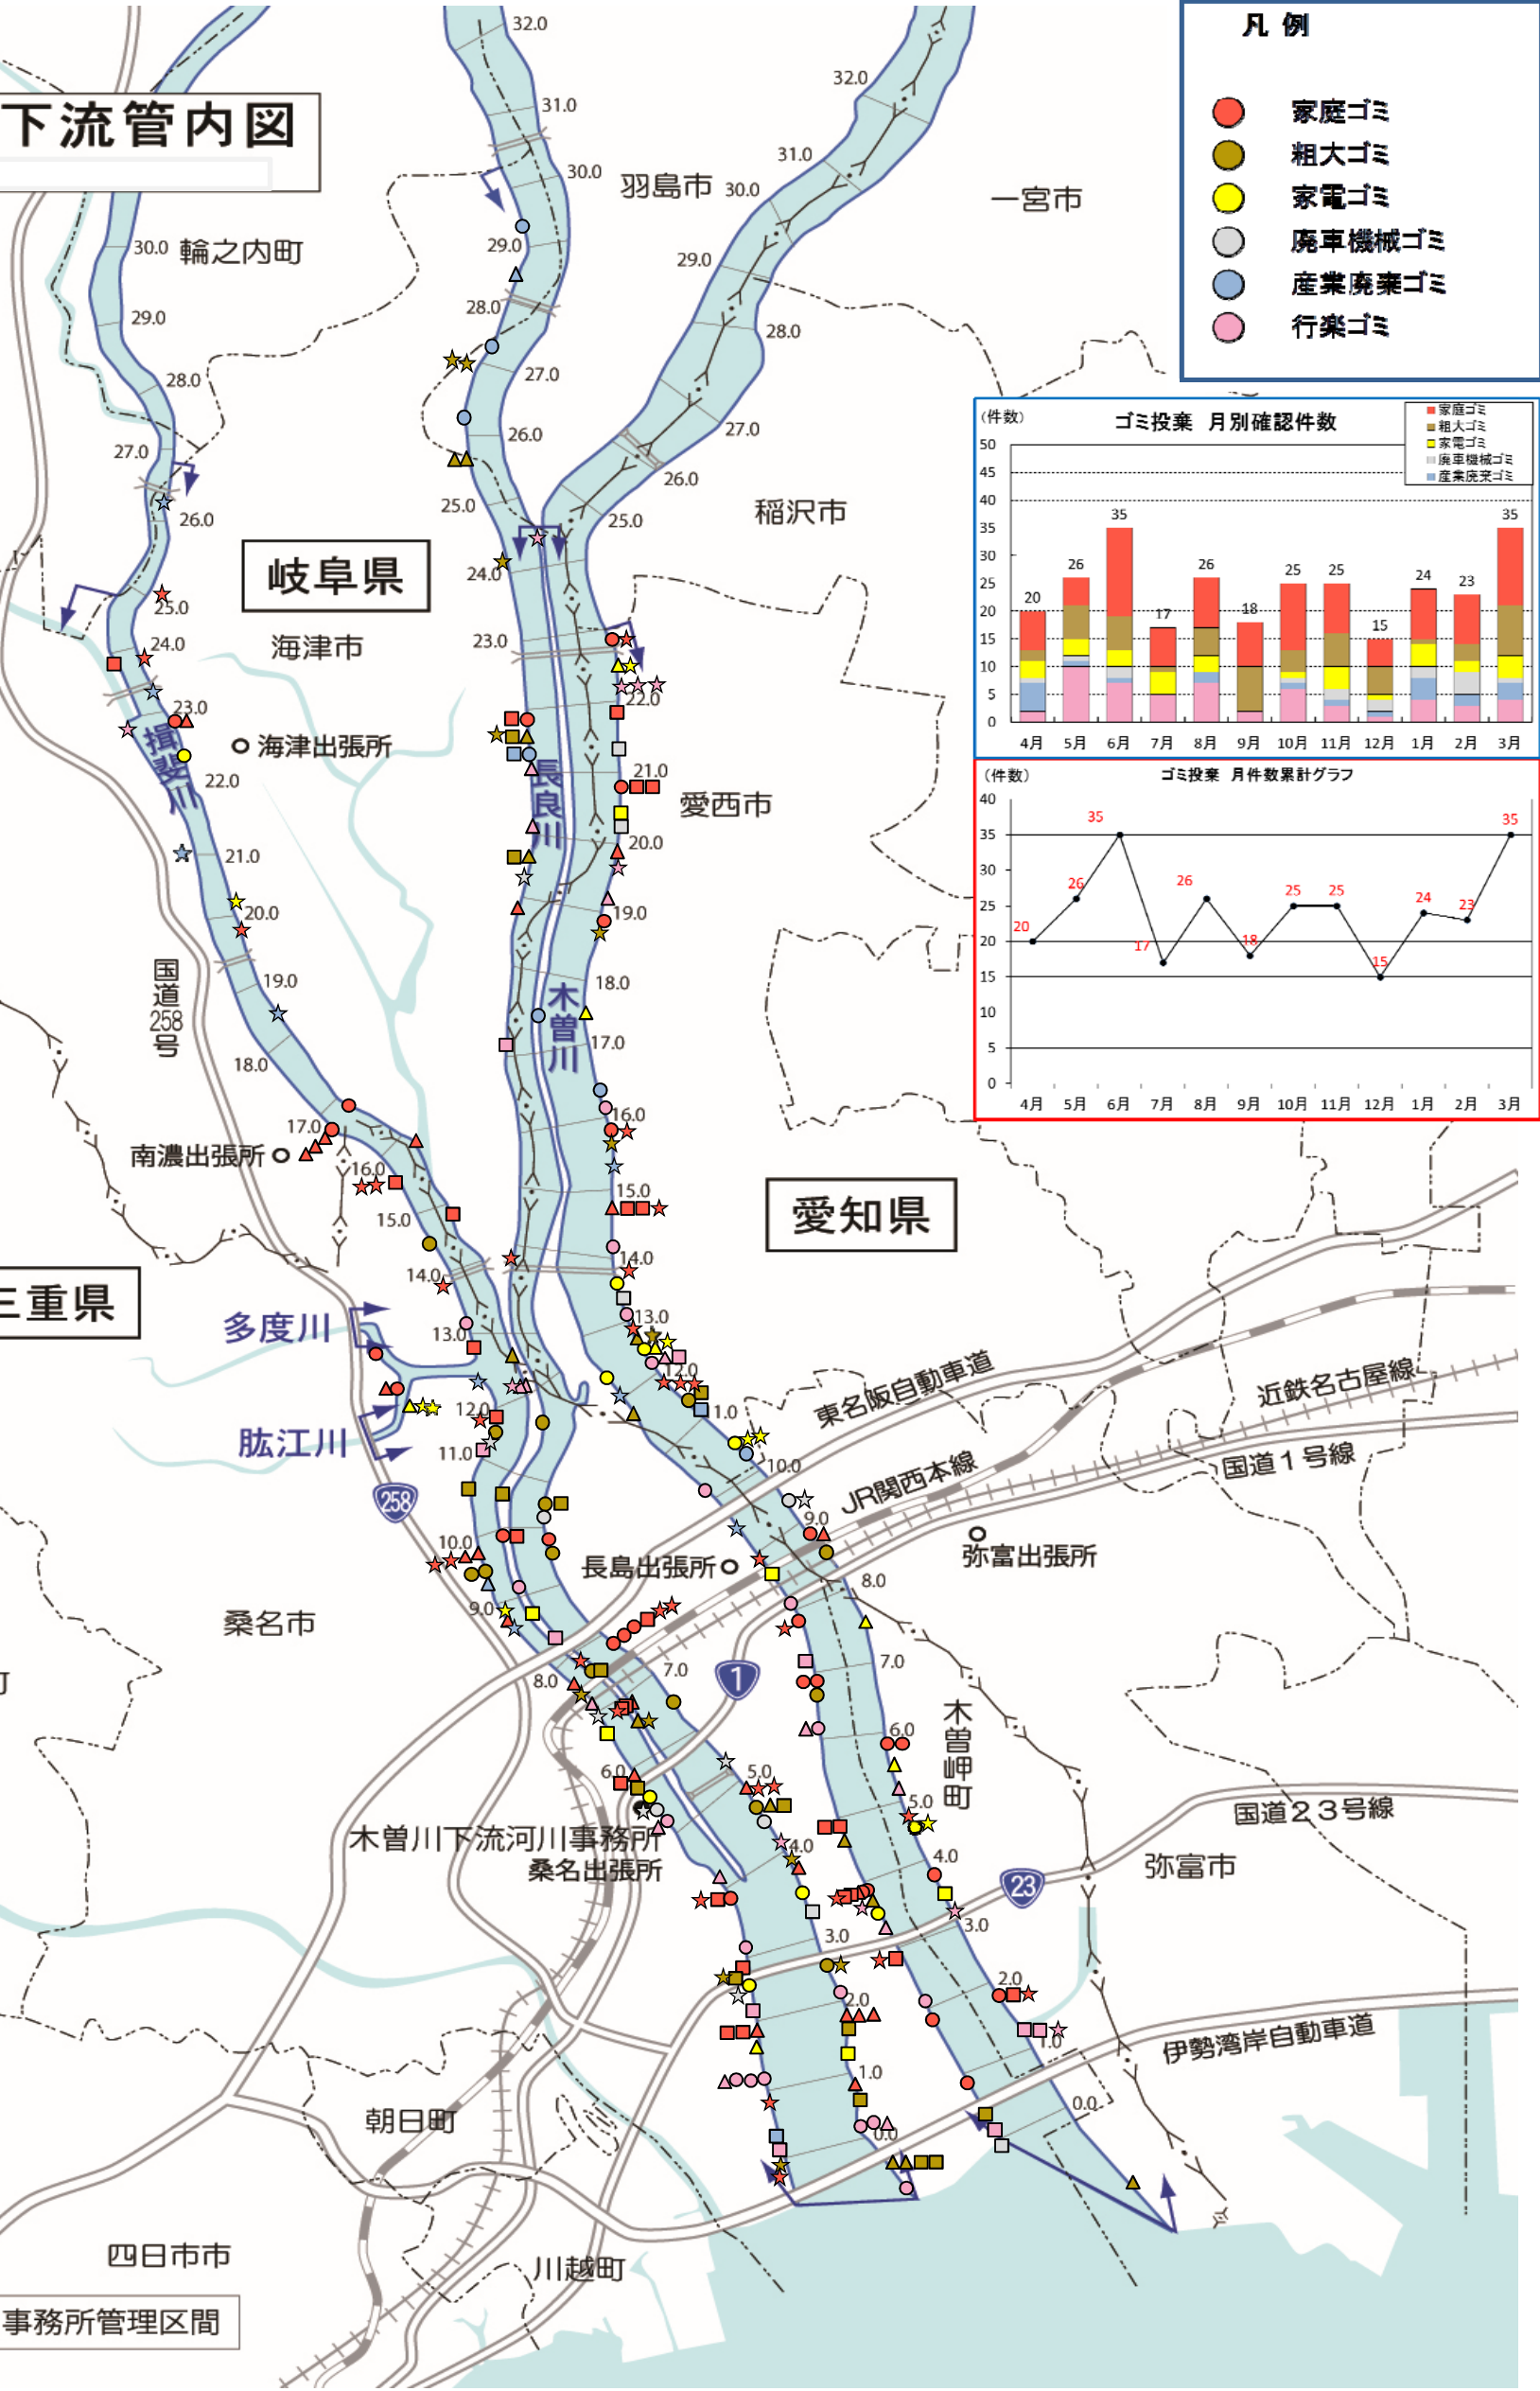

ゴミマップ

H30.4 ~ H31.3 実施

投棄されたゴミの場所を地図にしました
(平成30年4月～平成31年3月に河川パトロールで発見したものです)

木曽川下流管内図

- 凡例
- 家庭ゴミ
 - 粗大ゴミ
 - 家電ゴミ
 - 廃車機械ゴミ
 - 産業廃棄ゴミ
 - 行楽ゴミ

期別	4月～6月	7月～9月	10月～12月	1月～3月
記号	○	△	□	☆
件数	81	61	65	83

木曽川下流河川事務所管理区間