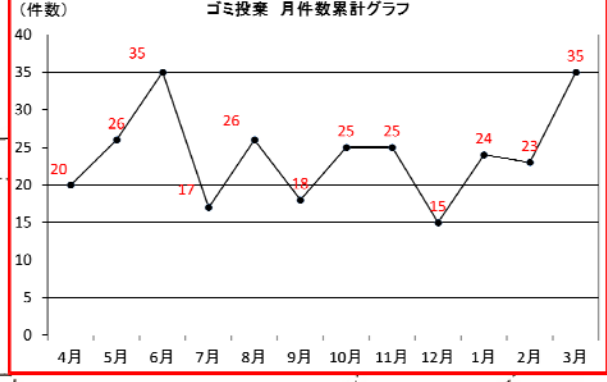

ゴミマップ

H30.4 ~ H31.3 実施

投棄されたゴミの場所を地図にしました
(平成30年4月～平成31年3月に河川パトロールで発見したものです)

木曽川下流管内図

- 凡例
- 家庭ゴミ
 - 粗大ゴミ
 - 家電ゴミ
 - 廃車機械ゴミ
 - 産業廃棄ゴミ
 - 行楽ゴミ

期別	4月～6月	7月～9月	10月～12月	1月～3月
記号	○	△	□	☆
件数	81	61	65	83

木曽川下流河川事務所管理区間