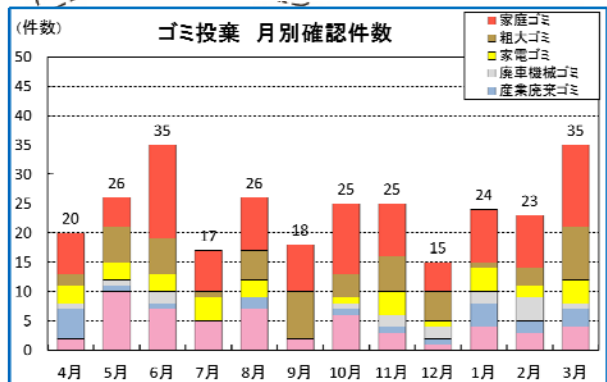

ゴミマップ

H30.4 ~ H31.3 実施

投棄されたゴミの場所を地図にしました
(平成30年4月～平成31年3月に河川パトロールで発見したものです)

木曽川下流管内図

- 凡例
- 家庭ゴミ
 - 粗大ゴミ
 - 家電ゴミ
 - 廃車機械ゴミ
 - 産業廃棄ゴミ
 - 行楽ゴミ

期別	4月～6月	7月～9月	10月～12月	1月～3月
記号	○	△	□	☆
件数	81	61	65	83

木曽川下流河川事務所管理区間