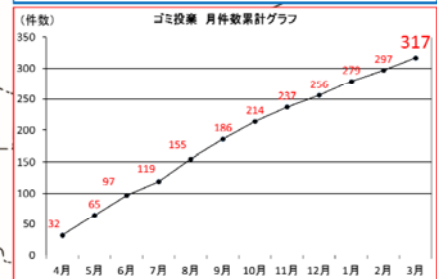

ゴミマップ

H29.4 ~ H30.3 実施

投棄されたゴミの場所を地図にしました
(平成29年4月～平成30年3月に河川パトロールで発見したものです)

木曾川下流管内図

凡例

- 家庭ゴミ
- 粗大ゴミ
- 家電ゴミ
- 廃車機械ゴミ
- 産業廃棄ゴミ
- 行楽ゴミ

期別	4月～6月	7月～9月	10月～12月	1月～3月
記号	○	△	□	☆
件数	97	89	70	61

木曾川下流河川事務所管理区間