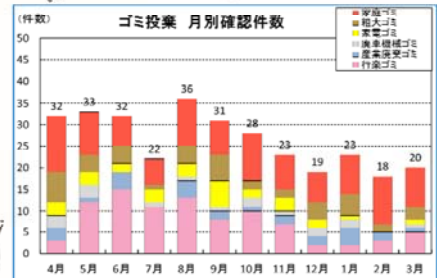

ゴミマップ

H29.4 ~ H30.3 実施

投棄されたゴミの場所を地図にしました
(平成29年4月～平成30年3月に河川パトロールで発見したものです)

木曾川下流管内図

凡例

- 家庭ゴミ
- 粗大ゴミ
- 家電ゴミ
- 廃車機械ゴミ
- 産業廃棄ゴミ
- 行楽ゴミ

期別	4月～6月	7月～9月	10月～12月	1月～3月
記号	○	△	□	☆
件数	97	89	70	61

木曾川下流河川事務所管理区間