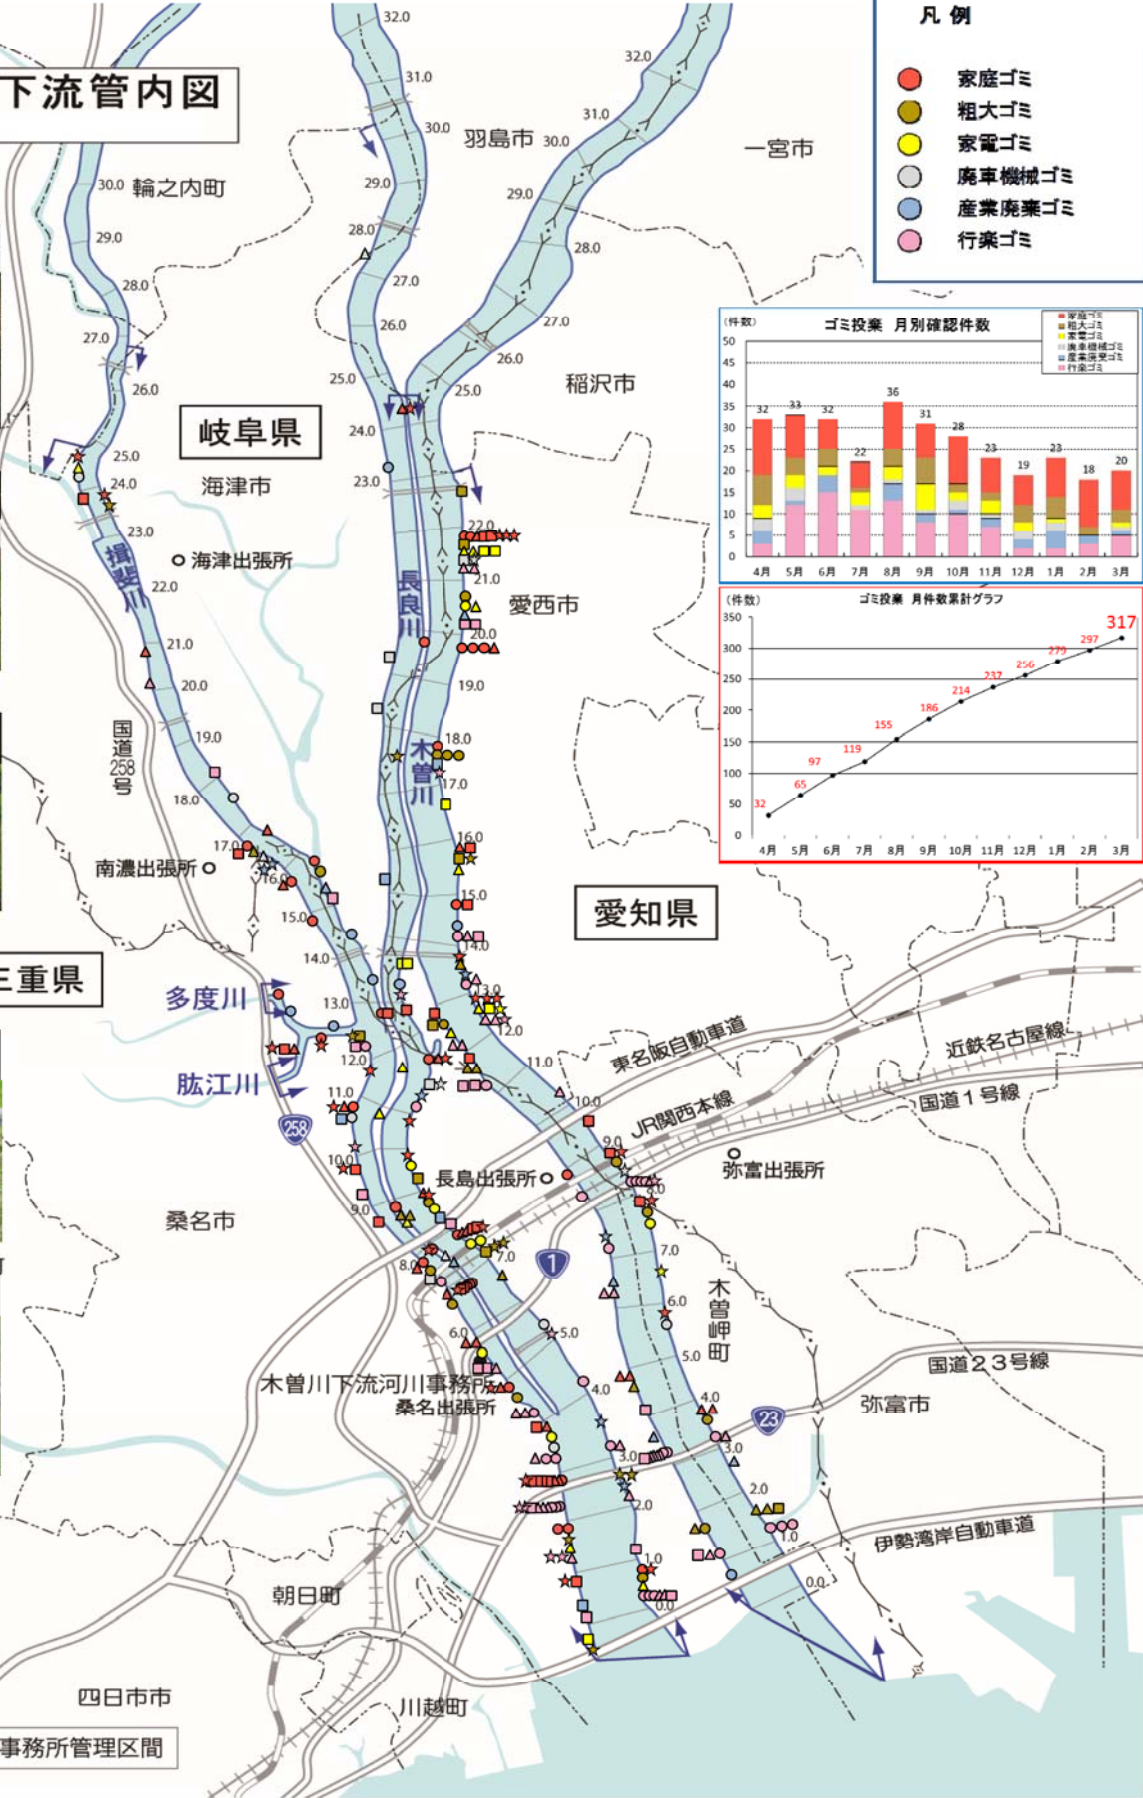

ゴミマップ

H29.4 ~ H30.3 実施

投棄されたゴミの場所を地図にしました
(平成29年4月～平成30年3月に河川パトロールで発見したものです)

木曾川下流管内図

凡例

- 家庭ゴミ
- 粗大ゴミ
- 家電ゴミ
- 廃車機械ゴミ
- 産業廃棄ゴミ
- 行楽ゴミ

期別	4月～6月	7月～9月	10月～12月	1月～3月
記号	○	△	□	☆
件数	97	89	70	61

木曾川下流河川事務所管理区間