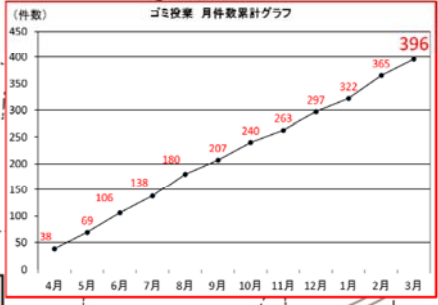

# ゴミマップ

H28.4 ~ H29.3 実施

投棄されたゴミの場所を地図にしました  
(平成28年4月～平成29年3月に河川パトロールで発見したものです)

## 木曾川下流管内図

- ### 凡例
- 家庭ゴミ
  - 粗大ゴミ
  - 家電ゴミ
  - 廃車機械ゴミ
  - 産廃ゴミ
  - 行楽ゴミ

期別	4月～6月	7月～9月	10月～12月	1月～3月
記号	○	△	□	☆
件数	106	101	90	99