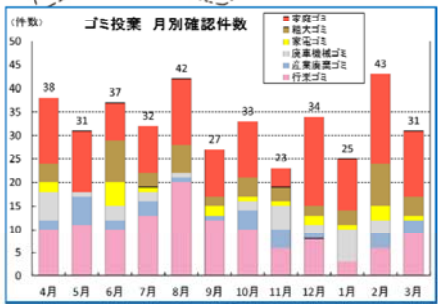

# ゴミマップ

H28.4 ~ H29.3 実施

投棄されたゴミの場所を地図にしました  
(平成28年4月～平成29年3月に河川パトロールで発見したものです)

## 木曾川下流管内図

- ### 凡例
- 家庭ゴミ
  - 粗大ゴミ
  - 家電ゴミ
  - 廃車機械ゴミ
  - 産廃ゴミ
  - 行楽ゴミ

期別	4月～6月	7月～9月	10月～12月	1月～3月
記号	○	△	□	☆
件数	106	101	90	99