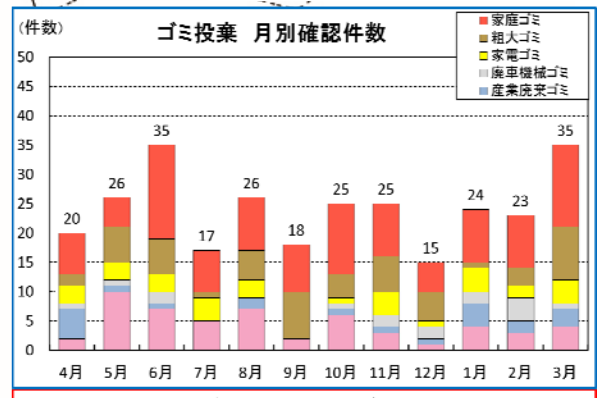

# ゴミマップ

H30.4 ~ H31.3 実施

投棄されたゴミの場所を地図にしました  
(平成30年4月～平成31年3月に河川パトロールで発見したのもです)

## 木曾川下流管内図

- 凡例**
- 家庭ゴミ
  - 粗大ゴミ
  - ▲ 家電ゴミ
  - 廃車機械ゴミ
  - 産業廃棄ゴミ
  - 行楽ゴミ

期別	4月～6月	7月～9月	10月～12月	1月～3月
記号	○	△	□	☆
件数	81	61	65	83