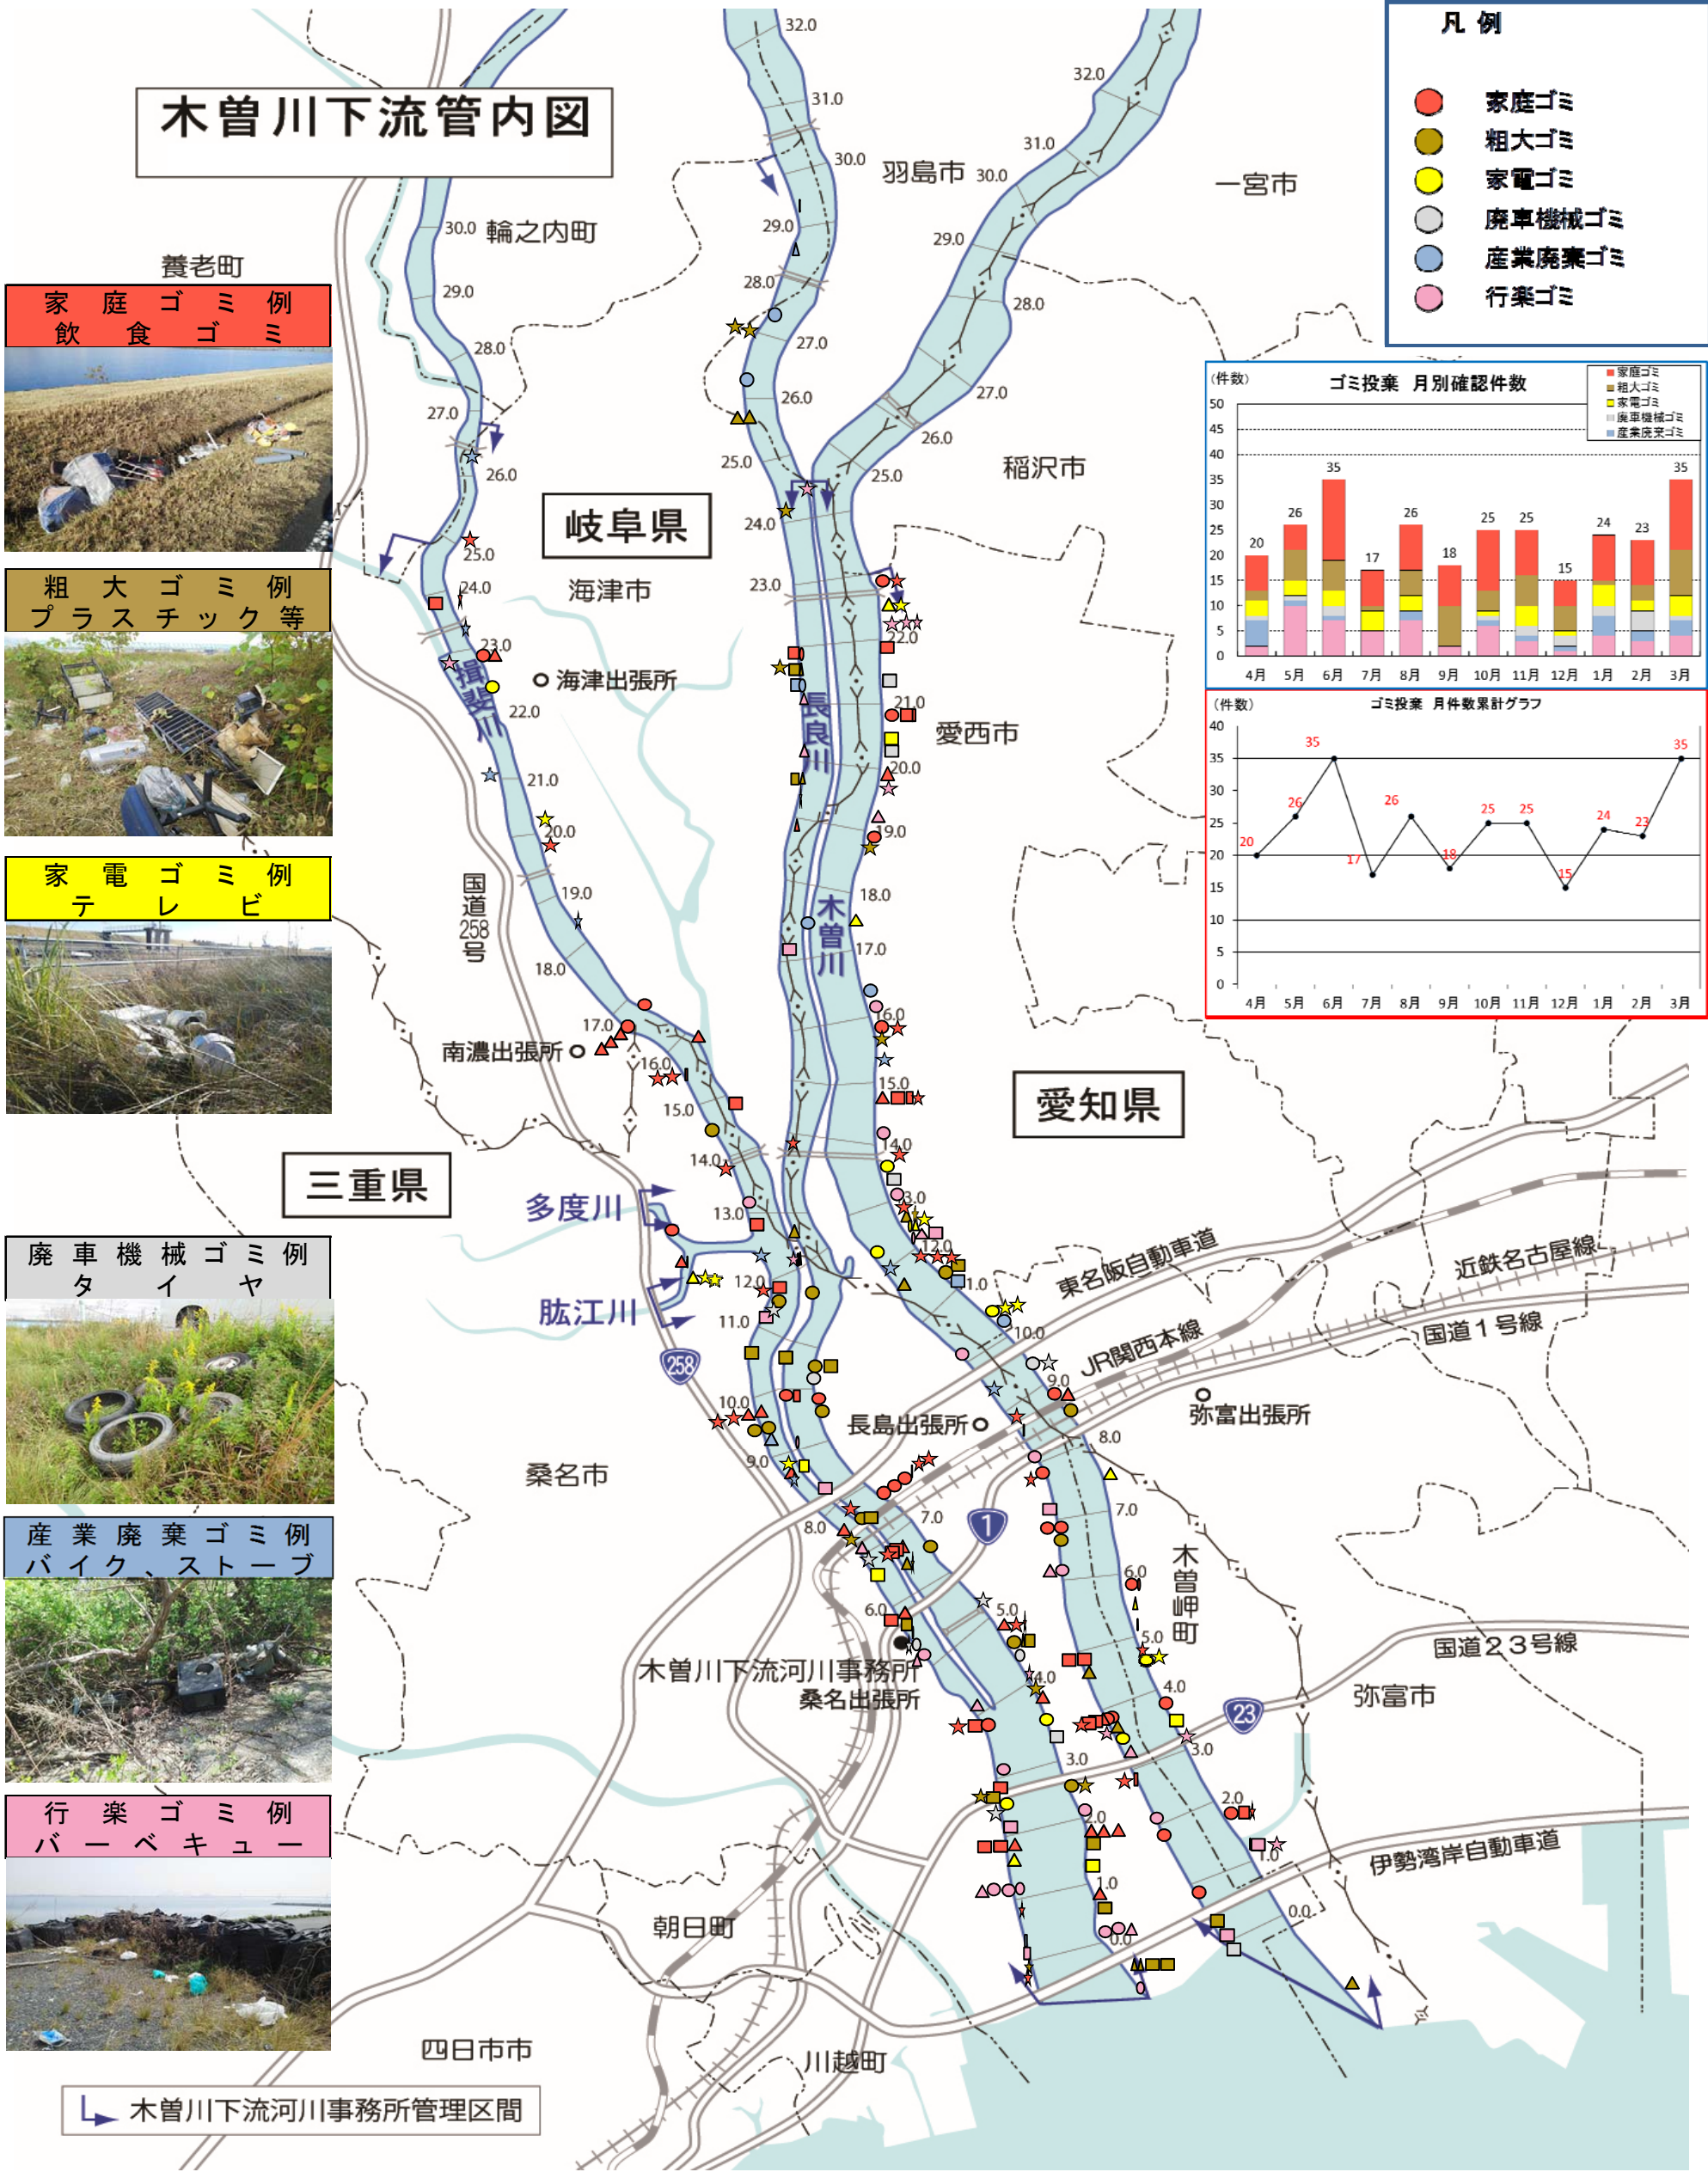

# ゴミマップ

H30.4 ~ H31.3 実施

投棄されたゴミの場所を地図にしました  
(平成30年4月～平成31年3月に河川パトロールで発見したのもです)

## 木曾川下流管内図

- 凡例**
- 家庭ゴミ
  - 粗大ゴミ
  - ▲ 家電ゴミ
  - 廃車機械ゴミ
  - 産業廃棄ゴミ
  - 行楽ゴミ

期別	4月～6月	7月～9月	10月～12月	1月～3月
記号	○	△	□	☆
件数	81	61	65	83