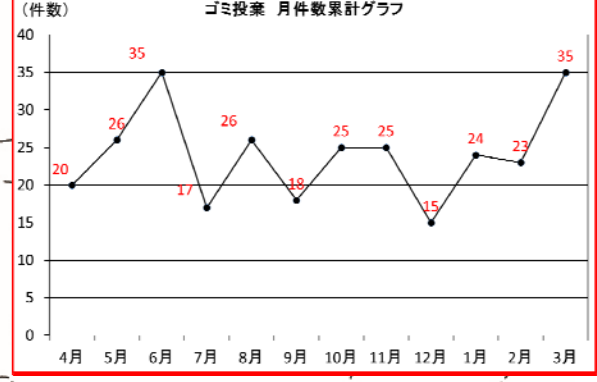

# ゴミマップ

H30.4 ~ H31.3 実施

投棄されたゴミの場所を地図にしました  
(平成30年4月～平成31年3月に河川パトロールで発見したのもです)

## 木曾川下流管内図

- 凡例**
- 家庭ゴミ
  - 粗大ゴミ
  - ▲ 家電ゴミ
  - 廃車機械ゴミ
  - 産業廃棄ゴミ
  - 行楽ゴミ

期別	4月～6月	7月～9月	10月～12月	1月～3月
記号	○	△	□	☆
件数	81	61	65	83