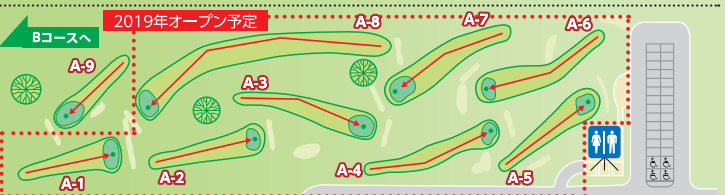

東海広場

広い芝生の広場と川沿いにあるバーベキュー広場が人気。

たくさんの方が一堂に集まれる一万人広場、いろいろな使い方ができる芝生広場、1周2キロと1.5キロのマラソンコースがありアウトドア派には人気のスポット。

木曾川を挟んだ対岸の東エリアには家族に人気のカーサイト付のデイキャンプ場とパークゴルフに最適なコースがあります。

東エリア パークゴルフのご案内

パークゴルフに使うのはパークゴルフ専用クラブとボールだけ。子どもからお年寄りまで楽しめるスポーツです。園内のコースの利用は無料。用具の持ち込みは自由ですが、専用の用具をお持ちでない方には用具のレンタルも行っています。

マナー&ルール

- ▶本コースはパークゴルフに適しています。
- ▶3~4人1組でプレーして下さい。
- ▶プレー中は前方、周りに人がいないことを確認してからスイングして下さい。
- ▶ゴルフ・ラジコンなど、他の利用者に危険が及び行為はご遠慮下さい。
- ▶コース内は禁煙です。
- ▶白い杭はOB区域を示しています。OB区域の外に出して2打付加して下さい。

料金について..... コース利用料金:無料

用具レンタル価格

貸出	基本2点セット(クラブ1本・ボール1個)	200円
	クラブのみ	100円
	ボールのみ	100円
販売	スコアカード	10円

※パークゴルフ等の用具は持ち込み自由。 ※大人・子ども同一価格です。
※レンタル利用者にはスコアカードをサービス。筆記用具は無料貸出。

貸出場所

公園休園日を除く毎日	木曾三川公園センター 水と緑の館・展望タワー受付 ※こちらで貸出を行う場合のみ、1貸出につき1,000円の保証金を頂きます。(基本セット、クラブのみ、ボールのみで同一)なお、保証金は貸出用具の返却時に預かり証と引き替えに返金いたします。

貸出時間

水と緑の館・展望タワー受付	開園時刻から閉園時刻2時間前まで

パークゴルフコース