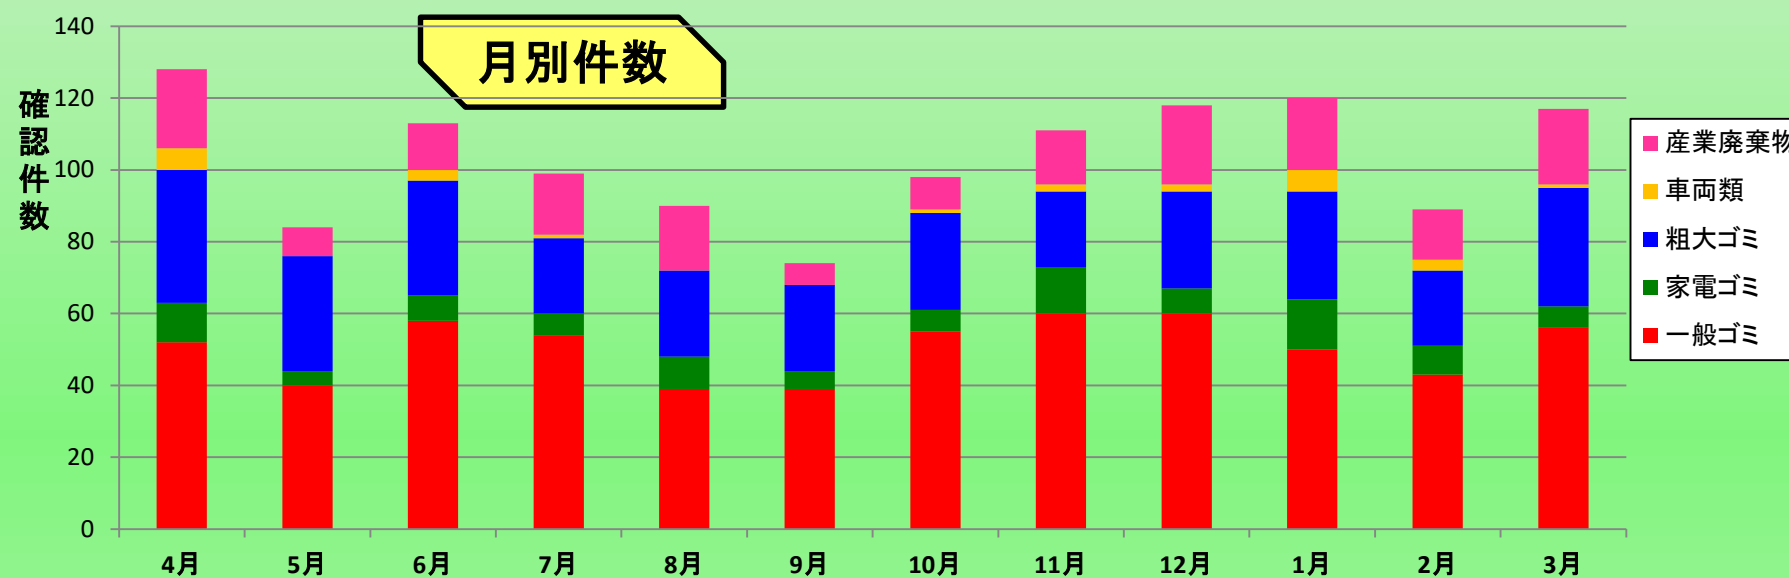

令和3~4年度の2カ年で確認された投棄ゴミの件数