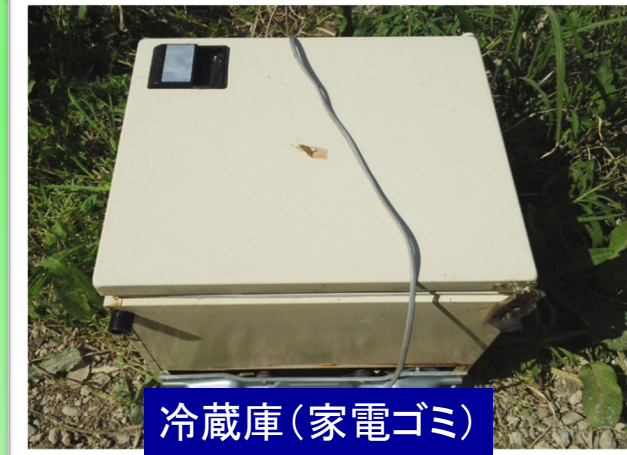

自動車(車両類)

チャイルドシート(粗大ゴミ)

令和3~4年度の2カ年で確認された投棄ゴミの件数

冷蔵庫(家電ゴミ)

粗大ゴミ

ゴミの不法投棄は法律で処罰されます。河川敷や堤防での違法行為を見かけましたら下記までご一報ください。

国土交通省 木曾川上流河川事務所 管理課 058-251-1325

木曾川第一出張所 0586-89-2149 木曾川第二出張所 0586-62-5450 長良川第一出張所 058-231-9051 長良川第二出張所 058-398-8220