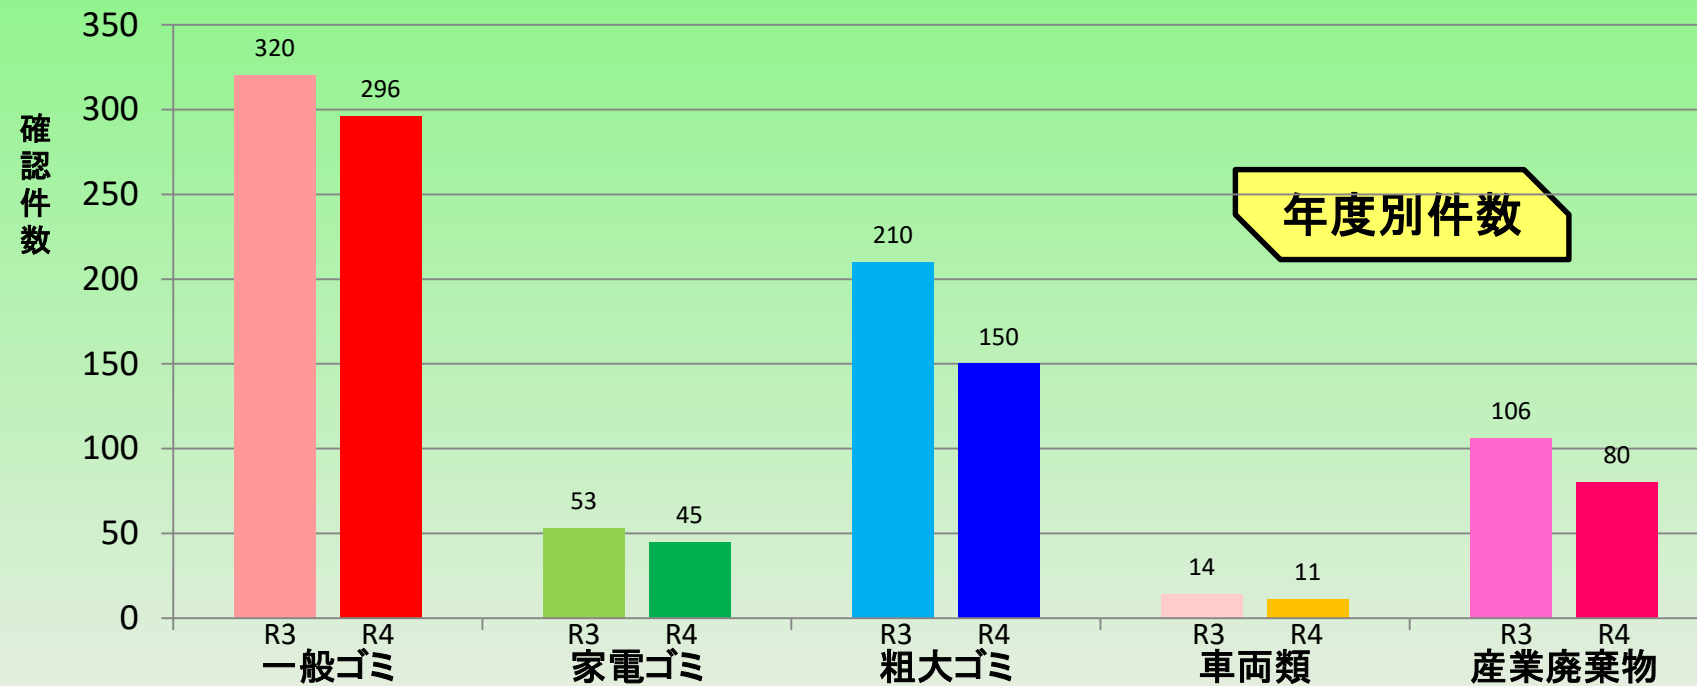

令和3~4年度の2カ年で確認された投棄ゴミの件数