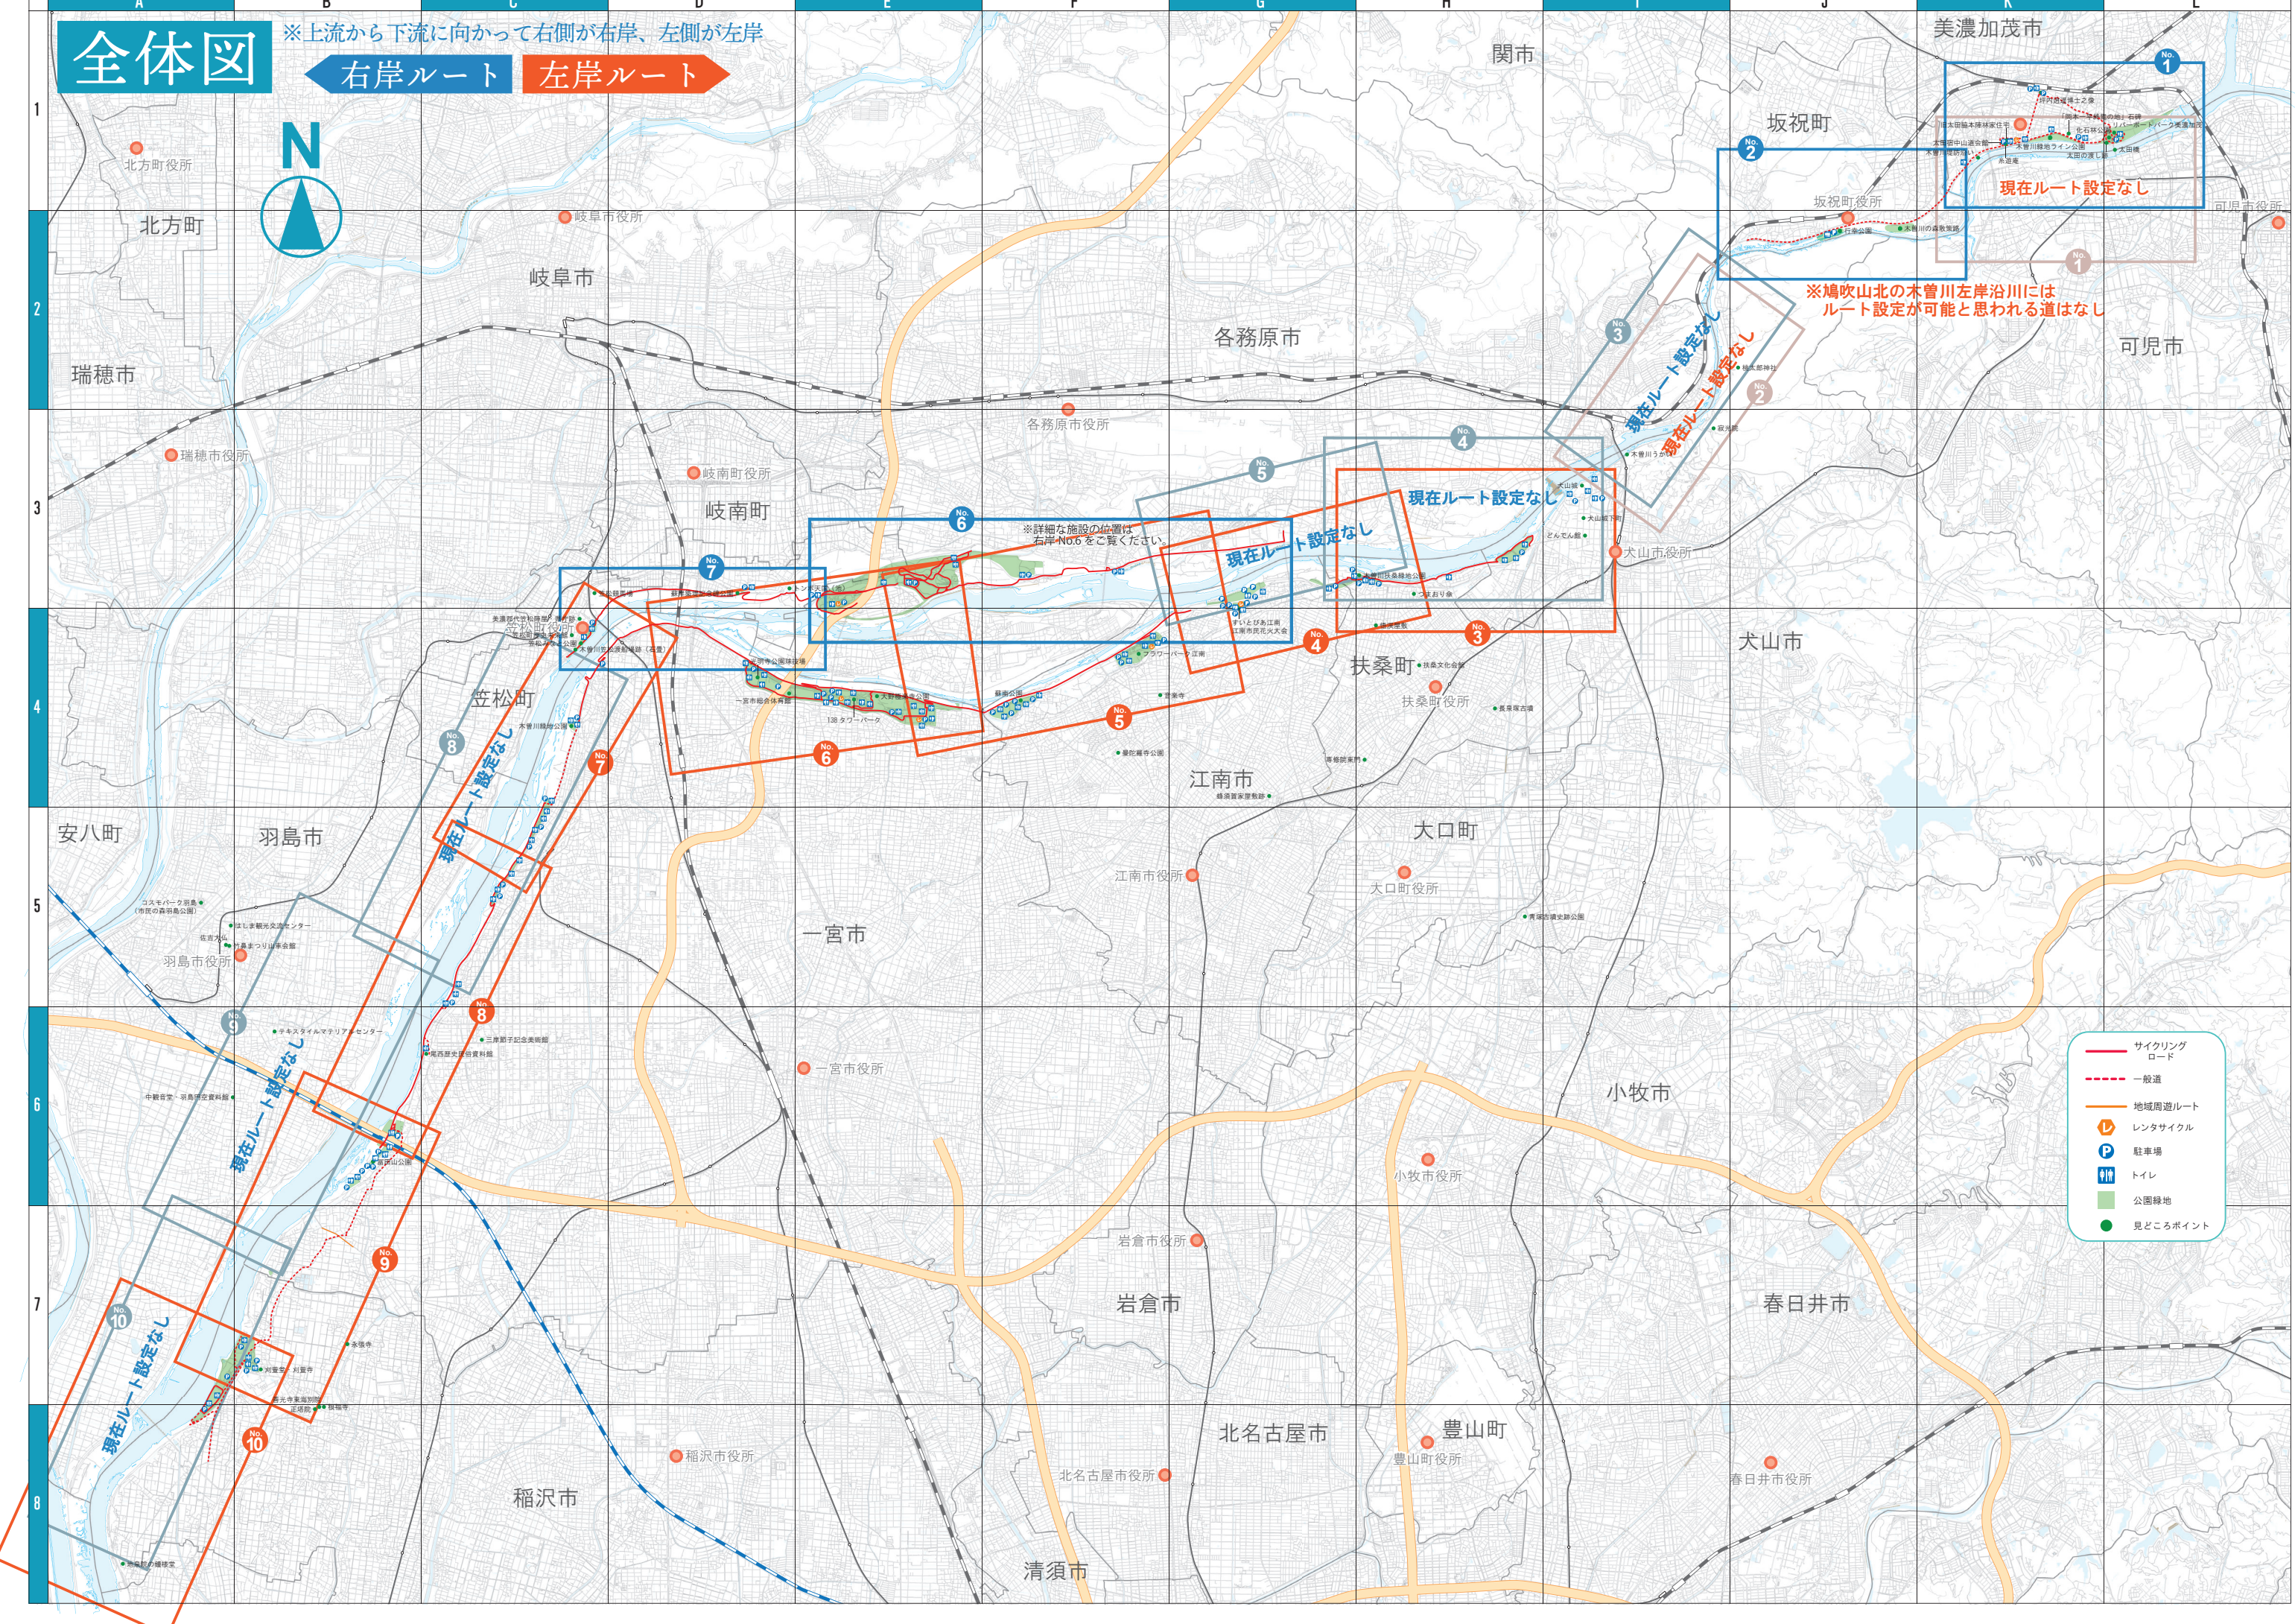

全体図

※上流から下流に向かって右側が右岸、左側が左岸

右岸ルート

左岸ルート

※鳩吹山北の木曾川左岸沿川にはルート設定が可能と思われる道はなし

※詳細な施設の位置は右岸No.6をご覧ください

- サイクリングロード
- 一般道
- 地域周遊ルート
- レンタサイクル
- 駐車場
- トイレ
- 公園緑地
- 見どころポイント