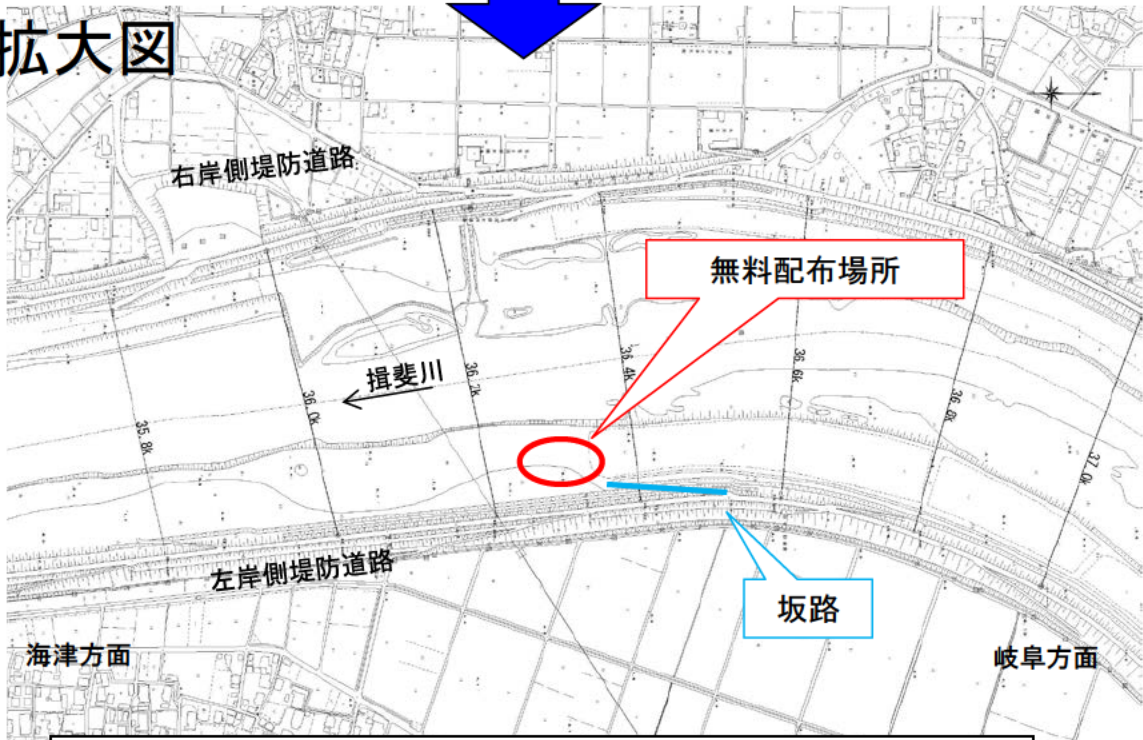

拡大図

※無料配布場所への大型自動車でのご来場はご遠慮願います。

○岐阜方面からお越しの方
左岸側堤防道路を直進して新幹線揖斐川橋のアンダーパスを通過後、約1.5km進んだところの右手側の坂路を降りたところが無料配布場所となります。

○海津方面からお越しの方
左岸側堤防道路から直接進入することが出来ません。右岸側堤防道路から大垣大橋を渡り、左岸側堤防道路より新幹線揖斐川橋のアンダーパスを通過後、約1.5km進んだところの右手側の坂路を降りたところが無料配布場所となります。