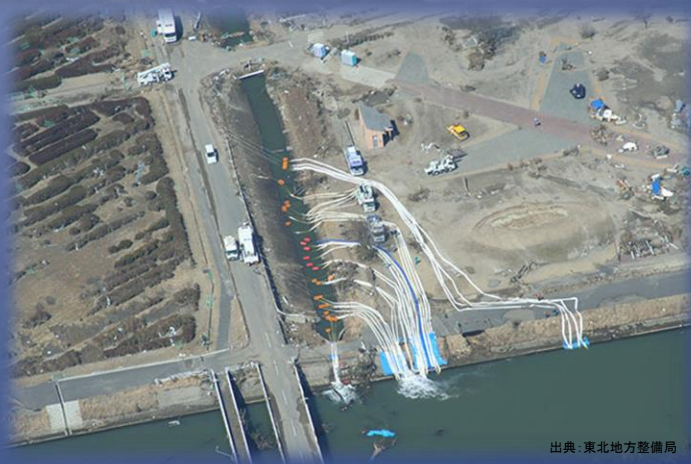

## パネル展

平成23年3月11日14時46分、  
マグニチュード9.0の  
東北地方太平洋地震が発生。  
津波が東北地方沿岸を襲い、  
甚大な被害をもたらしました。

あれから5年。  
改めてあの災害を振り返ります。

出典：岩手県建設業協会

28年3月5日(土)  
～ 3月13日(日)

平日 9:30～17:00(土・日 21:00)

\*会場の都合により時間等が変更となる場合があります。

出典：東北地方整備局