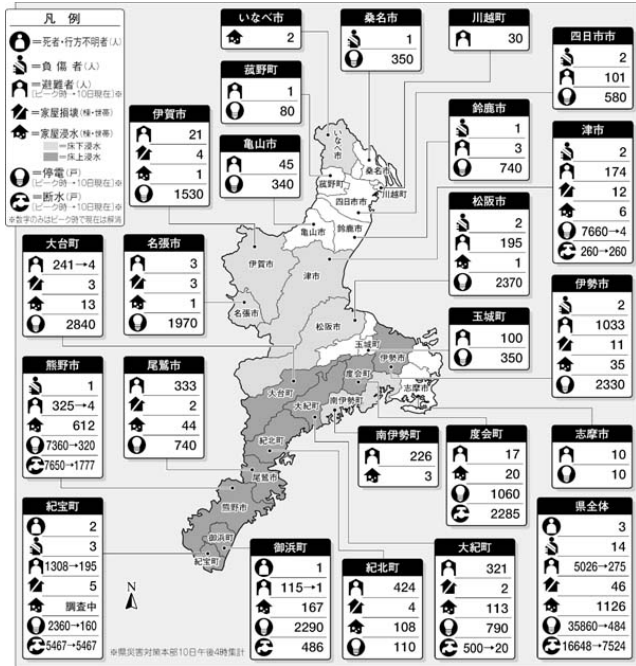

平成23年台風12号災害（地域経済への影響）

道路決壊による日常生活・社会生活への影響

台風12号が襲来

台風 死者19人不明55人

(9月5日 朝日新聞)

駐車帯が陥没!

幹線道路の各所で災害が発生

62ヵ所 通行不能

(9月6日 中日新聞)

日常生活への影響

社会生活への影響

住まい・住環境 ・豪雨により多くの家屋が浸水

農業・漁業 ・農業、漁業に多大な影響

三重県内の農林業被害は61億円。
(9日時点)
農業:15億4千万円
林業:45億円
(林道崩落など)

(9月10日 中日新聞)

観光・交流

世界遺産・熊野古道でも土砂崩れが発生

熊野古道で土砂崩れ
御浜町・横垣峠の一部
世界遺産に指定される熊野古道(熊野古道)の一部で、土砂崩れが発生。観光客の安全確保が最優先と見られる。

(9月8日 伊勢新聞)

医療

・病院へ薬を取りに行くことができない患者が続出。

・数名の医師が出勤できなかったり、救急隊が糖尿病患者へインスリンを物資と一緒に届けたという話もあった。

(紀南病院ヒアリング)