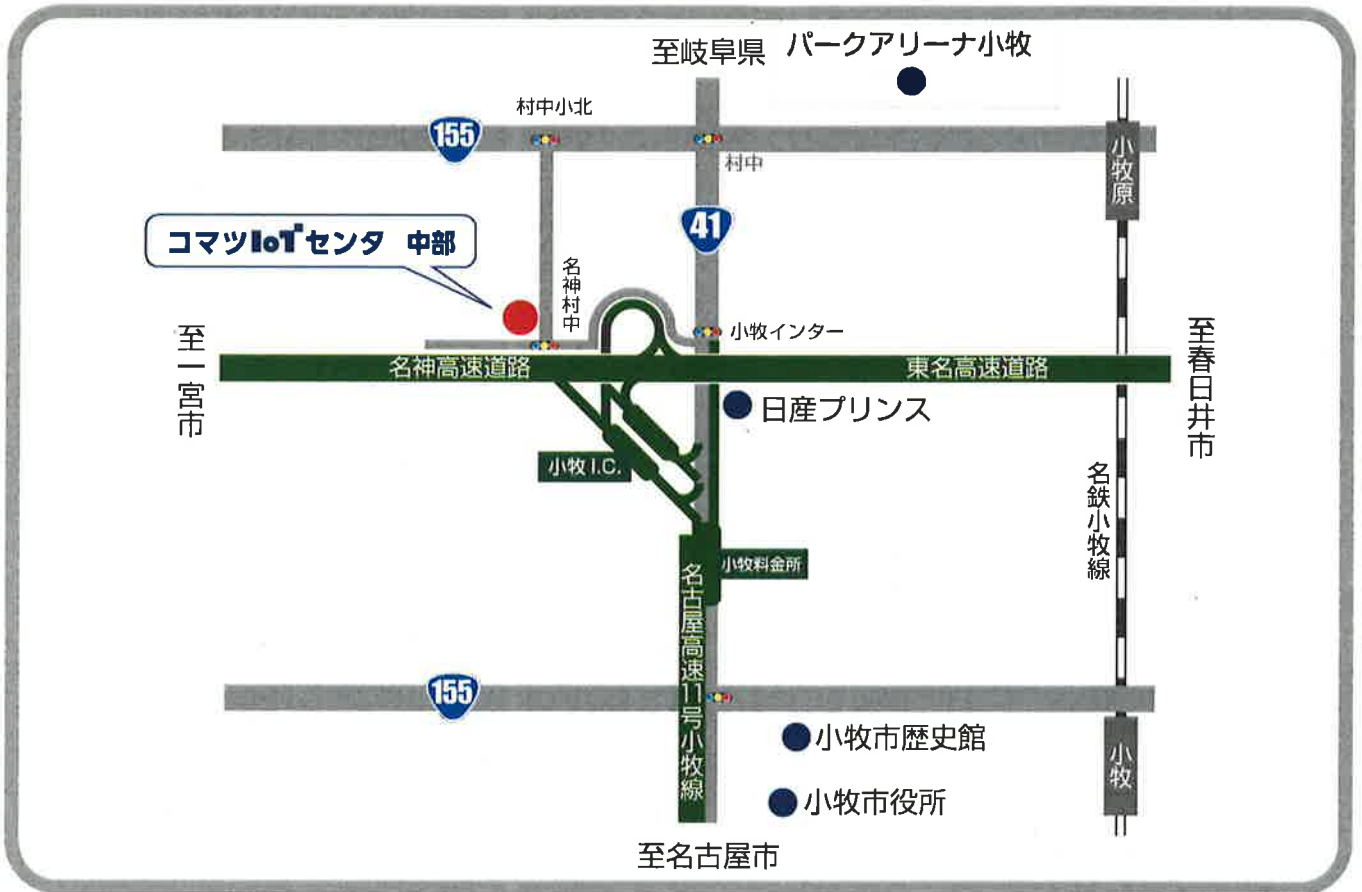

現場全体をICTで有機的につなぐことで生産性を大幅に向上、そんな「未来の現場」を創造していくソリューションです。

説明会やデモンストレーション見学会・試乗会など、「スマートコンストラクション」をより深く理解して頂くための様々な体験をご用意しています。

スマコンの
サイトへ Go!

コマツIoTセンタ 中部 MAP

住所: 愛知県小牧市村中963-1

IoTセンタご利用希望

下記をご記入頂き「スマートコンストラクション推進室」宛にFAX送信下さいませ。
担当者より折り返しご連絡させていただきます。