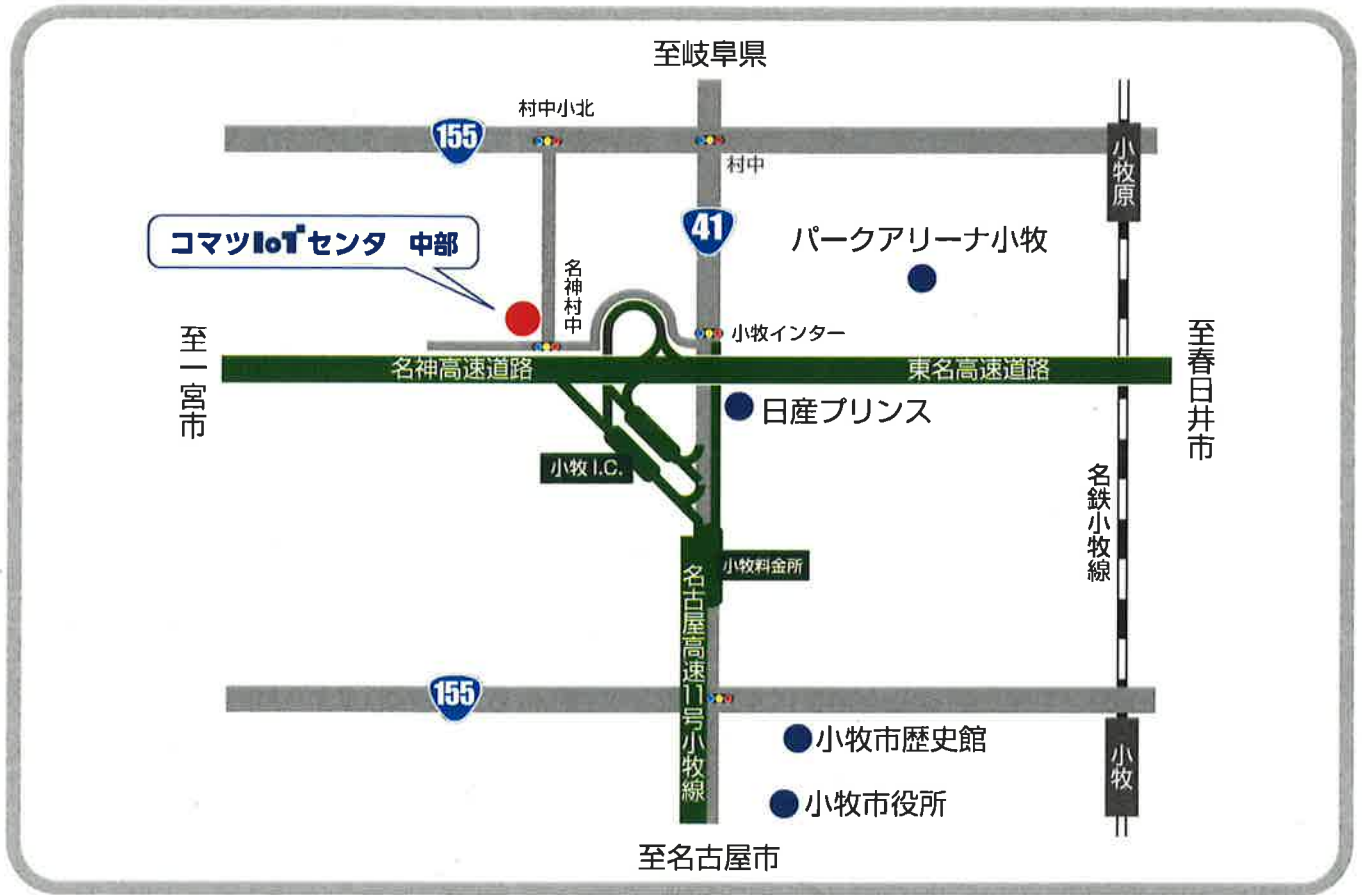

現場全体をICTで有機的につなぐことで生産性を大幅に向上、そんな「未来の現場」を創造していくソリューションです。

説明会やデモンストレーション見学会・試乗会など、「スマートコンストラクション」をより深く理解して頂くための様々な体験をご用意しています。

スマコンの
サイトへGo!

コマツIoTセンタ 中部 MAP

住所: 愛知県小牧市村中963-1 (旧小牧店)

IoTセンタご利用希望

下記をご記入頂き「スマートコンストラクション推進室」宛にFAX送信下さいませ。
担当者より折り返しご連絡させていただきます。