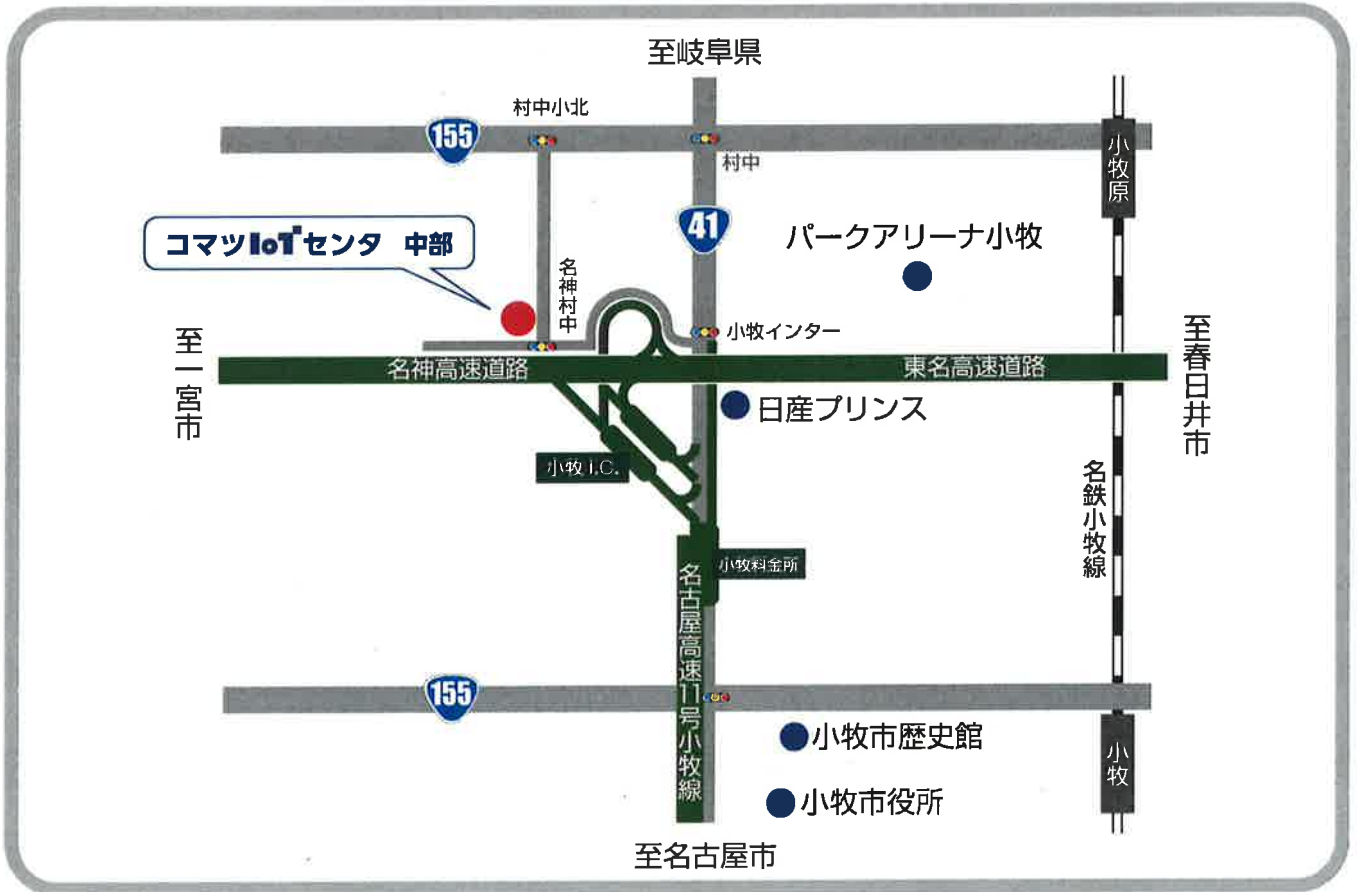

スマコンの
サイトへGo!

コマツIoTセンタ 中部 MAP

住所: 愛知県小牧市村中963-1 (旧小牧店)

IoTセンタご利用希望

下記をご記入頂き「スマートコンストラクション推進室」宛に FAX 送信下さいませ。
担当者より折り返しご連絡させて頂きます。

FAX:0568-42-2171

開催日時 : 2018年 7月18日(水)

【参加料金】 無 料