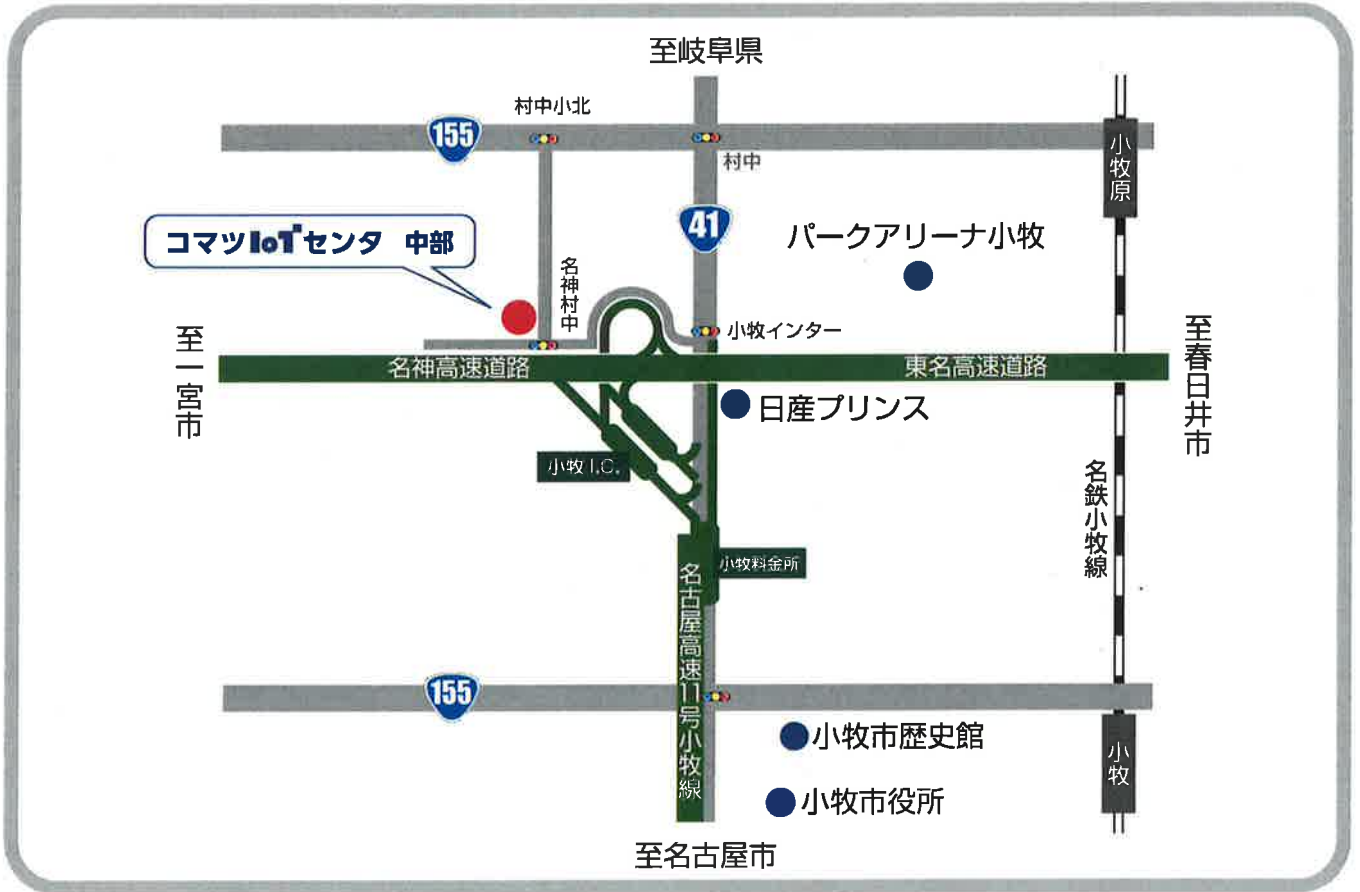

# コマツIoTセンタ 中部 MAP

住所: 愛知県小牧市村中963-1 (旧小牧店)