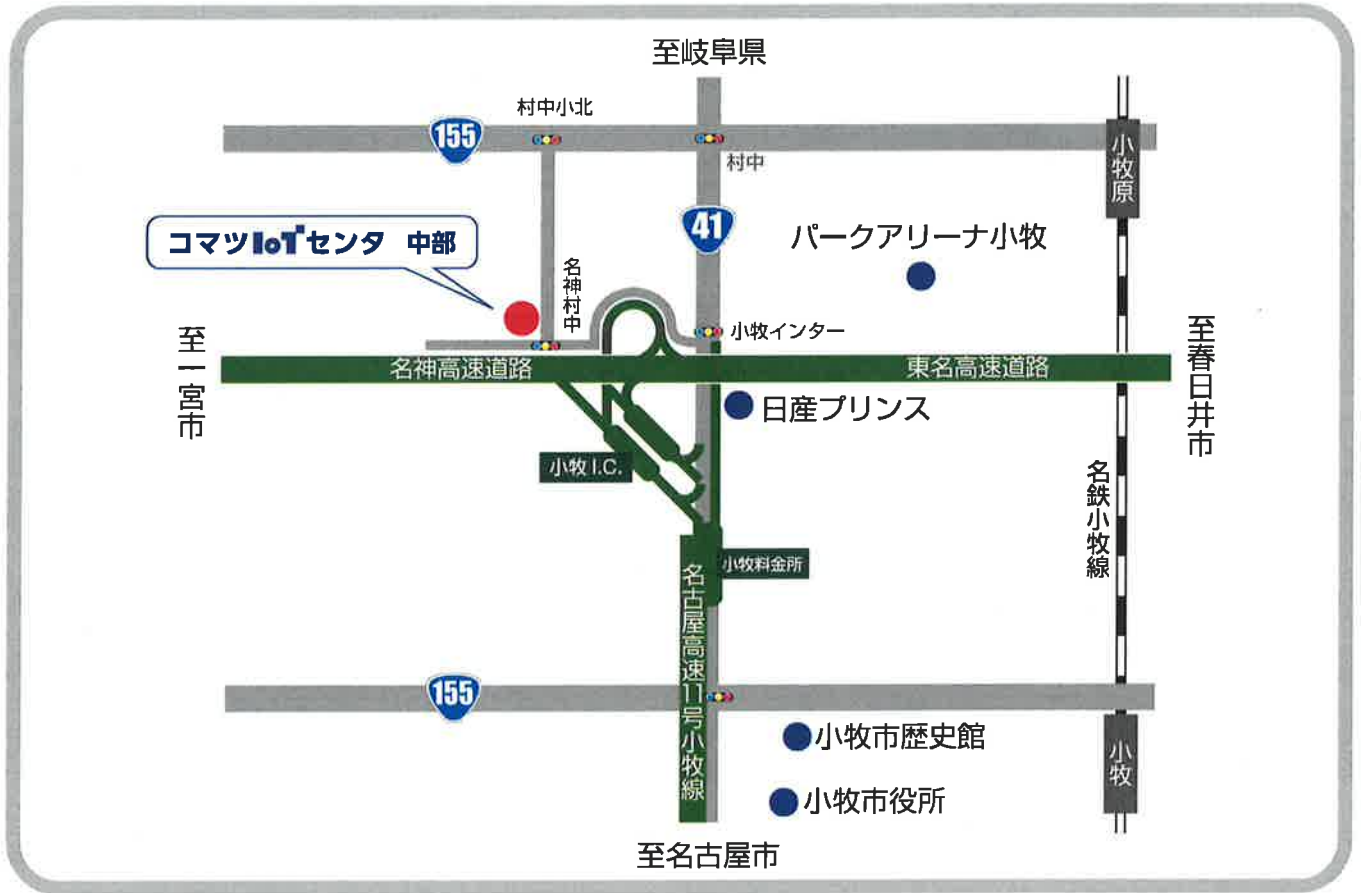

スマコンの
サイトへ Go!

コマツIoTセンタ 中部 MAP

住所: 愛知県小牧市村中963-1 (旧小牧店)

IoTセンタご利用希望

下記をご記入頂き「スマートコンストラクション推進室」宛にFAX送信下さいませ。
担当者より折り返しご連絡させていただきます。

FAX:0568-42-2171

開催日時：2018年 4月18日(水) ※参加希望回に○をご記入ください。

午後の部：13:30～15:30 (受付開始13:00)