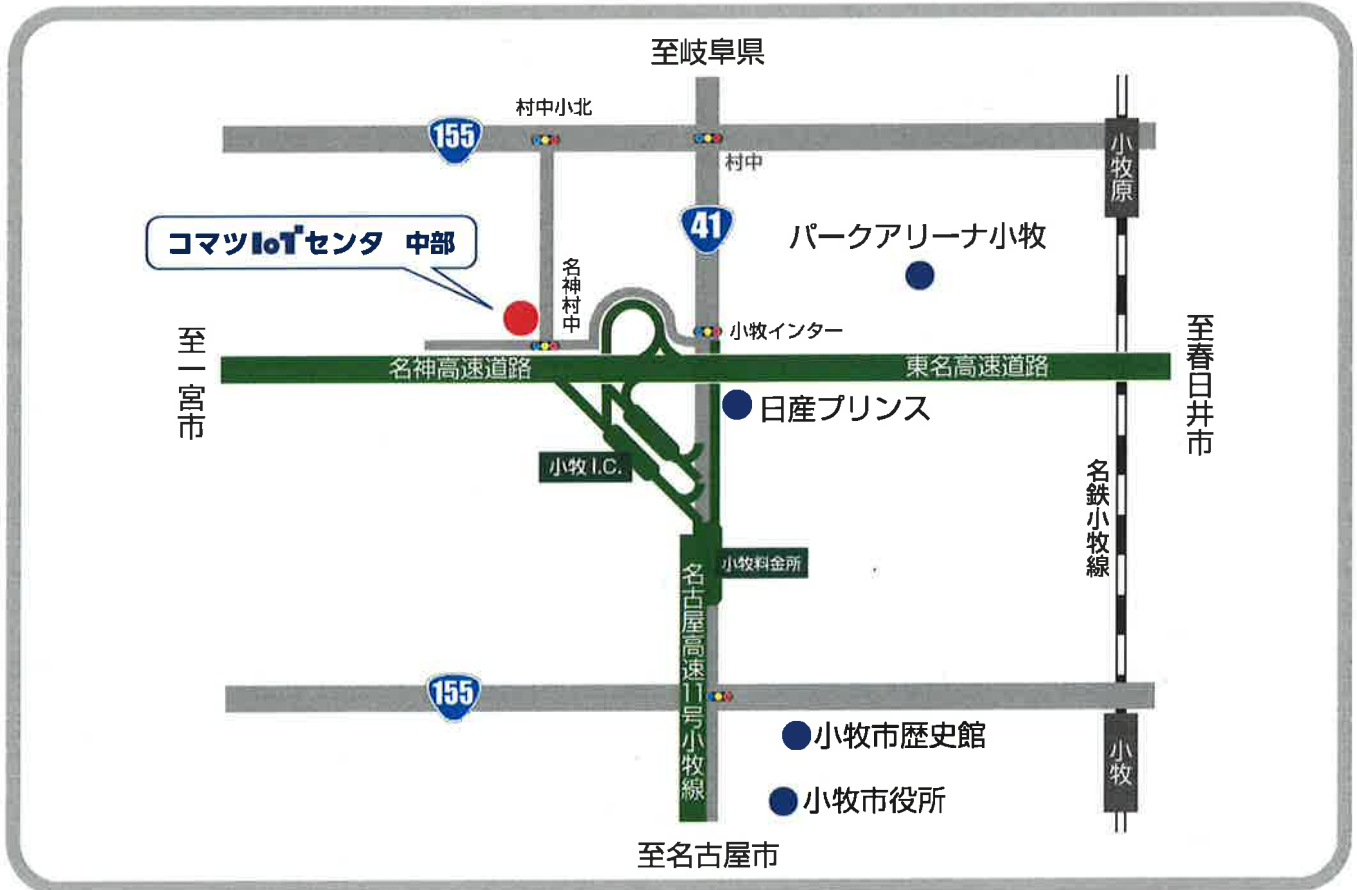

現場全体をICTで有機的につなぐことで生産性を大幅に向上、そんな「未来の現場」を創造していくソリューションです。

説明会やデモンストレーション見学会・試乗会など、「スマートコンストラクション」をより深く理解して頂くための様々な体験をご用意しています。

詳細は、下記コマツレンタルのお店、または担当営業へお問合せください。

スマコンの
サイトへGo!

コマツIoTセンタ 中部 MAP

住所: 愛知県小牧市村中963-1 (旧小牧店)