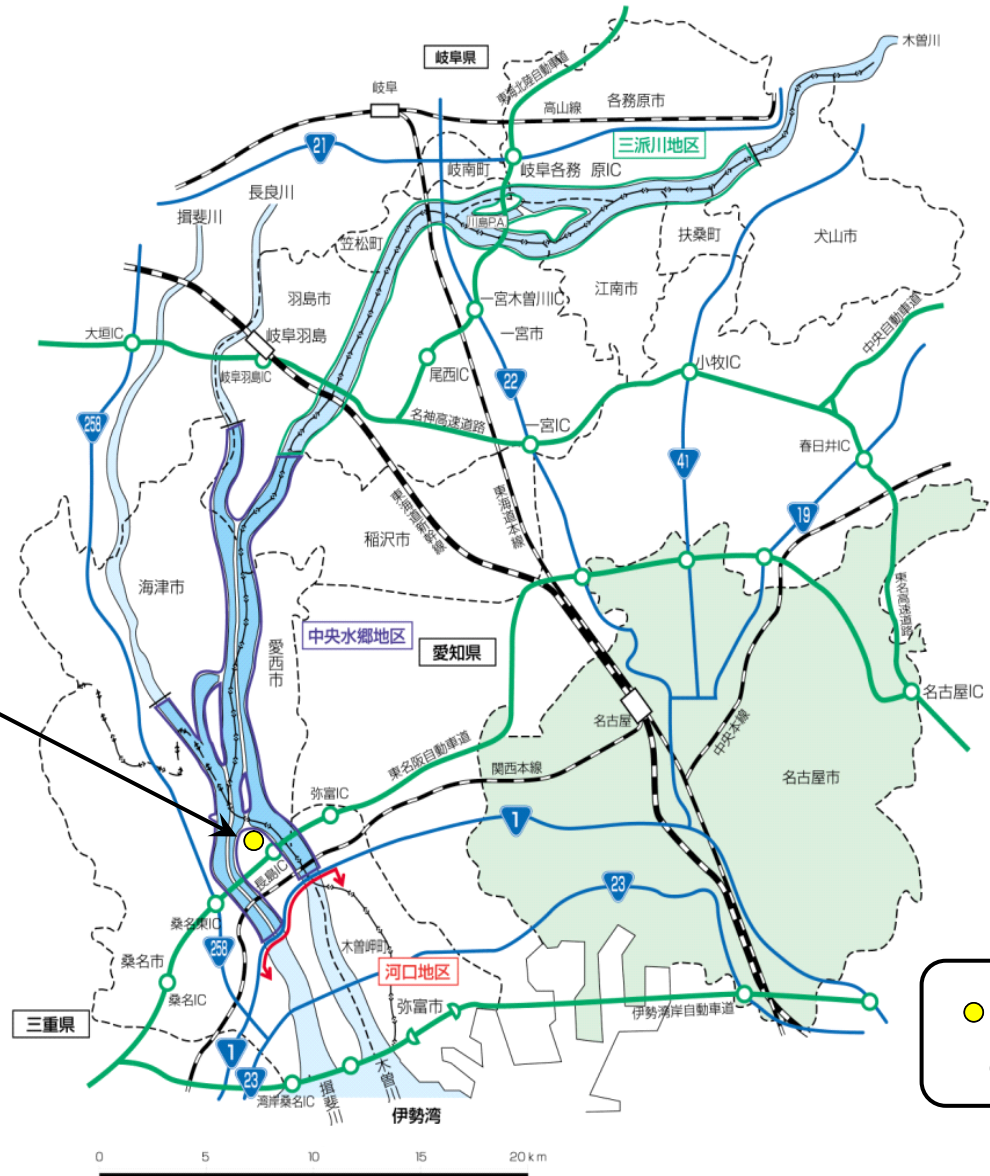

国営木曾三川公園のうち4／16（木）～新たに屋外施設の一部利用休止を行う公園

カルチャービレッジ

- ◎多目的運動場「輪中ドーム」
- ◎虹のスライダー遊具
- ◎海の遊具

● : 新たに屋外施設の一部利用を休止した公園
◎利用休止を行う屋外施設