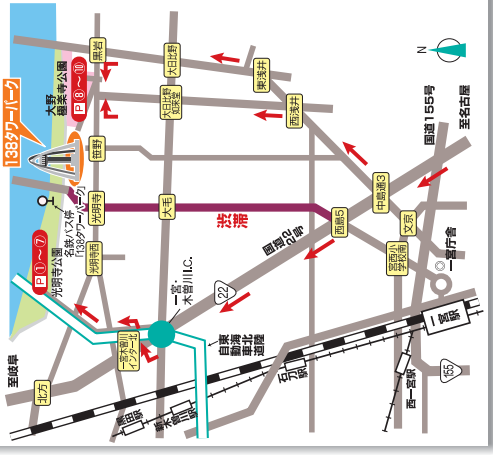

会場案内図 (5月3日~5日)

おねがい

*日付の入っている行事は、その日のみ、その他は、期間中毎日行います。
*行事は天候、主催者の都合により変更、または中止することがあります。