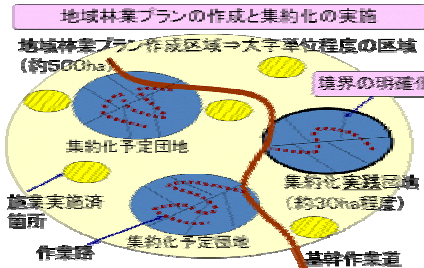

事業名【都道府県】

地域の森林保全モデルプロジェクト【岐阜県】

協議会名・参加団体名

郡上地域森づくり協議会

(社)郡上建設業協会、郡上森林組合、郡上市

事業の背景

- 林業の課題 森林所有者の経営意欲の減退、間伐等手入れが必要な森林の増加、森林管理の担い手の森林技術者の減少
- 地域の課題 雇用のミスマッチの解消、労働・定住人口の確保、森林整備による防災
- 建設業の課題 公共投資等の減少、技術・機材・労働力の余剰、新分野への展開が必要

事業の概要

所有者への健全な森づくりキャンペーン実施と中長期的な地域の森林計画の策定

二酸化炭素吸収源としての森林管理事業

低コスト高効率林業施業実験・調査・分析事業と、森林組合の利用間伐事業地を活用した林建協働施業の実践・マニュアル作成

事業の課題

- ・林建協働のための具体的実行組織(経営体)の設置
- ・地域林業経営プラン作成と森林所有者の取りまとめによる事業地確保
- ・チームによる作業の実践とそのリーダー養成、実践作業のコスト分析・評価の仕組みづくり