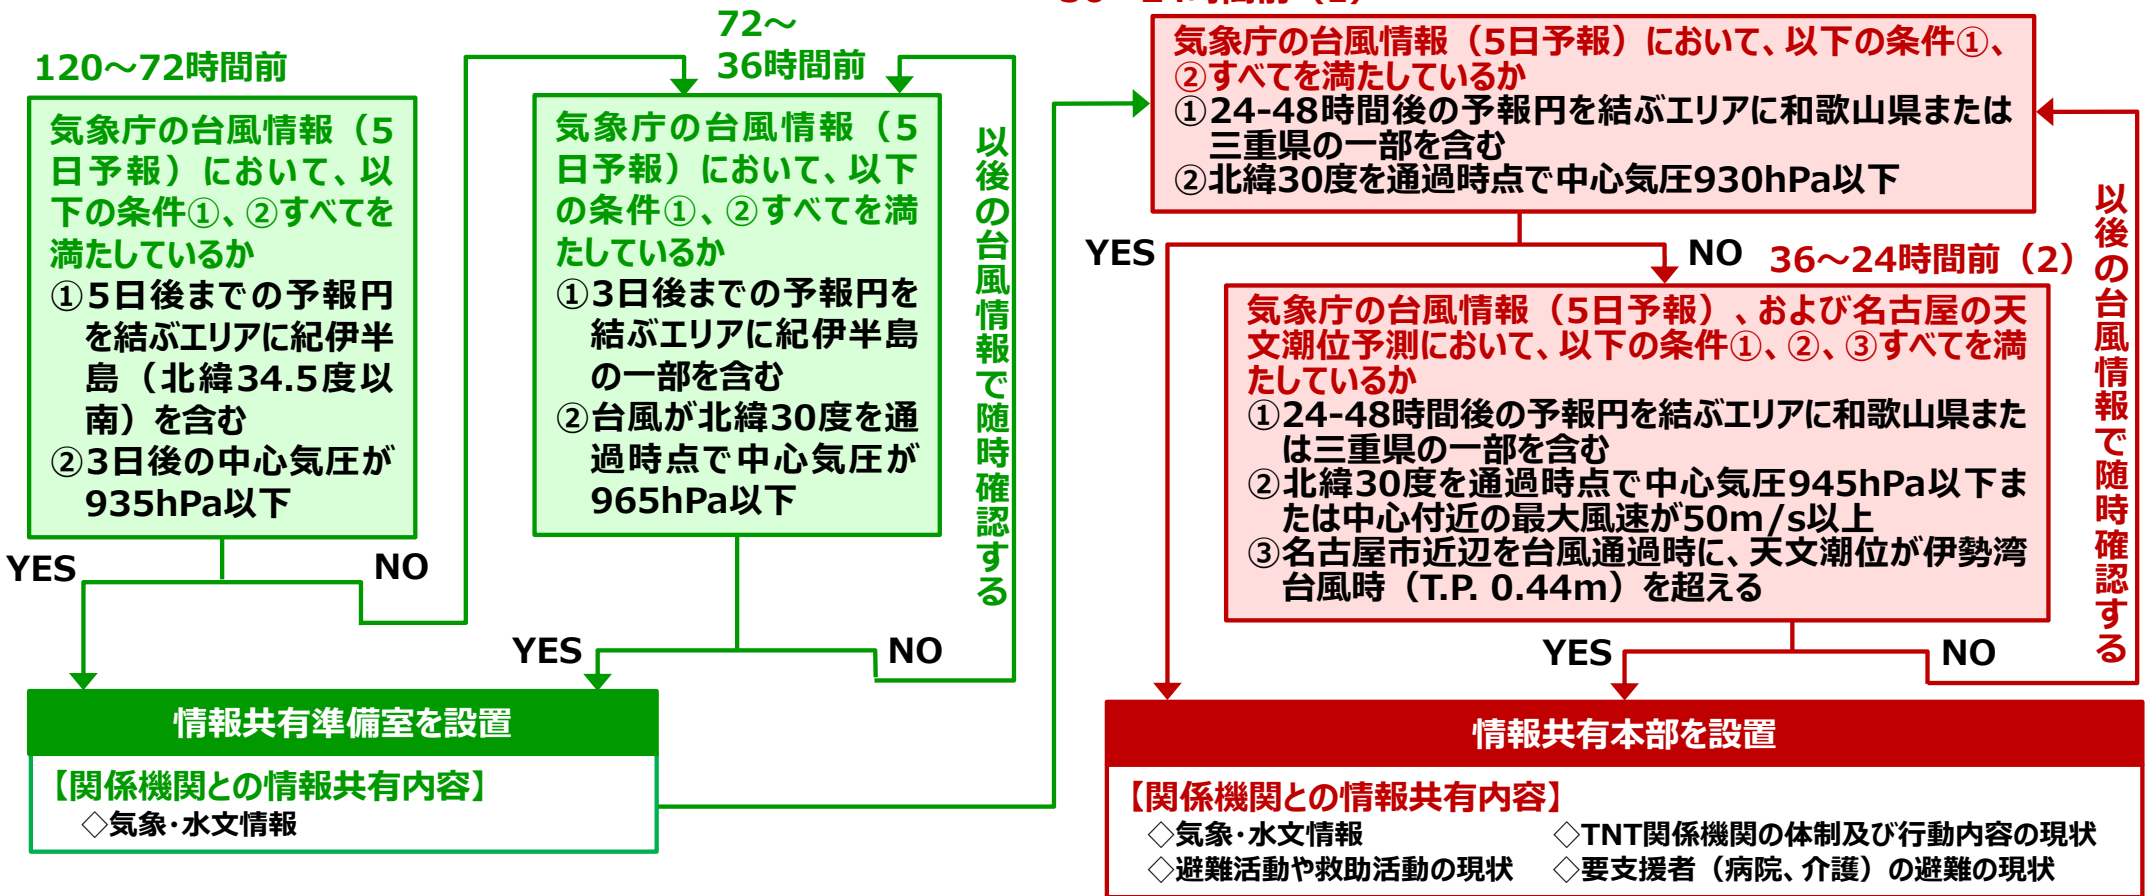

情報共有準備室及び情報共有本部の設置までの判断フロー

【構成機関】：中部地方整備局 名古屋地方気象台

【構成機関】：中部地方整備局 名古屋地方気象台
三県（愛知県・岐阜県・三重県） 一市（名古屋市）

〔出典〕危機管理行動計画（第四版）