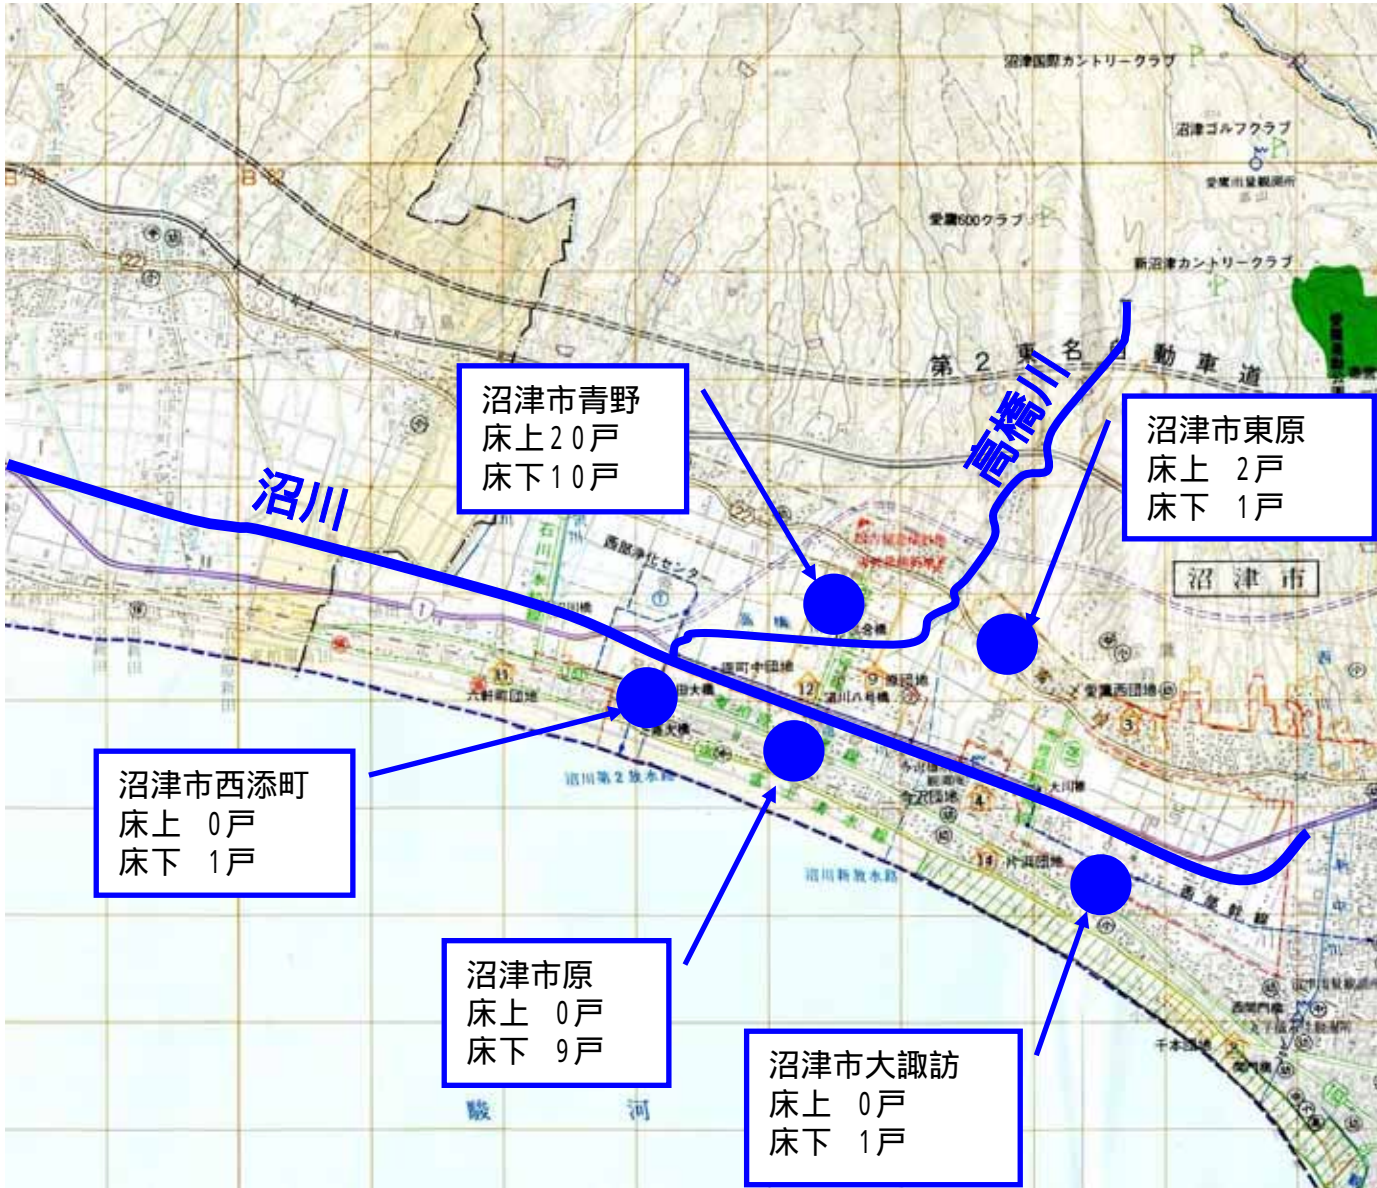

台風22号による沼川流域における浸水区域 10月11日 15時現在

沼川流域の内水浸水戸数	
床上浸水	22戸
床下浸水	20戸