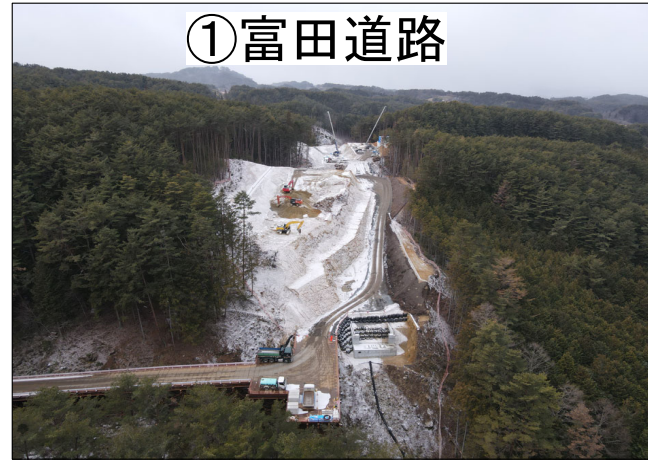

# 三遠南信自動車道 飯喬道路 3工区 工事進捗状況

① 富田道路

② 6号トンネル工事

③ 6号橋下部

④ 7号橋下部

⑤ 矢筈工事用道路

⑥ 矢筈道路