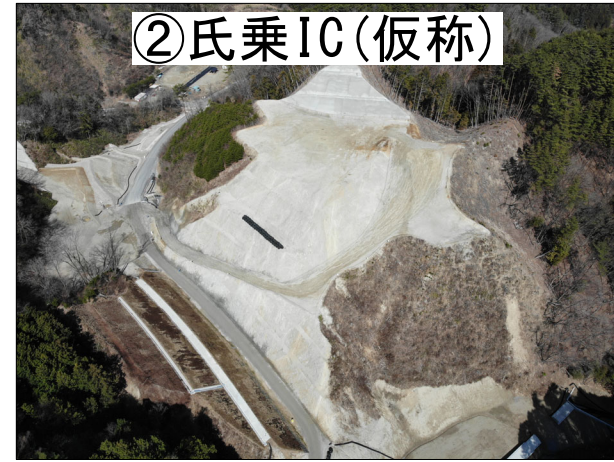

# 三遠南信自動車道 飯喬道路3工区 工事進捗状況

① 富田道路

② 氏乗IC (仮称)

③ 5号橋下部

④ 6号橋下部

⑤ 7号橋下部

⑥ 8号橋下部