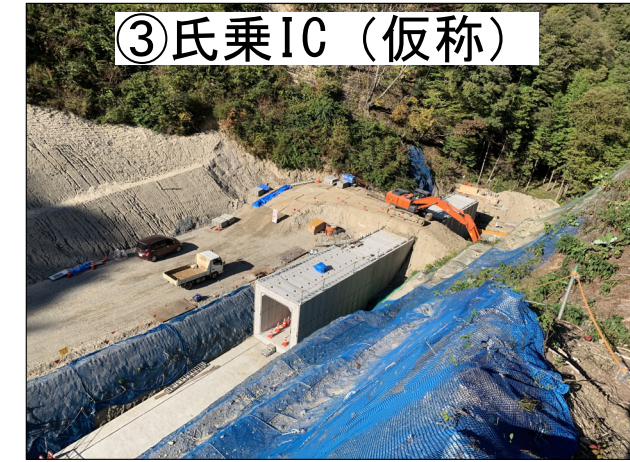

三遠南信自動車道 飯喬道路 3工区 工事進捗状況

① 2号橋下部

② 富田道路

③ 氏乗IC (仮称)

④ 牛首沢工事用道路

⑤ 5号橋下部

⑥ 矢筈工事用道路