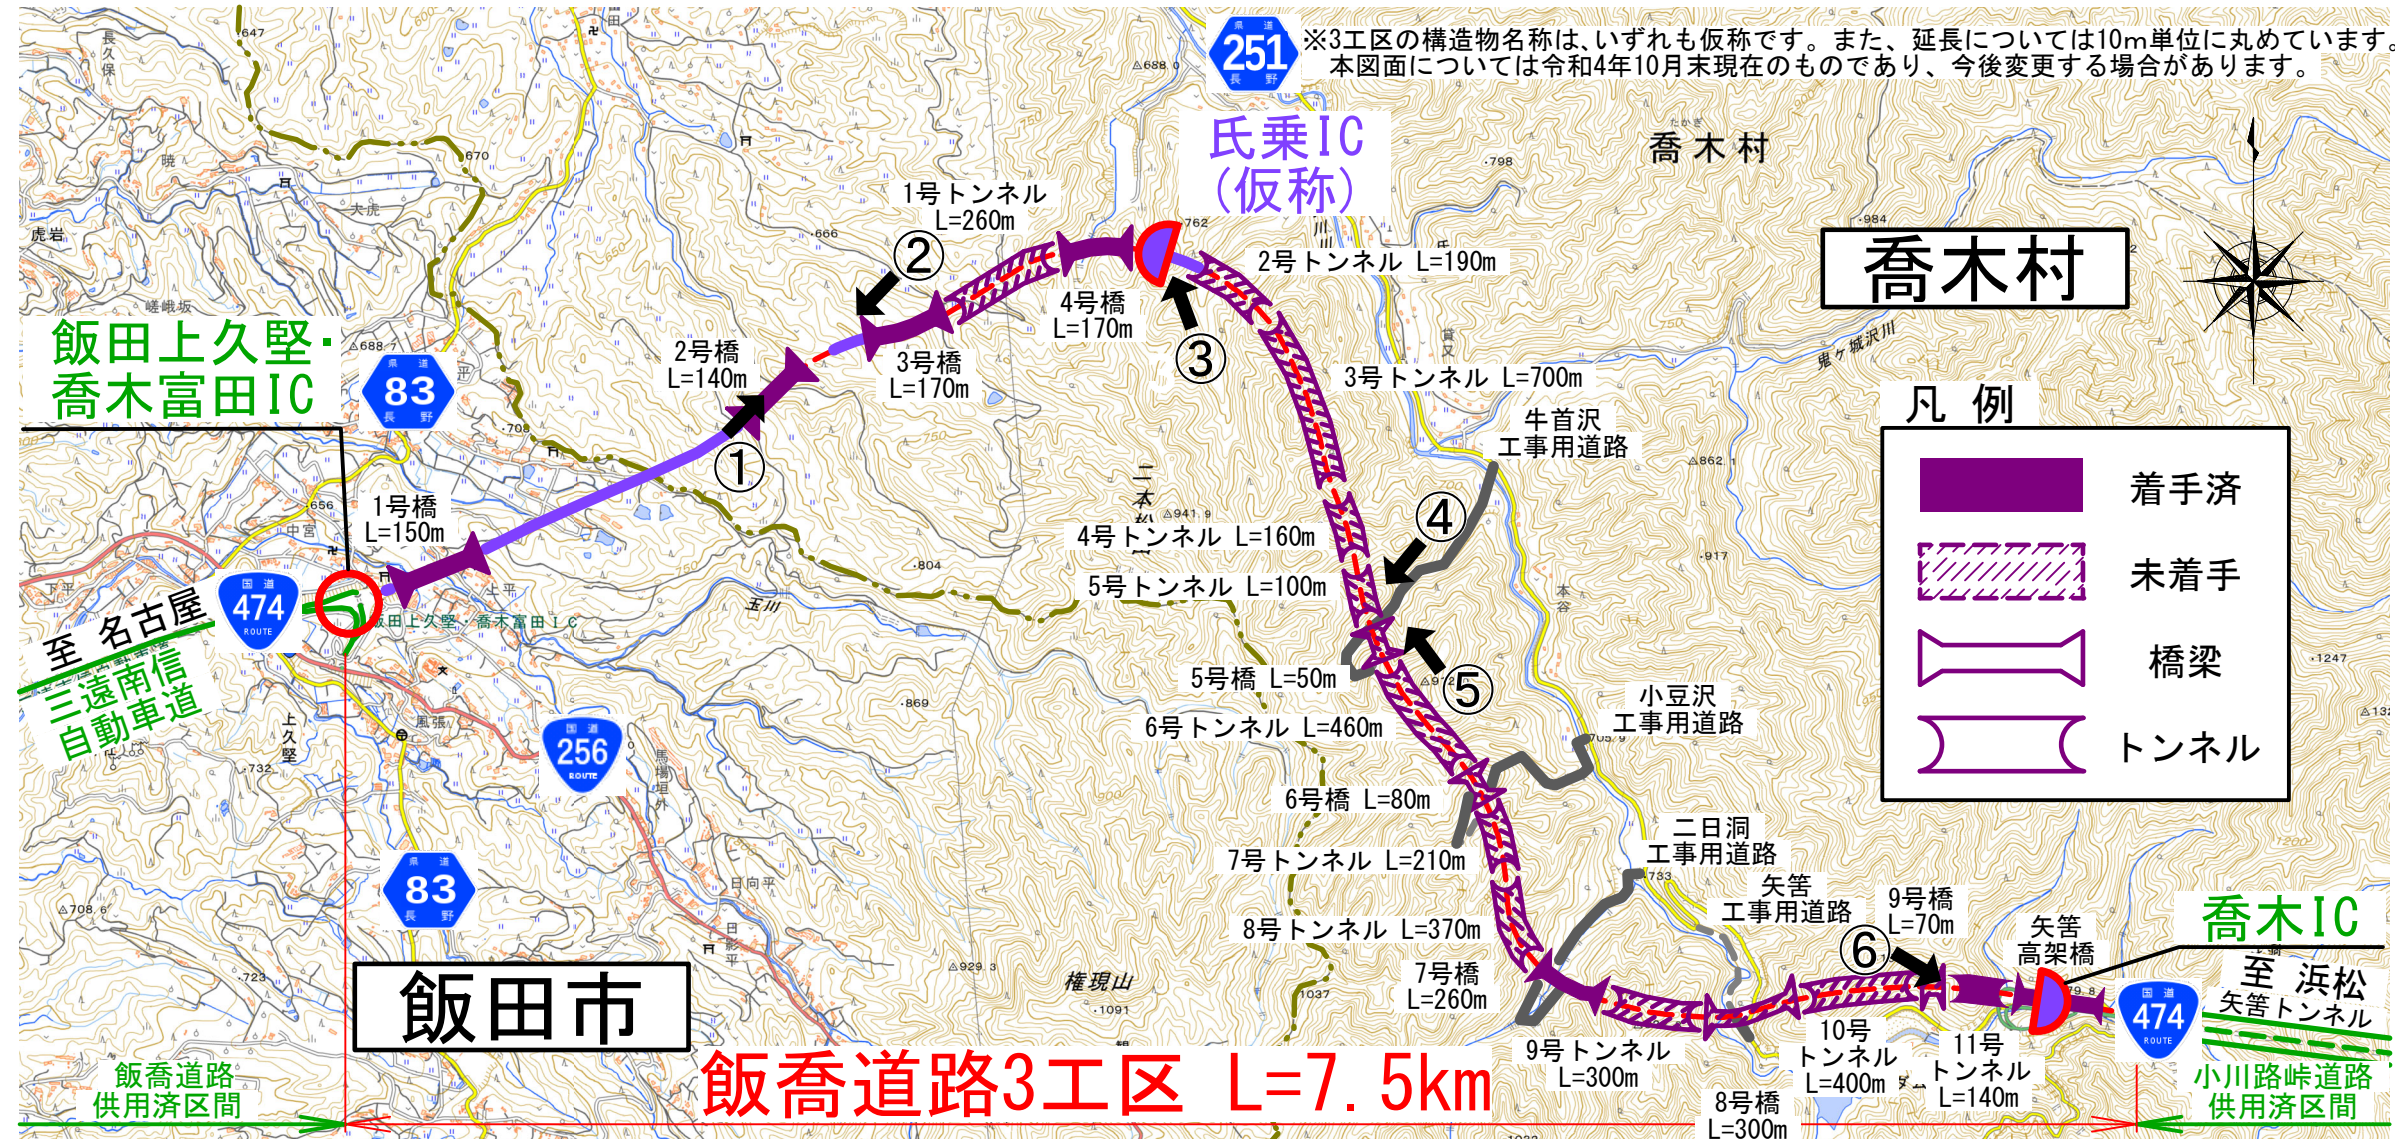

三遠南信自動車道 飯喬道路 3工区 工事進捗状況

① 2号橋下部

② 富田道路

③ 氏乗IC (仮称)

④ 牛首沢工事用道路

⑤ 5号橋下部

⑥ 矢筈工事用道路