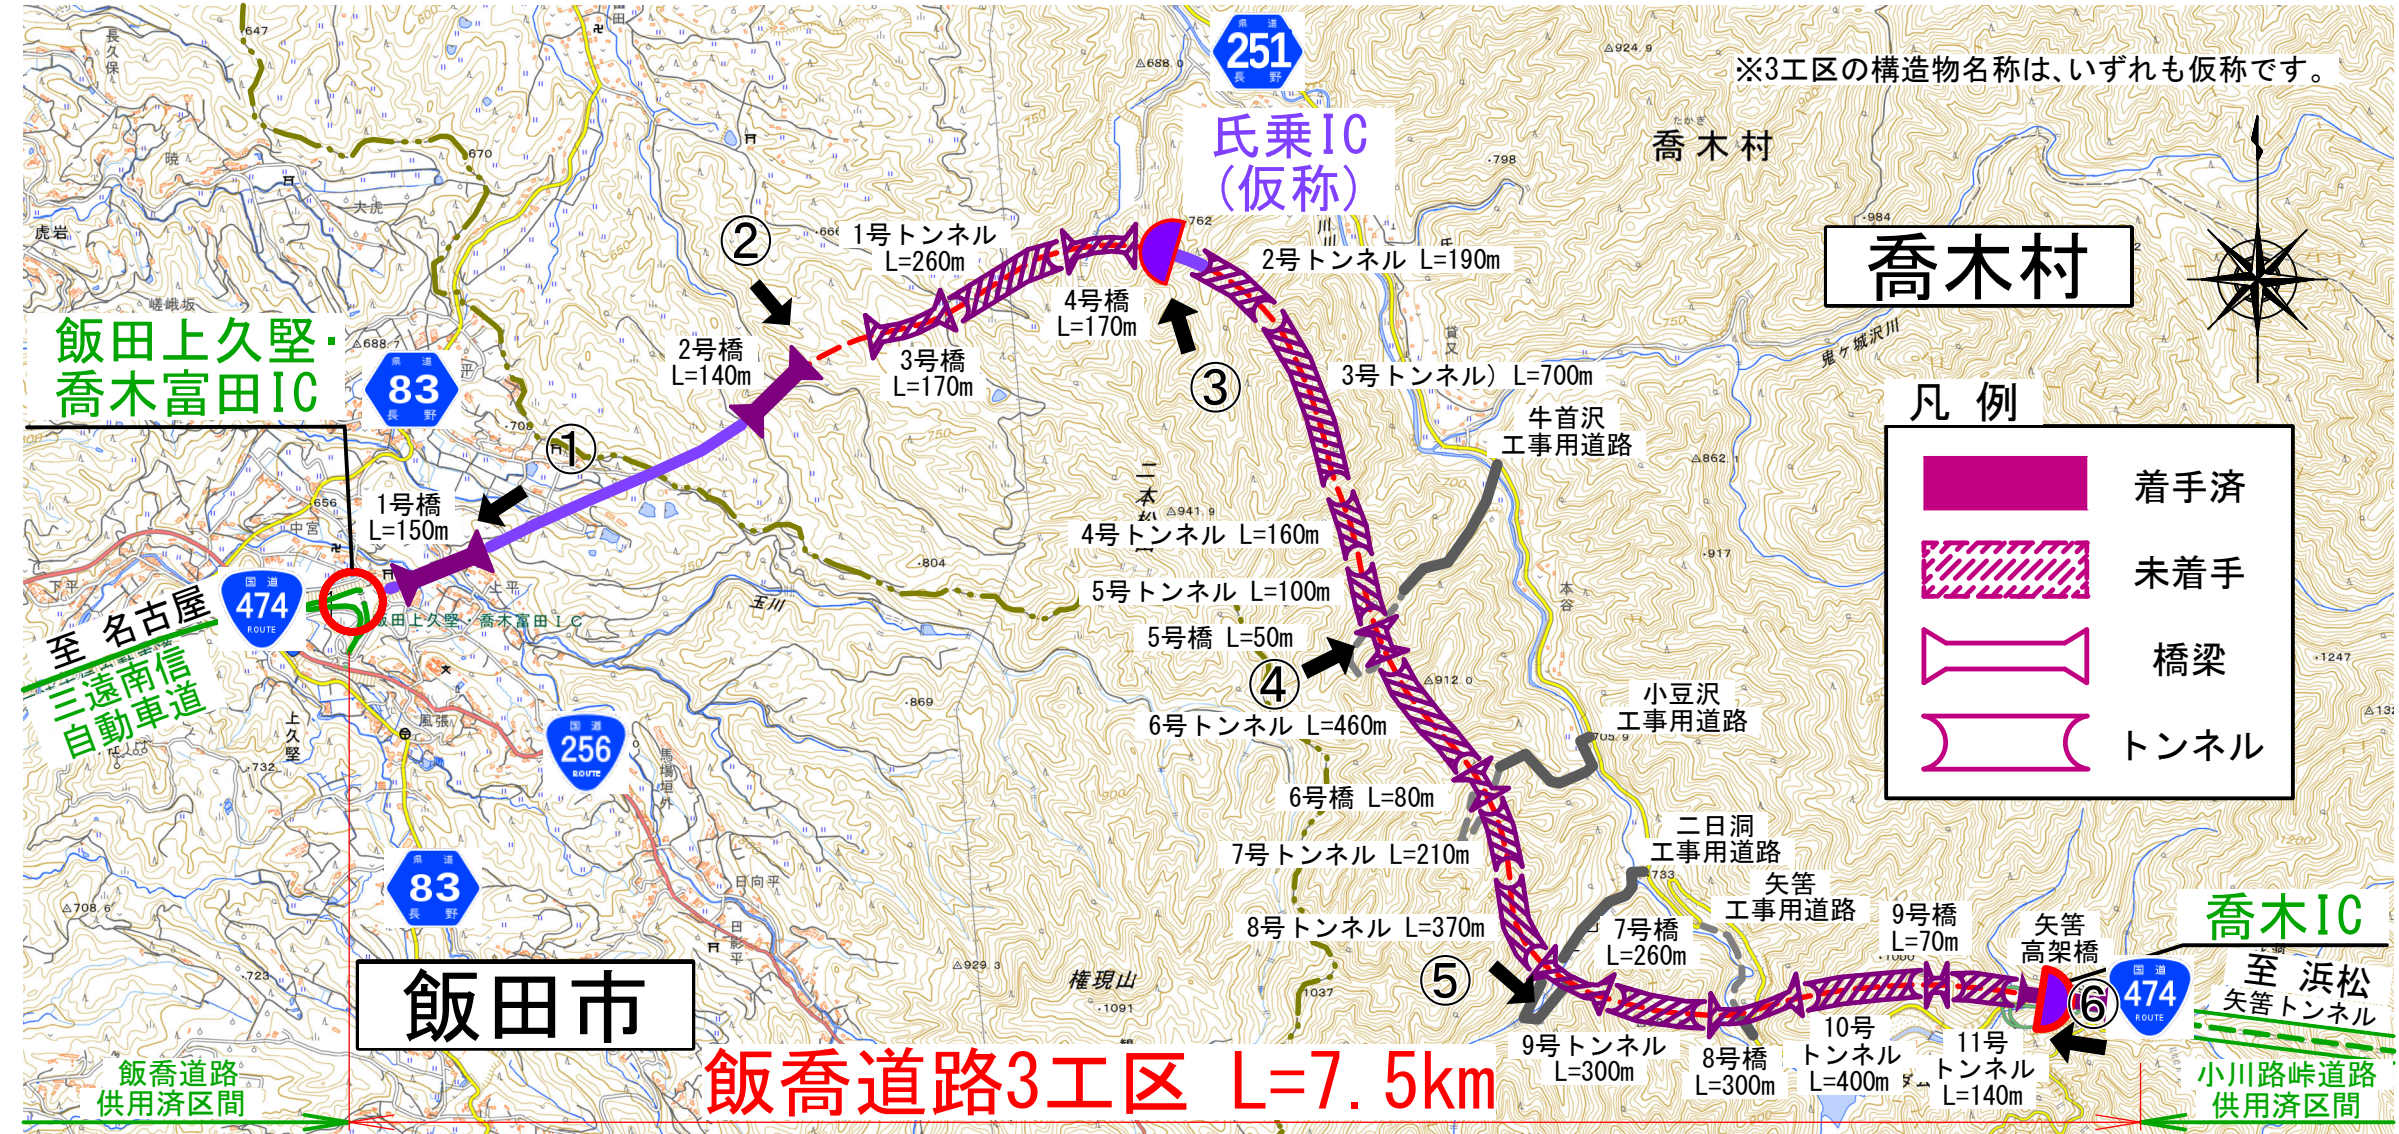

三遠南信自動車道 飯喬道路 3 工区 事業進捗状況 (令和3年8月現在)

①飯田上久堅・喬木富田IC

②2号橋

③氏乗IC (仮称)

④牛首沢工事用道路

⑤二日洞工事用道路

⑥喬木IC