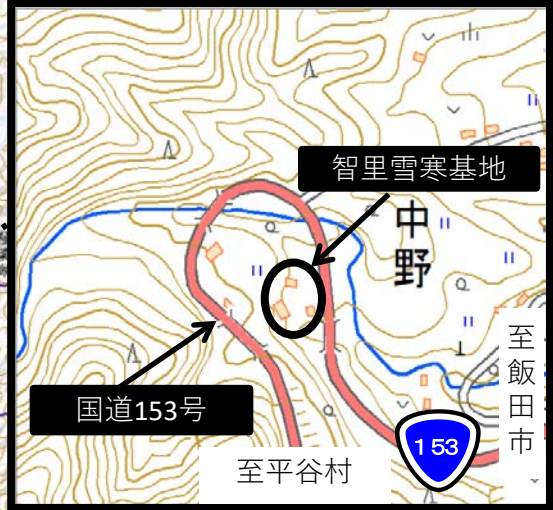

1 開催日時及び場所

1) 日時

・令和2年11月25日(水) 14時00分から ※雨天実施

2) 場所

・智里雪寒基地(下伊那郡阿智村智里4371-2) 別紙位置図参照

3) 参加者

- ・国土交通省中部地方整備局 飯田国道事務所
- ・長野県飯田警察署、飯田広域消防本部、飯田建設事務所
- ・飯田市、阿智村
- ・雪氷作業受注者

2 取材について

飯田国道公式 twitter
@mlit_iida

道路の異状を発見したら・・・道路緊急ダイヤル **#9910** (通話料無料・24時間受付)

【会場位置図】

別紙

「除雪出発式」会場：智里雪寒基地しもいなぐんあちむらちさと（下伊那郡阿智村智里4371-2）

【拡大図】

【過年度の除雪出発式状況】

除雪作業の無事故を誓う「安全宣言」