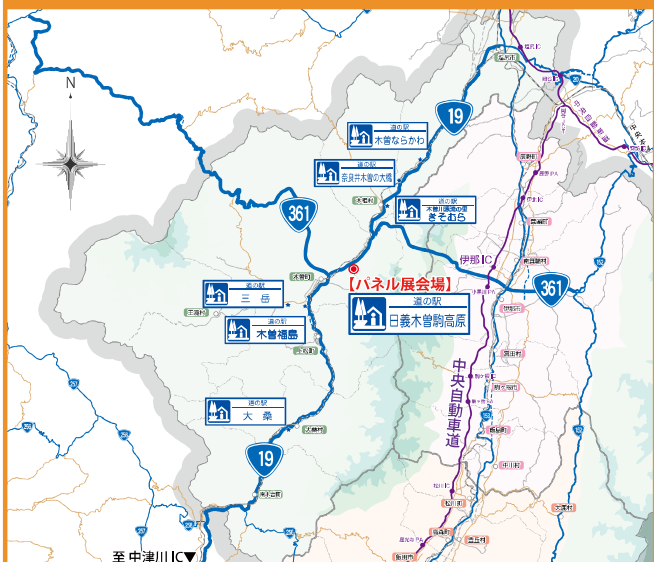

# 日本風景街道

平成24年6月10日(日)パネル展開催  
会場：道の駅日義木曾駒高原

## ご案内

木曾・伊那・南信州の日本風景街道を紹介したパネル展を開催します！

木曾・伊那・南信州の7つの日本風景街道を紹介した  
パネル展を開催しますので、是非ご覧下さい。

道の駅日義木曾駒高原 アクセスマップ

パネル展会場案内図 【道の駅日義木曾駒高原】