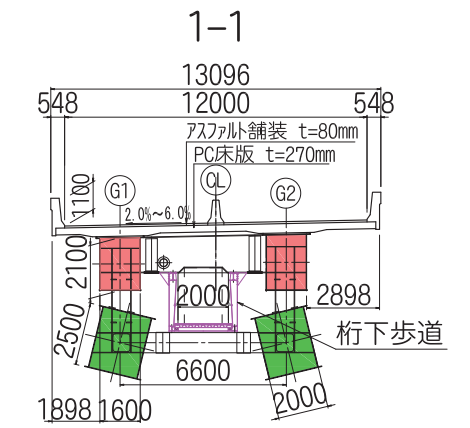

# 三遠南信自動車道 天龍峡大橋 橋梁一般図

側面図

アーチクラウン部断面図

アーチ正面投影図

平面図