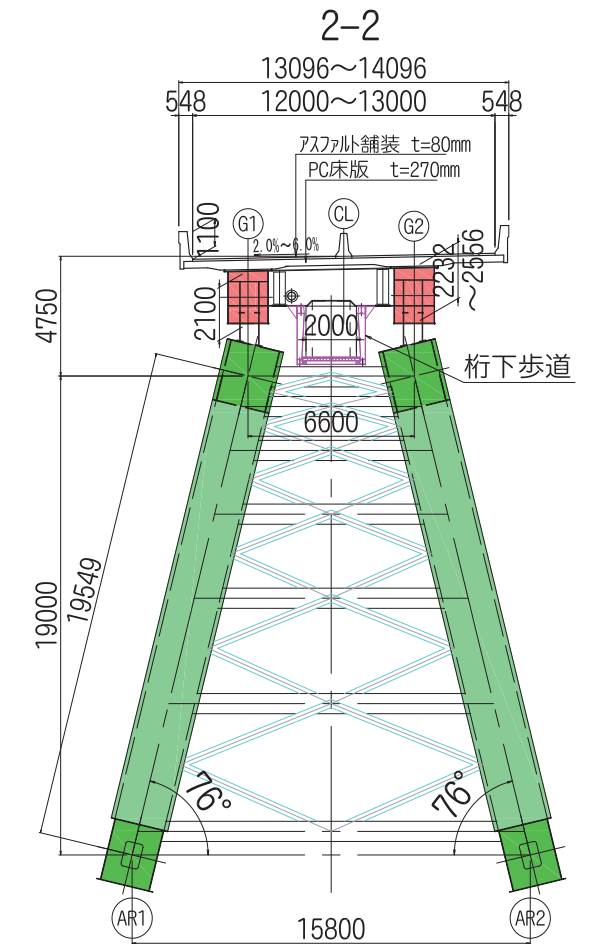

# 三遠南信自動車道 天龍峡大橋 橋梁一般図

側面図

アーチクラウン部断面図

アーチ正面投影図

平面図