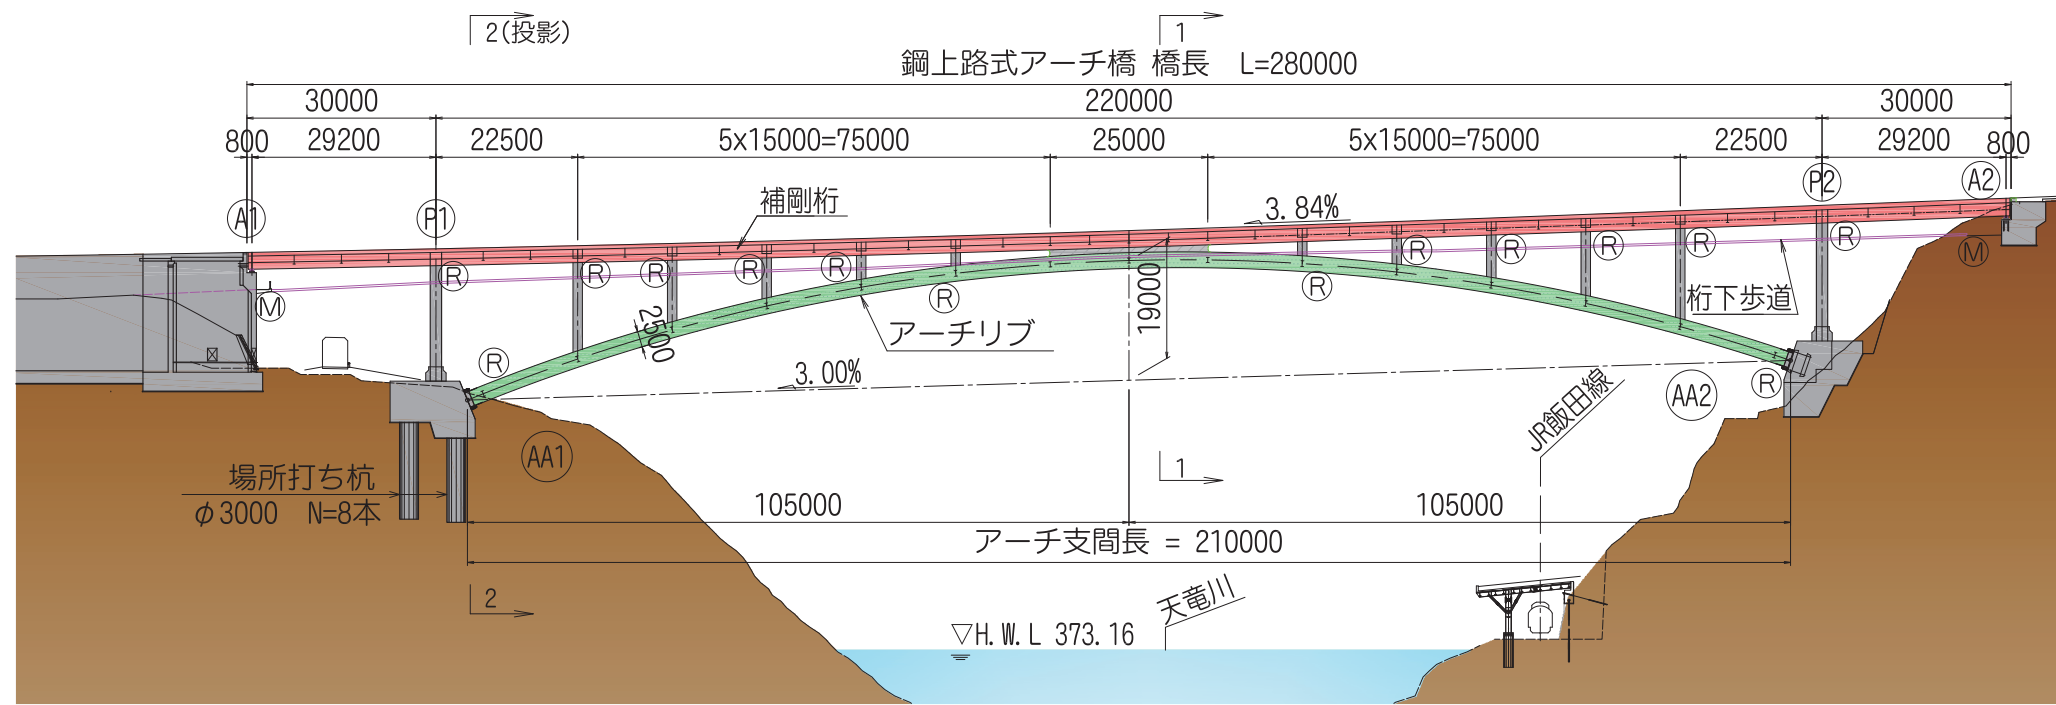

# 三遠南信自動車道 天龍峡大橋 橋梁一般図

側面図

アーチクラウン部断面図

アーチ正面投影図

平面図